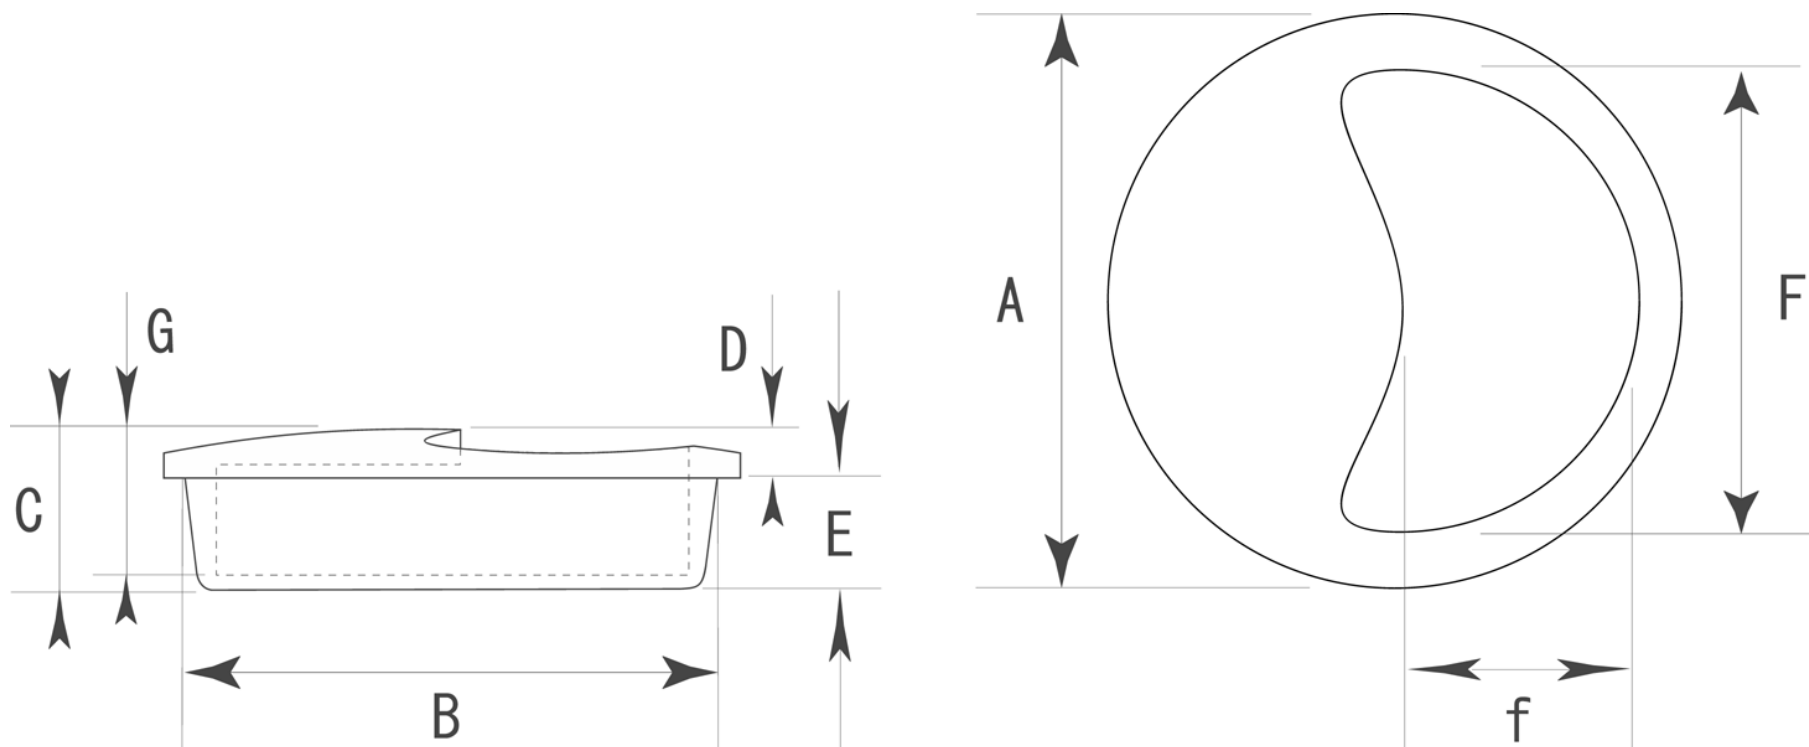

## ■ MP-39 プラス月光 モクレン 標準寸法

	A (外寸)	B (裏寸)	C (全高)	D (壁厚)	E (ツバ下)	F×f(内寸)	G		備考
								—	※単位：mm
中	58φ	49φ	16	6	10	42×26.5	14.5	—	
—	—	—	—	—	—	—	—	—	

※上記の数値はあくまでも参考標準寸法です。製品によって多少の誤差が発生いたします。実際のサイズは現物の採寸をお願いいたします。