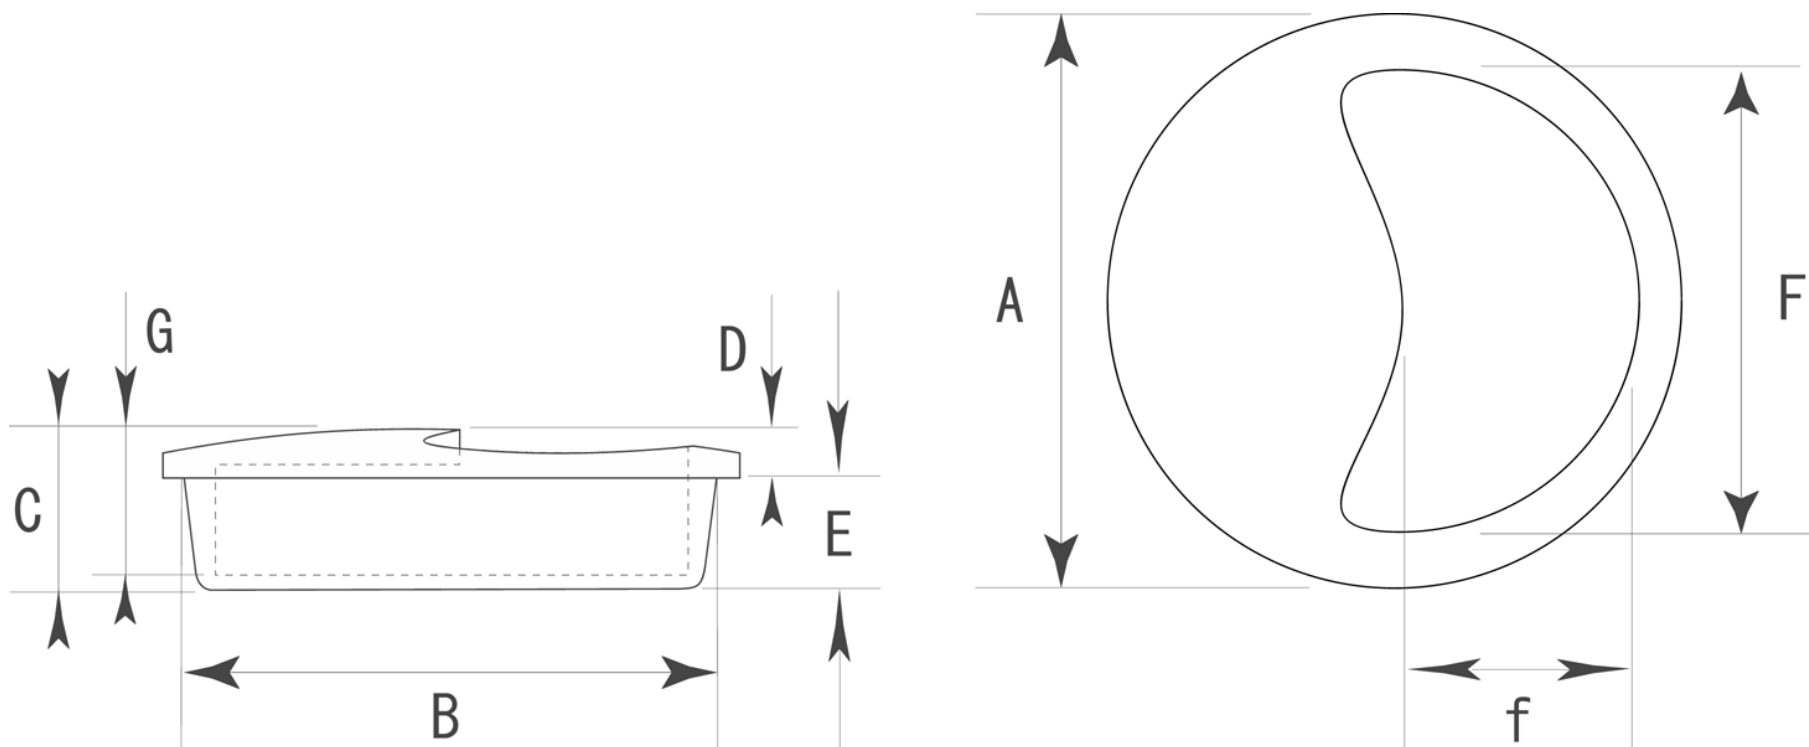

■ MP-45 プラス月光 シルバーパール 標準寸法

	A (外寸)	B (裏寸)	C (全高)	D (表厚)	E (ツバ下)	F×f(内寸)	G		備考
大	70 φ	60 φ	18	6	12	52×32	16	—	※単位：mm
中	58 φ	49 φ	16	6	10	42×26.5	14.5	—	
—	—	—	—	—	—	—	—	—	

※上記の数値はあくまでも参考標準寸法です。製品によって多少の誤差が発生いたします。実際のサイズは現物の採寸をお願いいたします。