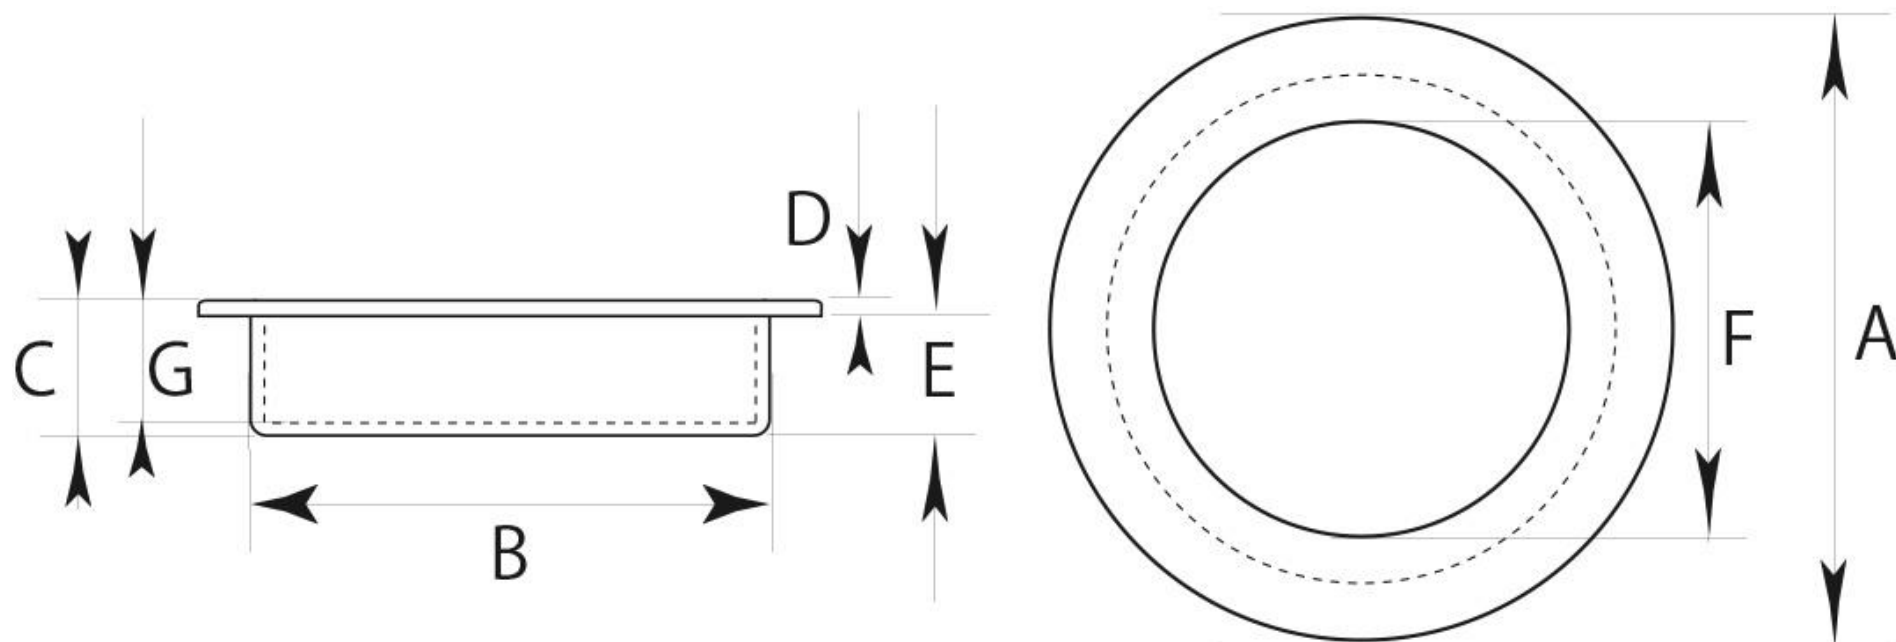

■MS-103 堀込蛇ノ目 穴無 ステン白底 標準寸法

A (外寸)	B (裏寸)	C (全高)	D (表厚)	E (ツバ下)	F (内寸)	G	備考
φ 60	φ 50	12.5	1.5	11	φ 40	11.3	— ※単位 : mm ※釘穴ナシ仕様

※上記の数値はあくまでも参考標準寸法です。製品によって多少の誤差が発生いたします。実際のサイズは現物の採寸をお願いいたします。

株式会社 ビドール 〒537-0014 大阪市東成区大今里西 1-25-4 TEL: (06)6972-3824(代) FAX: (06)6974-3865(代)
 メール: info@bidoor.co.jp WEB サイト: <http://www.bidoor.co.jp/> モバイルサイト: <http://www.bidoor.co.jp/mobile/>