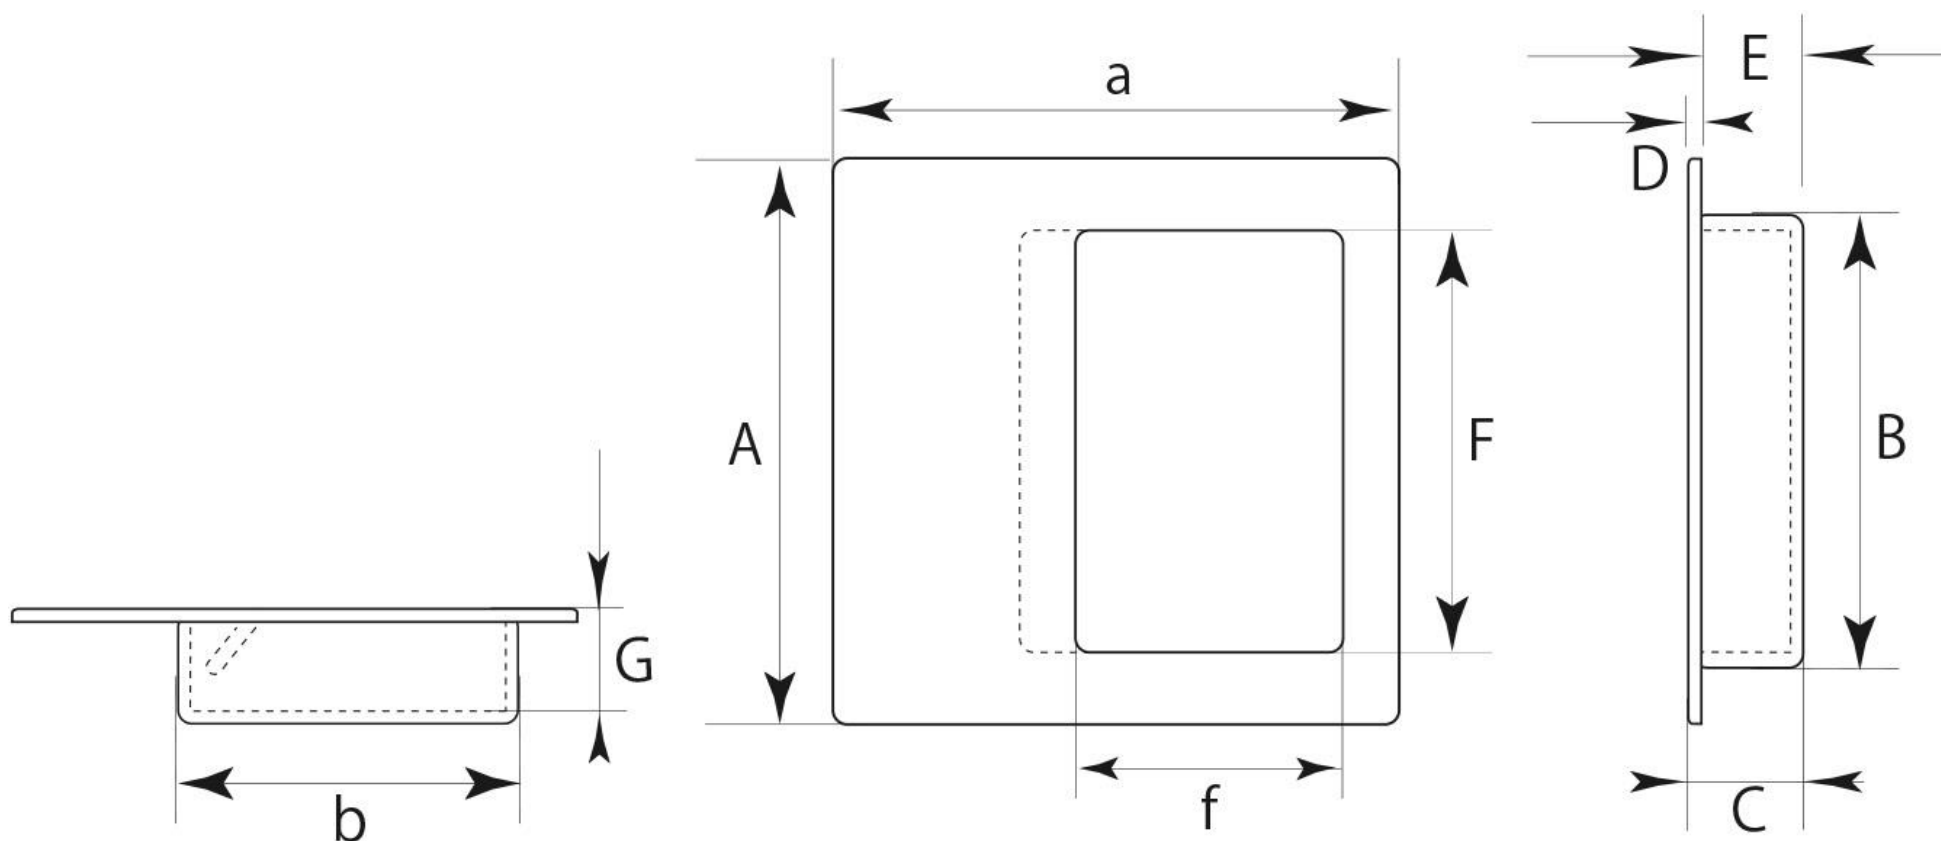

■MS-106 堀込四方角 穴無 ステン白底 標準寸法

A×a (外寸)	B×b (裏寸)	C (全高)	D (表厚)	E (ツバ下)	F×f (内寸)	G		備考
55×55	44×33	12	1.5	10.5	41×26	11.5	—	※単位：mm ※釘穴ナシ仕様

※上記の数値はあくまでも参考標準寸法です。製品によって多少の誤差が発生いたします。実際のサイズは現物の採寸をお願いいたします。

株式会社 ビドー 〒537-0014 大阪市東成区大今里西 1-25-4 TEL: (06)6972-3824(代) FAX: (06)6974-3865(代)
 メール: info@bidoor.co.jp WEB サイト: <http://www.bidoor.co.jp/> モバイルサイト: <http://www.bidoor.co.jp/mobile/>