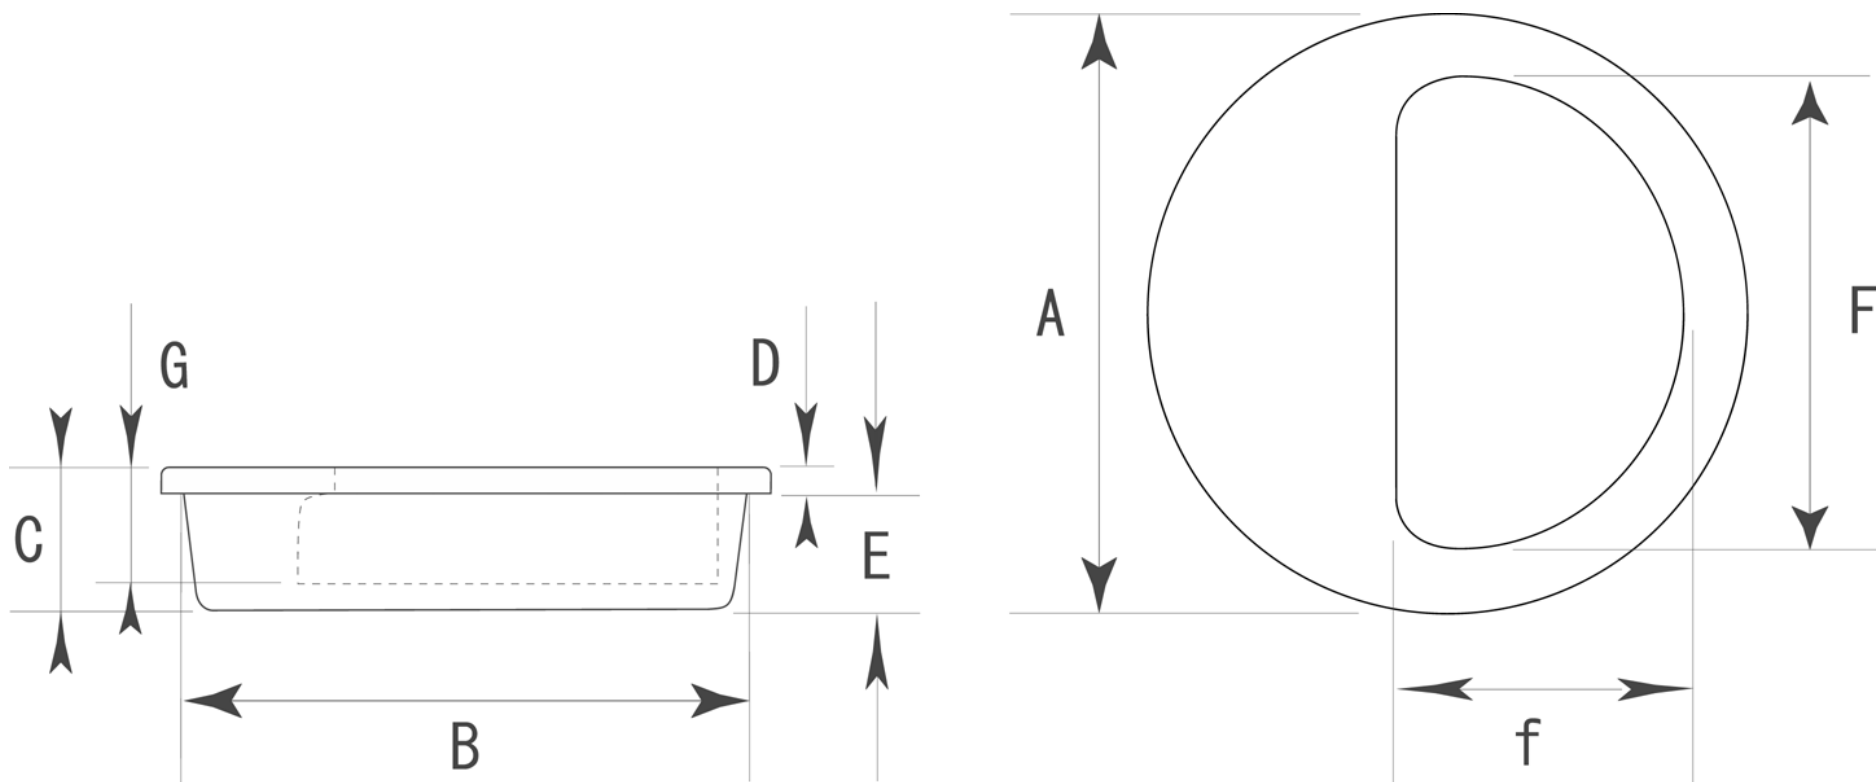

## ■ MW-138 浅型開用月形 モミジ 標準寸法

	A (外寸)	B (裏寸)	C (全高)	D (表厚)	E (ツバ下)	F×f(内寸)	G		備考
大	65 φ	60 φ	12	3	9	52×33	10	—	※単位:mm ※釘穴ナシ仕様
中	55 φ	48 φ	12	3	9	42×30	10	—	※木製品は、場合によっては、公差が±0.5mm 以上になる箇所もあるのでご注意ください。
※MW-138 中サイズは、MW-38 の中サイズも兼用しています。									