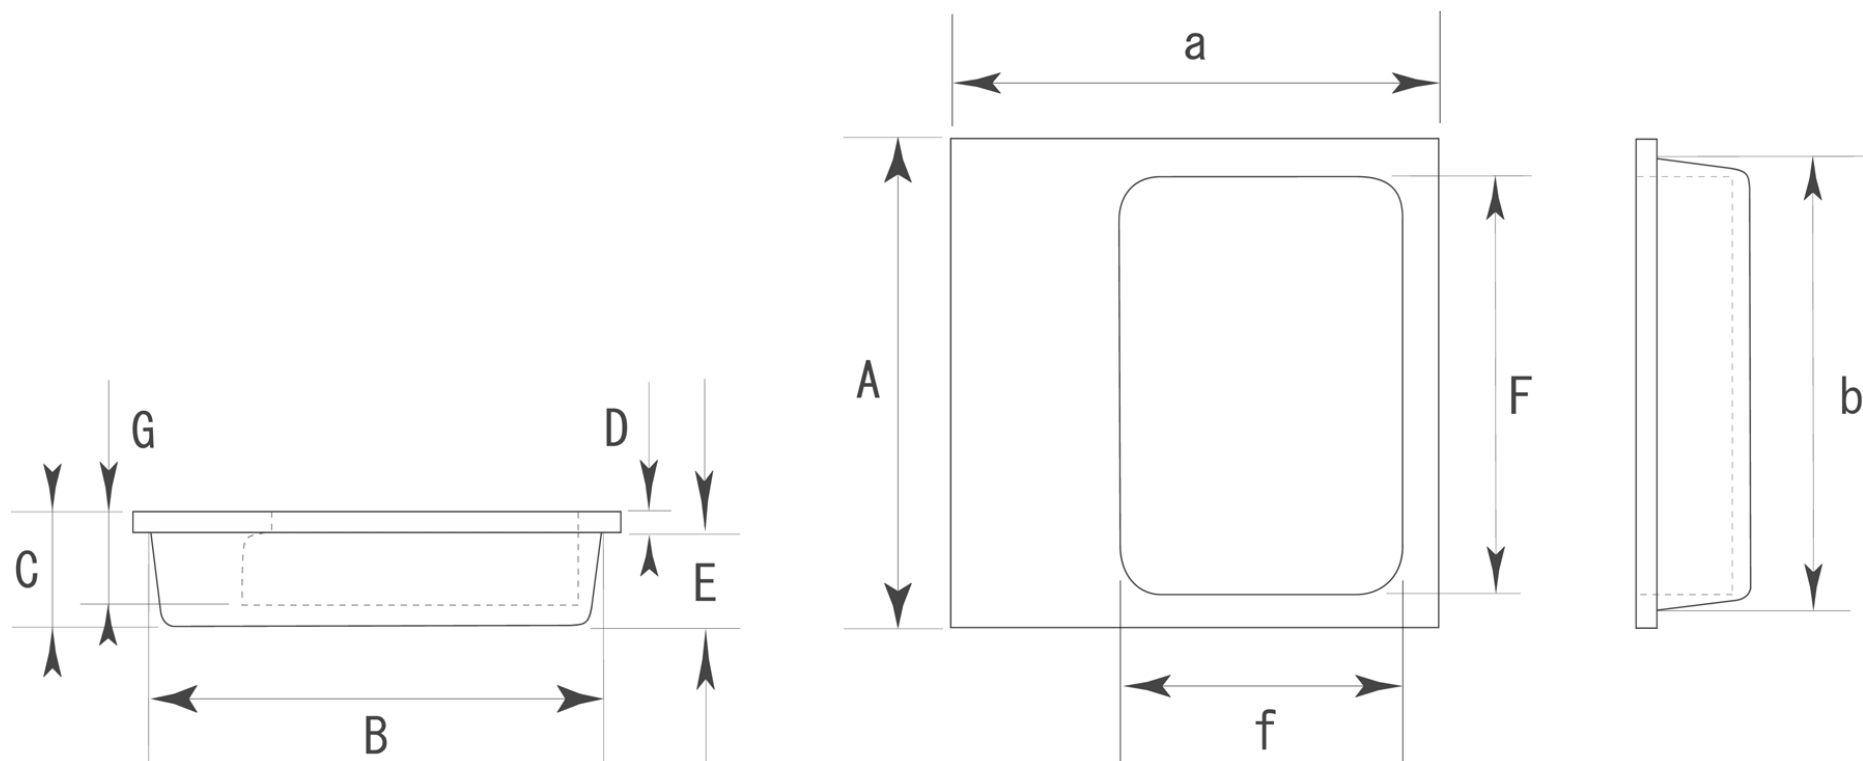

■ MW-148 浅型開用四方角 モミジ 標準寸法

	A×a (外寸)	B×b (裏寸)	C (全高)	D (表厚)	E (ツバ下)	F×f (内寸)	G		備考
大	65×65	60×60	12	2.5	9.5	54×38	10	—	※単位:mm ※釘穴ナシ仕様
中	48×48	43×43	12	2.5	9.5	37×24	10	—	※木製品は、場合によっては、公差が±0.5mm 以上になる箇所もあるのでご注意ください。
※MW-148 中サイズは、MW-48 の中サイズも兼用しています。									