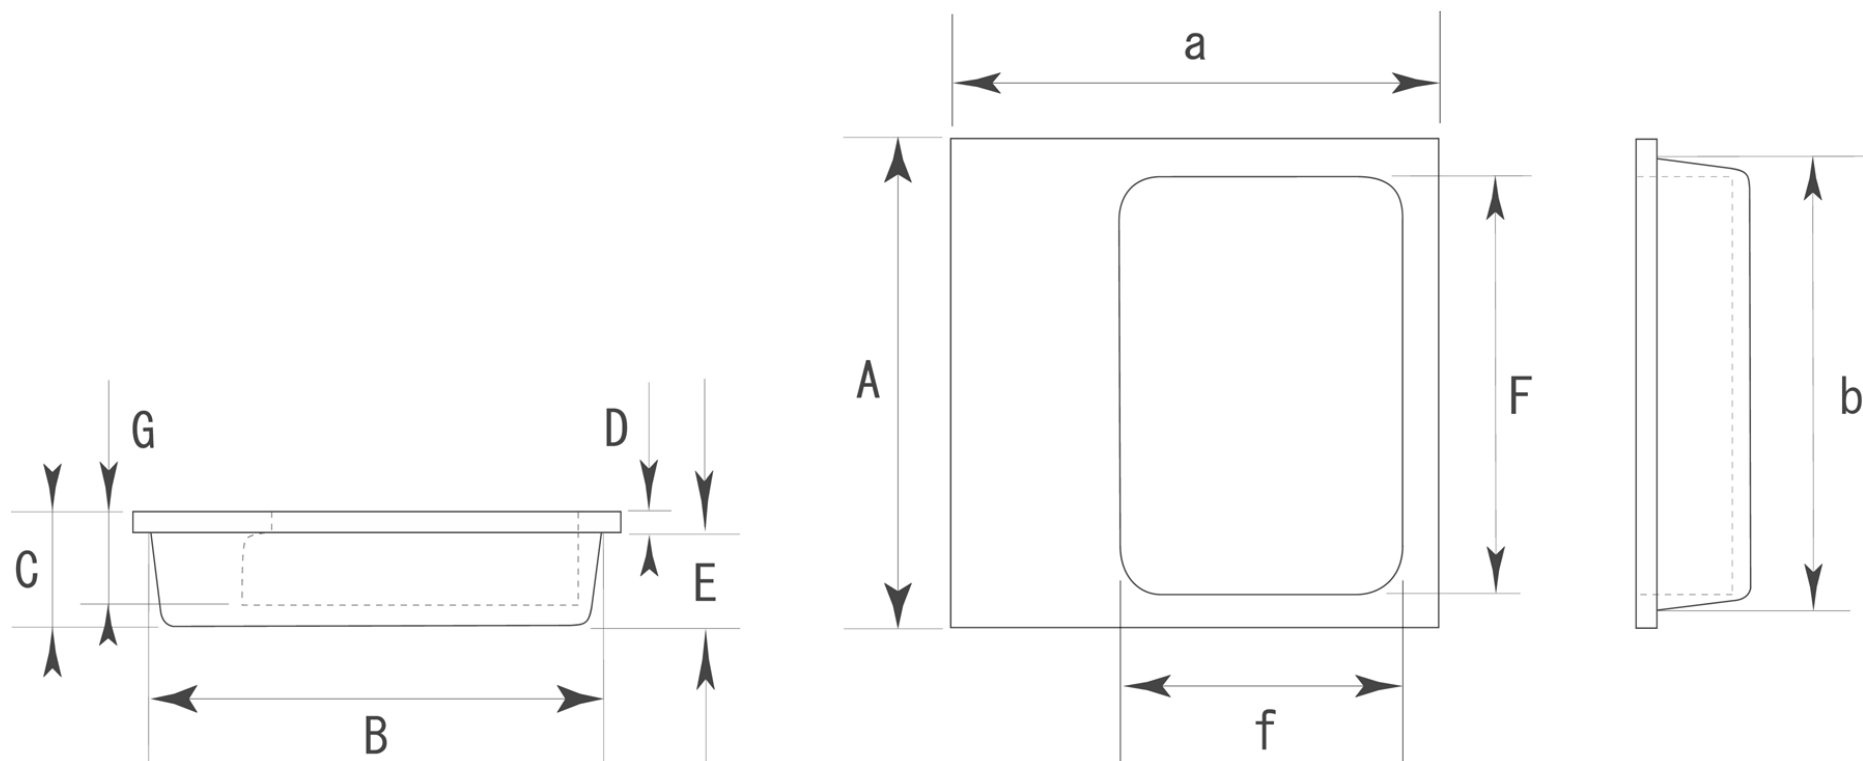

## ■ MW-48 開用四方角 モミジ 標準寸法

	A×a (外寸)	B×b (裏寸)	C (全高)	D (表厚)	E (ツバ下)	F×f (内寸)	G		備考
大	65×65	60×60	14.5	2.5	12	54×38	11	—	※単位:mm ※釘穴ナシ仕様
(中)※	48×48	43×43	12	2	10	36×24	10	—	※木製品は、場合によっては、公差が±0.5mm 以上になる箇所もあるのでご注意ください。
※中サイズは MW-148 中となります。(MW-48 中という製品は存在せず、MW-148 中が MW-48 の中サイズを兼用しています。)									

※上記の数値はあくまでも参考標準寸法です。製品によって多少の誤差が発生いたします。実際のサイズは現物の採寸をお願いいたします。

株式会社 ビドール 〒537-0014 大阪市東成区大今里西 1-25-4 TEL: (06)6972-3824(代) FAX: (06)6974-3865(代)  
 メール: [info@bidoor.co.jp](mailto:info@bidoor.co.jp) WEB サイト: <http://www.bidoor.co.jp/> モバイルサイト: <http://www.bidoor.co.jp/mobile/>