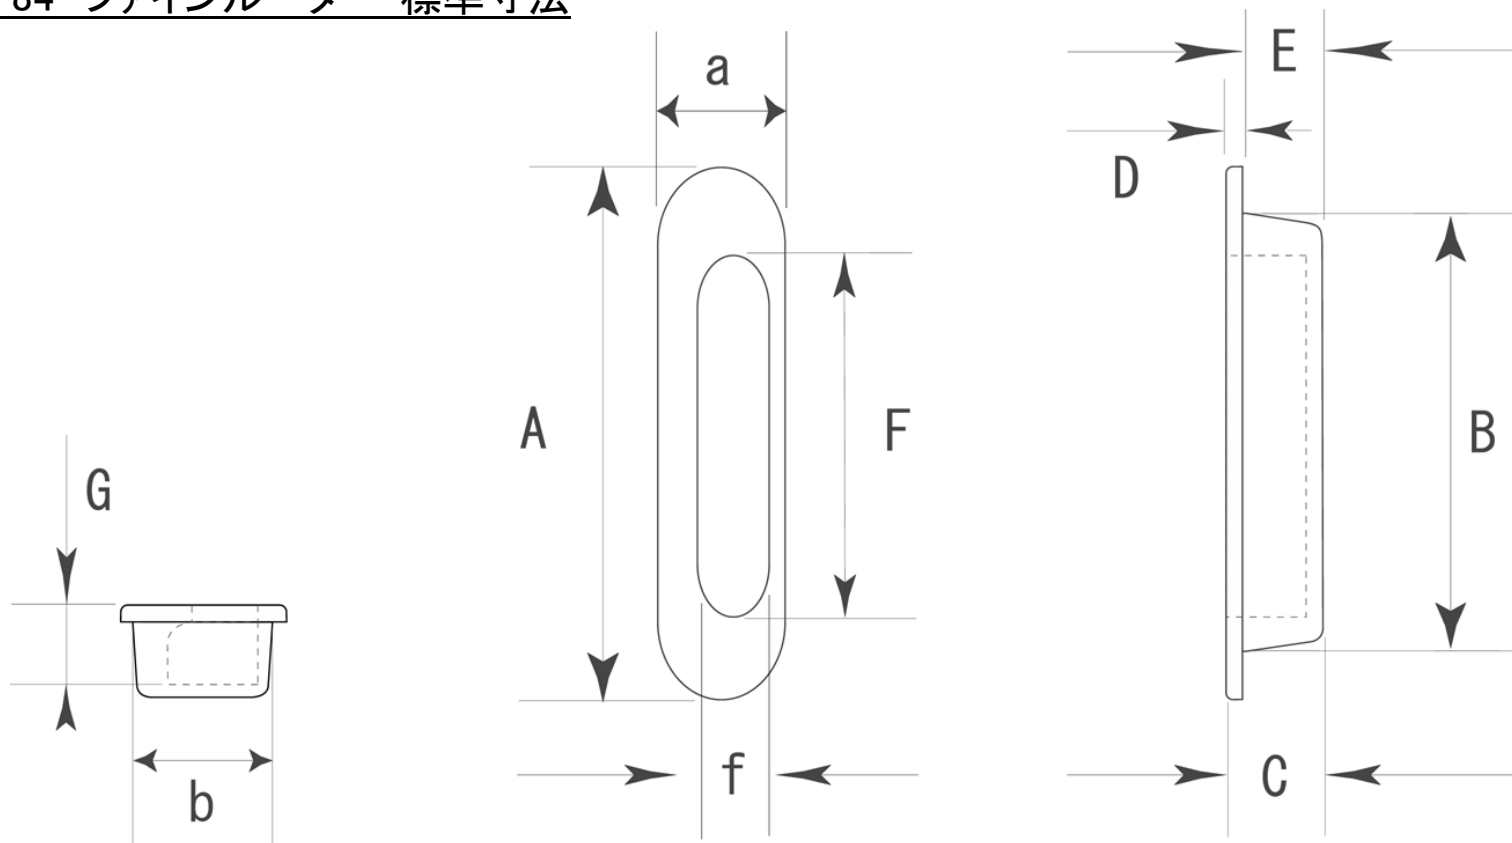

■ MW-84 ファインルーター 標準寸法

	A×a (外寸)	B×b (裏寸)	C (全高)	D (表厚)	E (ツバ下)	F×f (内寸)	G		備考
120	120×37	90×30	18	4	14	78×17	13.5	—	※単位:mm ※釘穴ナシ仕様
100	100×34	70×26	18	4	14	60×17	13	—	※木製品は、場合によっては、公差が±0.5mm
—	—	—	—	—	—	—	—	—	以上になる箇所もあるのでご注意ください。

※上記の数値はあくまでも参考標準寸法です。製品によって多少の誤差が発生いたします。実際のサイズは現物の採寸をお願いいたします。

株式会社 ビドール 〒537-0014 大阪市東成区大今里西 1-25-4 TEL: (06)6972-3824(代) FAX: (06)6974-3865(代)
 メール: info@bidoor.co.jp WEB サイト: <http://www.bidoor.co.jp/> モバイルサイト: <http://www.bidoor.co.jp/mobile/>