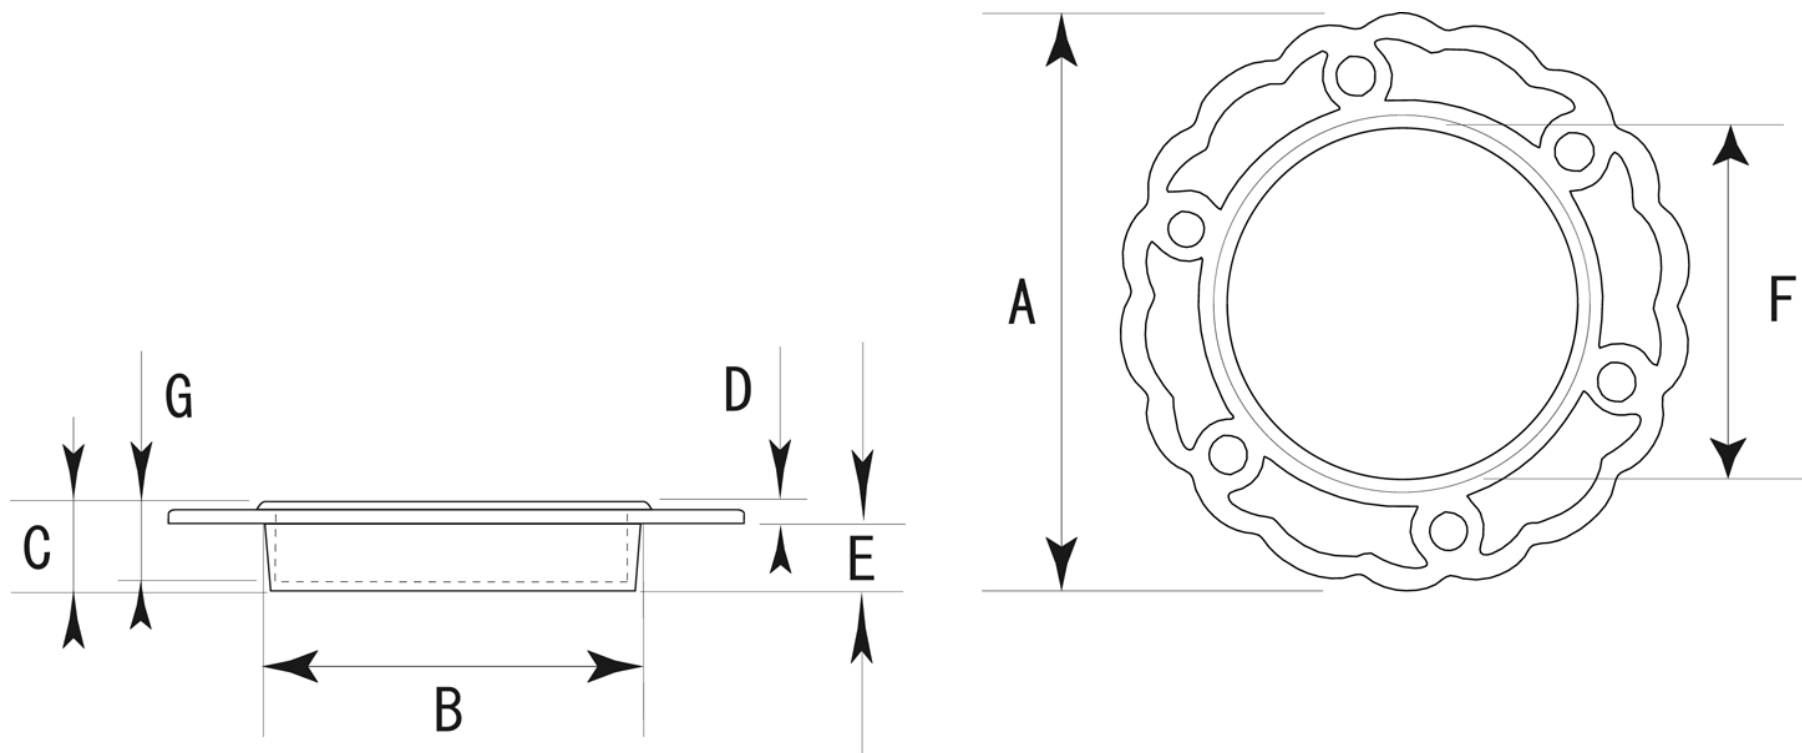

## ■ PB-10 雪輪透 黒 標準寸法

	A (外寸)	B (裏寸)	C (全高)	D (表厚)	E (ツバ下)	F (内寸)	G		備 考
小	44 φ	25 φ	7	2	5	24 φ	6	—	※単位：mm
豆	32 φ	18.5 φ	7.5	2	5.5	17 φ	6.5	—	

※上記の数値はあくまでも参考標準寸法です。製品によって多少の誤差が発生いたします。実際のサイズは現物の採寸をお願いいたします。