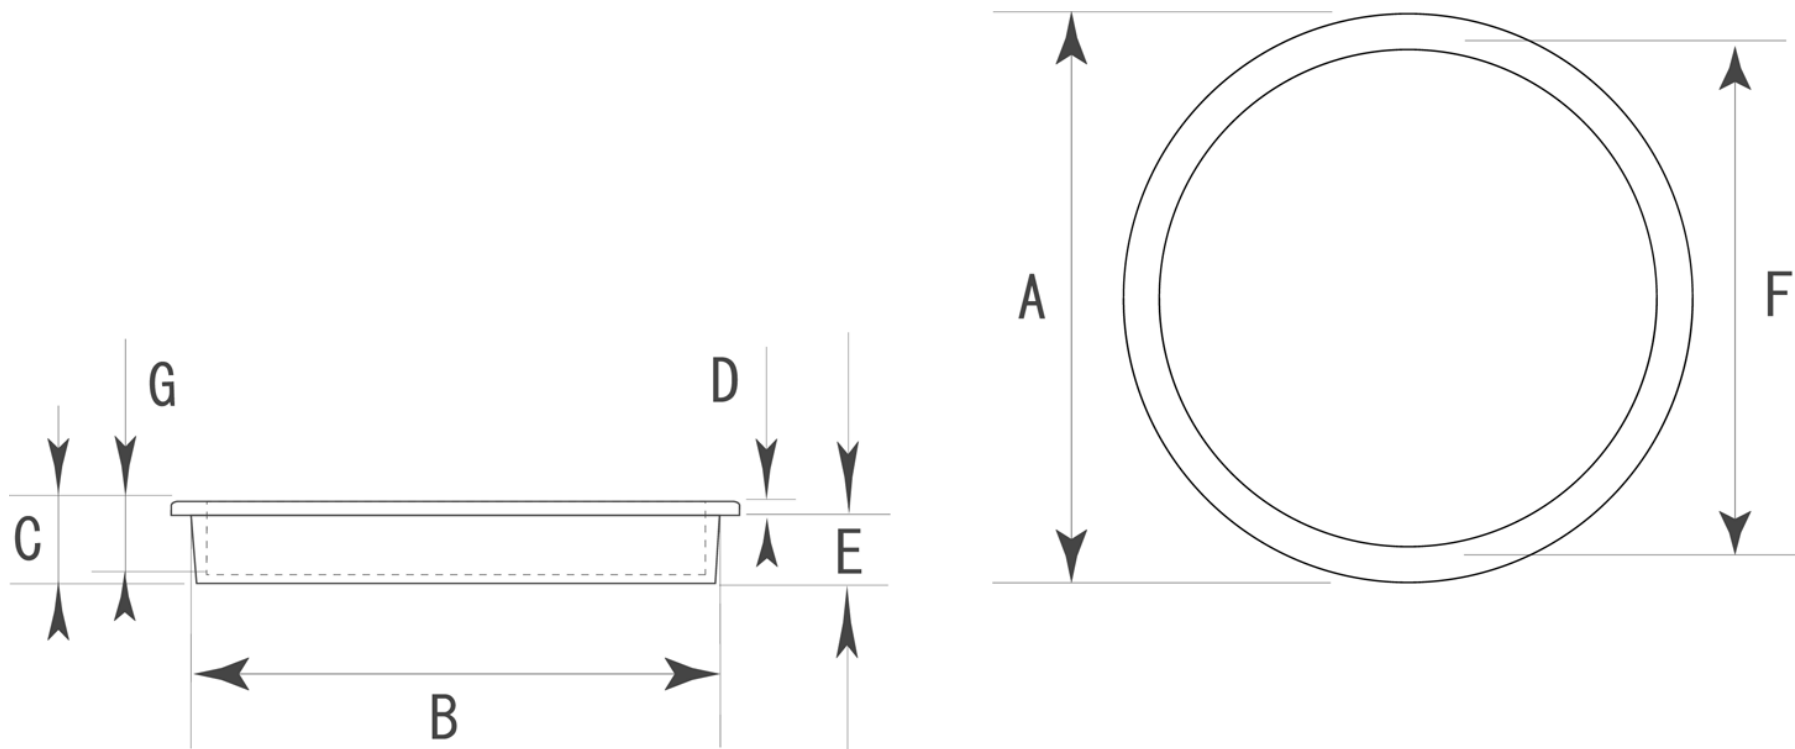

■ PB-147 ルーキー丸 ネイビー古美 標準寸法

	A (外寸)	B (裏寸)	C (全高)	D (表厚)	E (ツバ下)	F (内寸)	G		備考
大	70 φ	61 φ	7	1.2	5.8	59.5 φ	5.8	—	※単位：mm
中	50 φ	43 φ	7	1.2	5.8	42 φ	6.8	—	

※上記の数値はあくまでも参考標準寸法です。製品によって多少の誤差が発生いたします。実際のサイズは現物の採寸をお願いいたします。