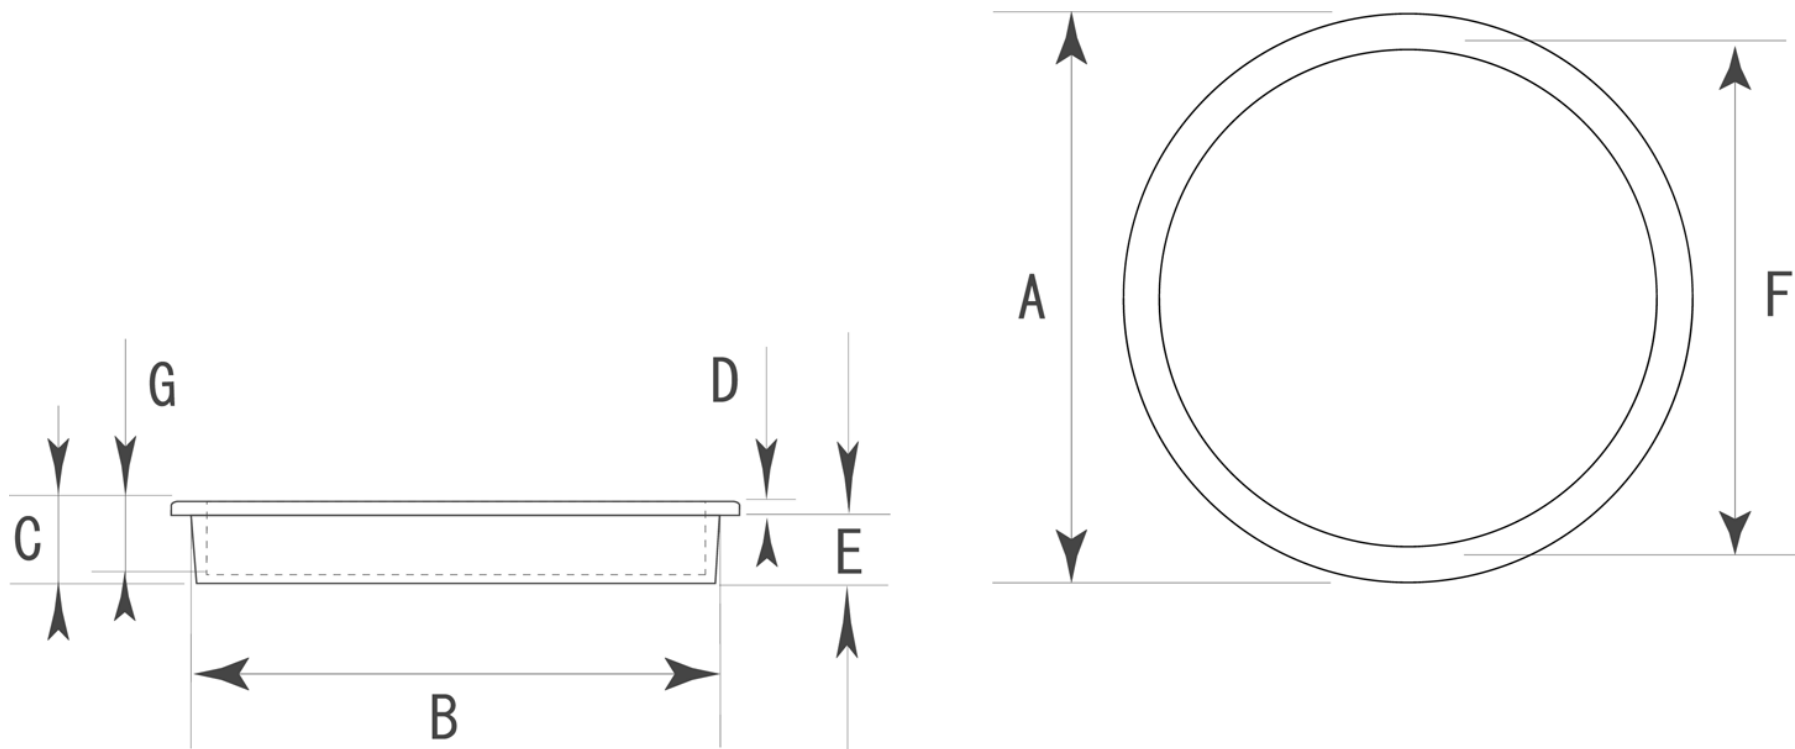

■ PB-148 ルーキー丸 GB 標準寸法

	A (外寸)	B (裏寸)	C (全高)	D (表厚)	E (ツバ下)	F (内寸)	G		備考
大	70 φ	61 φ	7	1.2	5.8	59.5 φ	5.8	—	※単位：mm
中	50 φ	43 φ	7	1.2	5.8	42 φ	6.8	—	

※上記の数値はあくまでも参考標準寸法です。製品によって多少の誤差が発生いたします。実際のサイズは現物の採寸をお願いいたします。