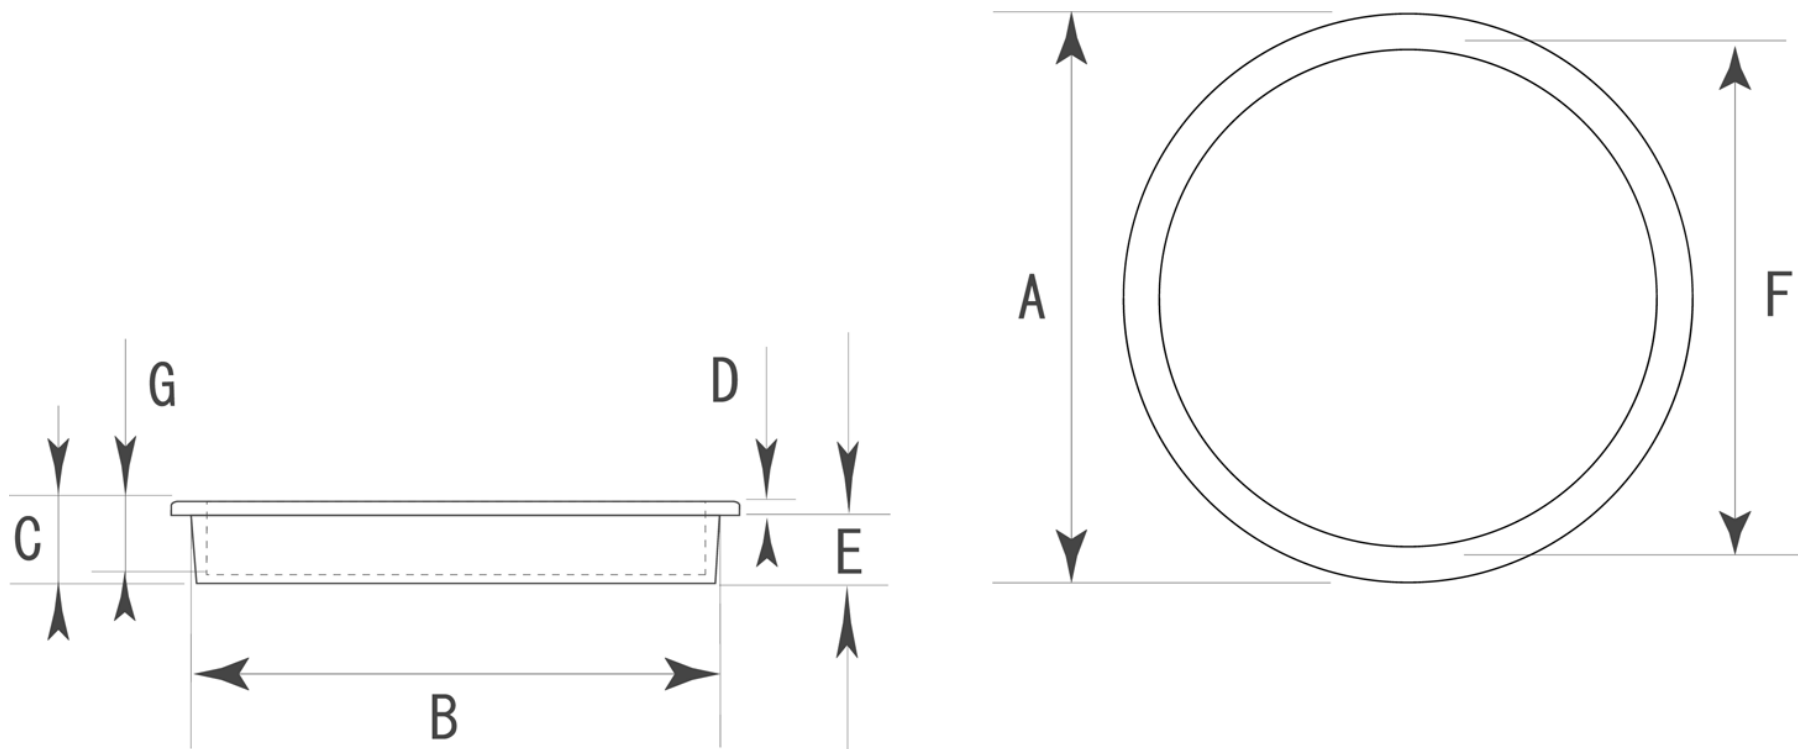

■ PB-424 虫喰平円丸 銀古美 標準寸法

	A (外寸)	B (裏寸)	C (全高)	D (表厚)	E (ツバ下)	F (内寸)	G		備 考
大	67 φ	61 φ	9	2	7	59.5 φ	8	—	※単位：mm
中	47 φ	43 φ	8	1.5	6.5	41.5 φ	6	—	

※上記の数値はあくまでも参考標準寸法です。製品によって多少の誤差が発生いたします。実際のサイズは現物の採寸をお願いいたします。