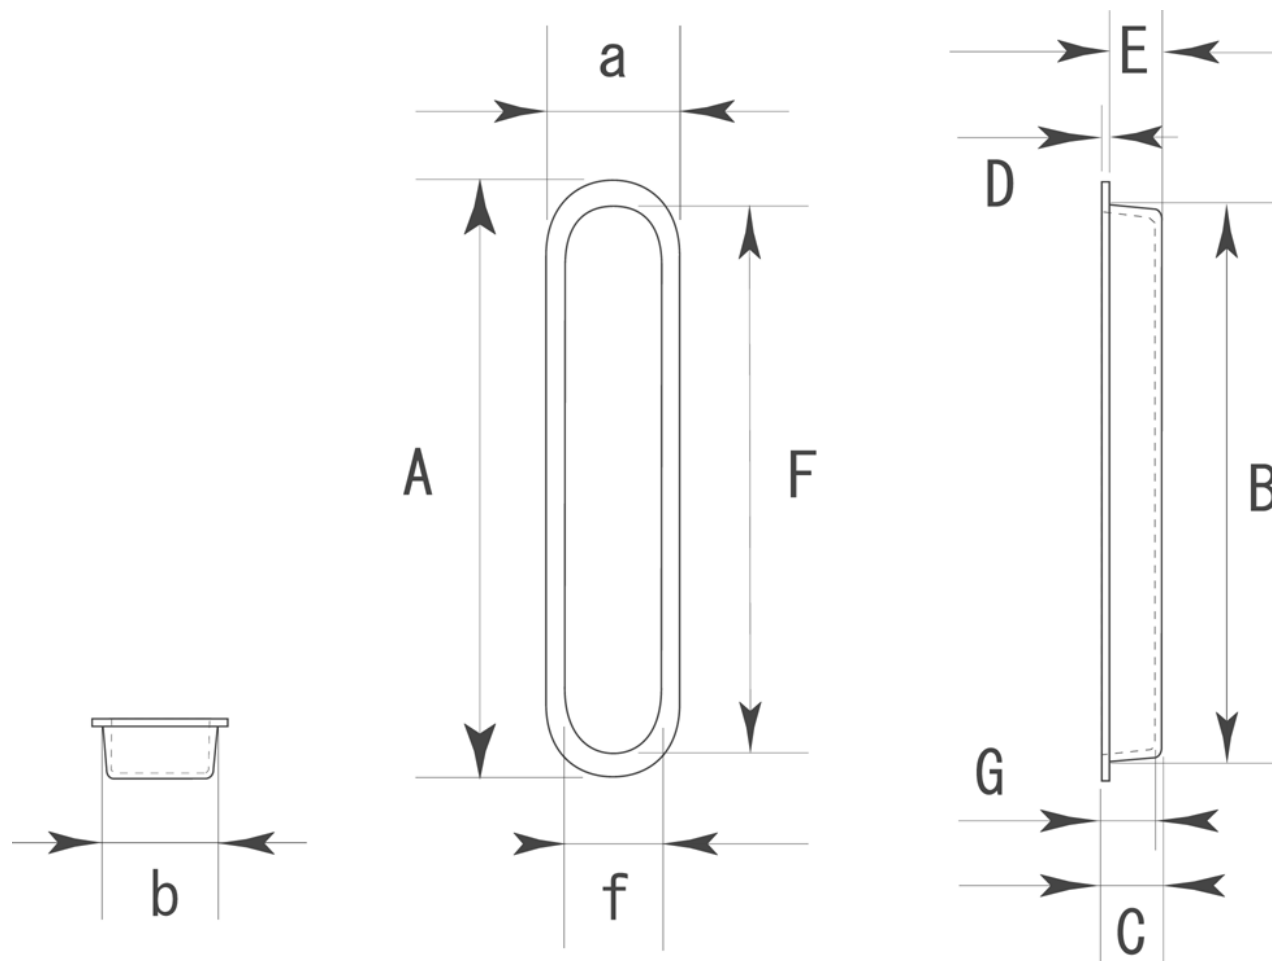

## ■ PB-461 サンルーター戸引手 銅古美 標準寸法

	A×a (外寸)	B×b (裏寸)	C (全高)	D (表厚)	E (ツバ下)	F×f (内寸)	G		備考
75	76×20	71×15	8.5	1.5	7	69×13	7	—	※単位：mm

※上記の数値はあくまでも参考標準寸法です。製品によって多少の誤差が発生いたします。実際のサイズは現物の採寸をお願いいたします。

株式会社 ビドー 〒537-0014 大阪市東成区大今里西 1-25-4 TEL: (06)6972-3824(代) FAX: (06)6974-3865(代)  
 メール: [info@bidoor.co.jp](mailto:info@bidoor.co.jp) WEB サイト: <http://www.bidoor.co.jp/> モバイルサイト: <http://www.bidoor.co.jp/mobile/>