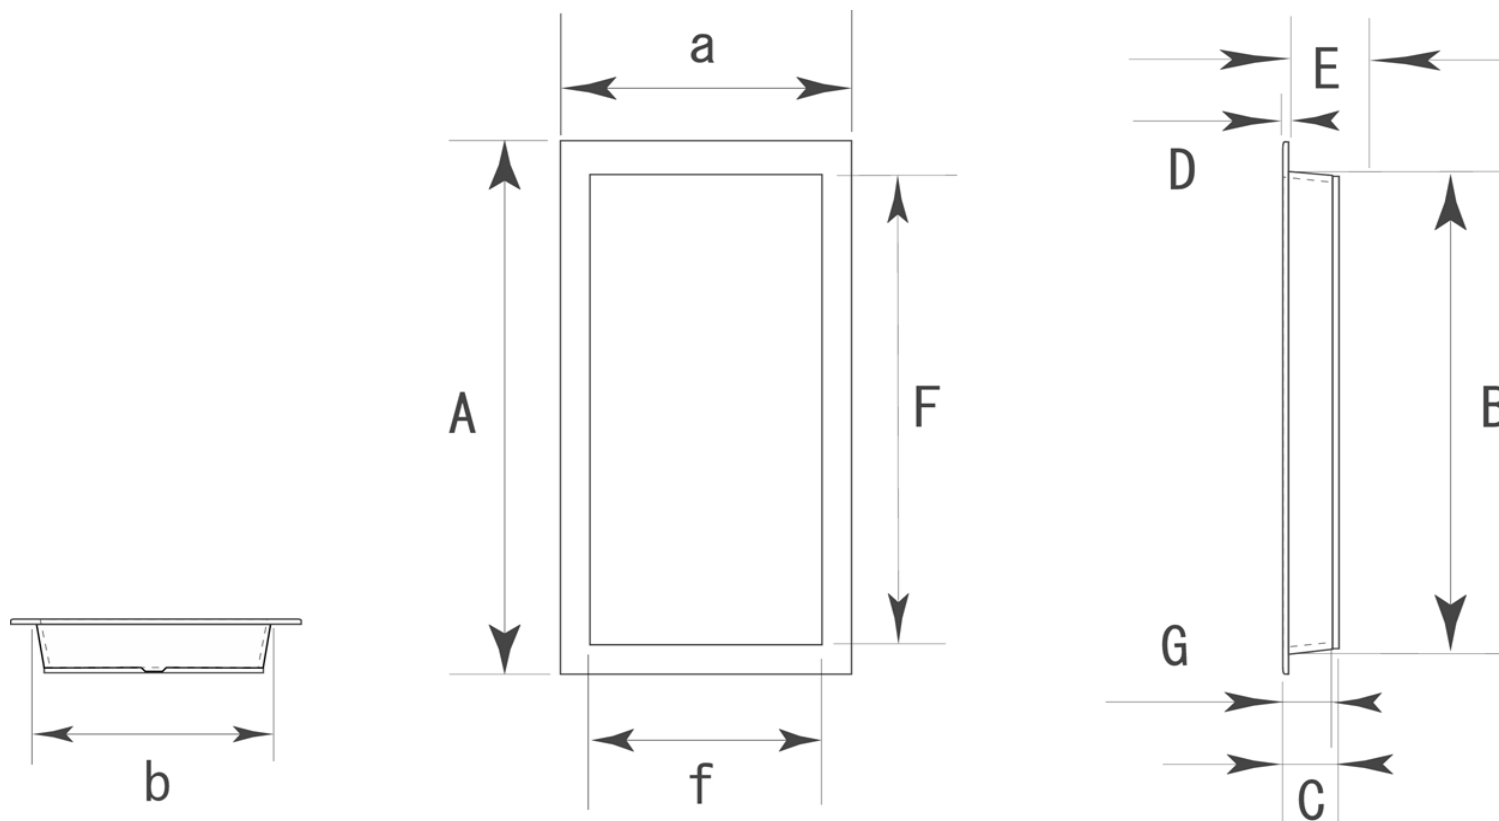

## ■PB-557 リビング F 型 ホワイト 標準寸法

	A×a (外寸)	B×b (裏寸)	C (全高)	D (表厚)	E (ツバ下)	F×f (内寸)	G		備考
大	76×36	70×30	8.5	1.5	7	68×27.5	7	—	※単位：mm

※上記の数値はあくまでも参考標準寸法です。製品によって多少の誤差が発生いたします。実際のサイズは現物の採寸をお願いいたします。

株式会社 ビドー

〒537-0014 大阪市東成区大今里西 1-25-4 TEL: (06)6972-3824(代) FAX: (06)6974-3865(代)