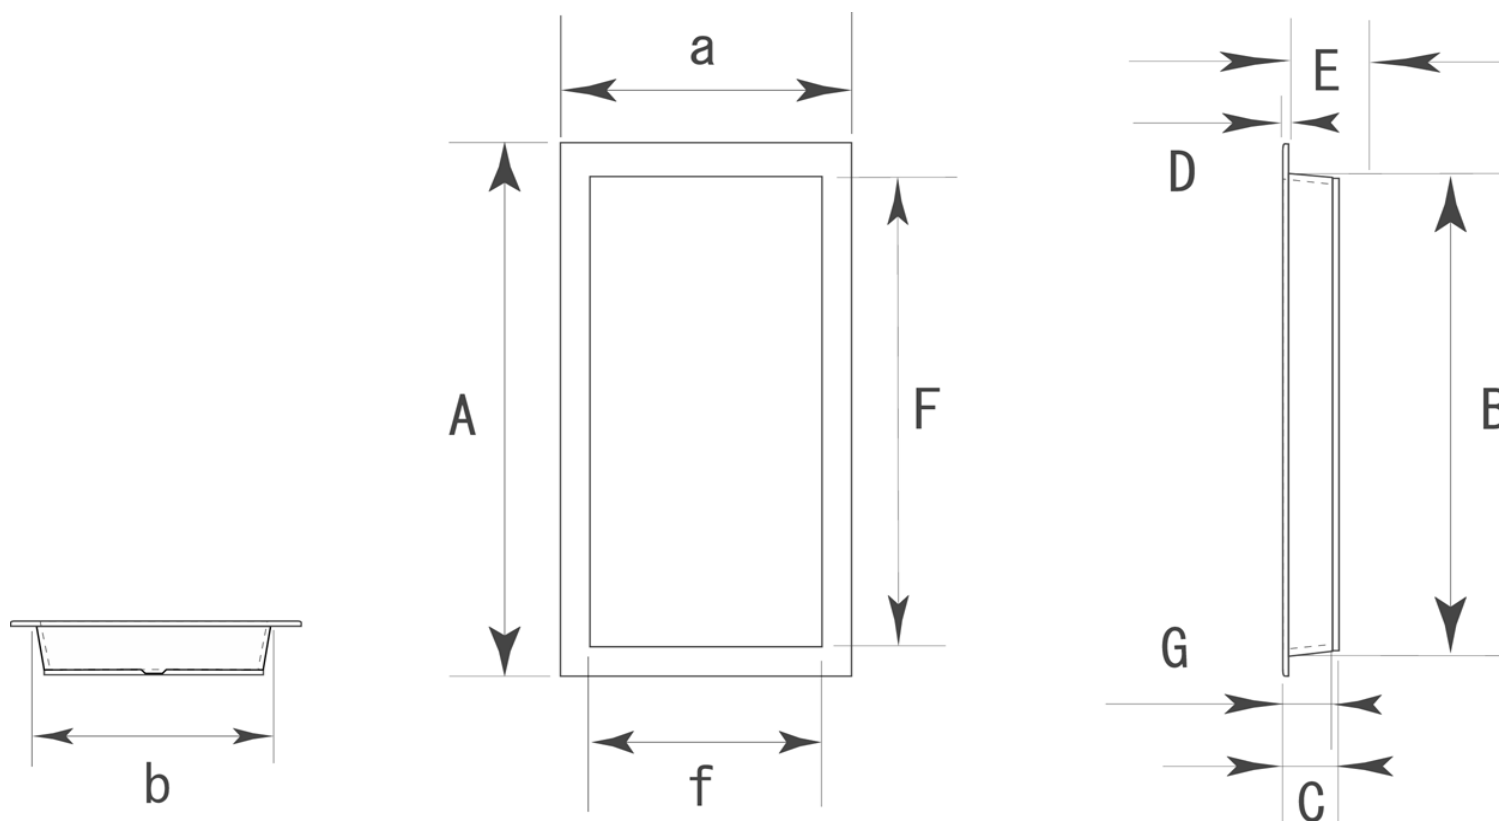

■PB-558 リビング B 型 ホワイト 標準寸法

	A×a (外寸)	B×b (裏寸)	C (全高)	D (表厚)	E (ツバ下)	F×f (内寸)	G		備考
大	76×36	70×30	8.5	1.5	7	68×27.5	7	—	※単位：mm

※上記の数値はあくまでも参考標準寸法です。製品によって多少の誤差が発生いたします。実際のサイズは現物の採寸をお願いいたします。

株式会社 ビドー

〒537-0014 大阪市東成区大今里西 1-25-4 TEL: (06)6972-3824(代) FAX: (06)6974-3865(代)