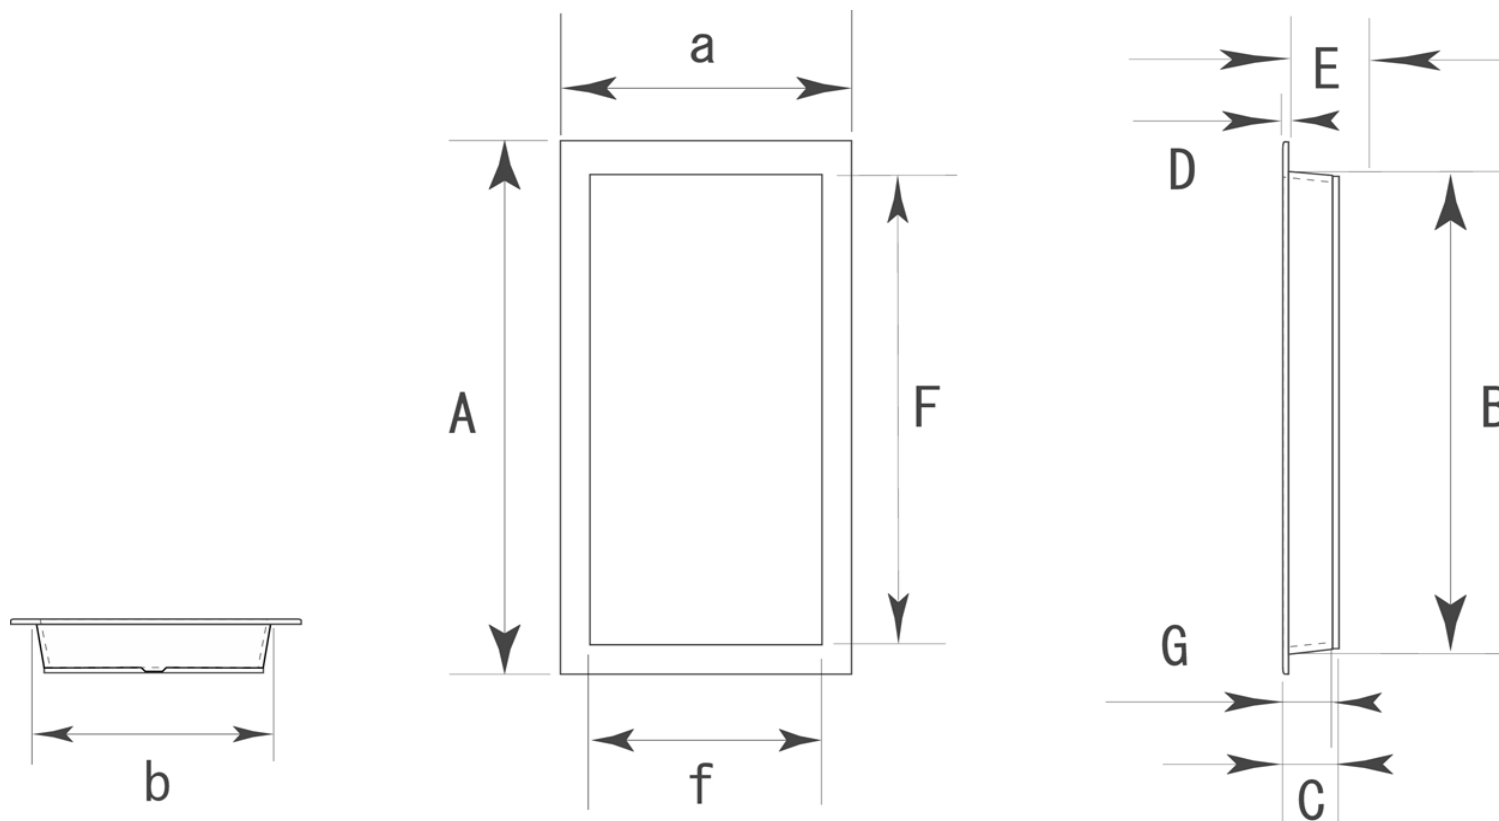

■PB-562 花道リビング パールピンク 標準寸法

	A×a (外寸)	B×b (裏寸)	C (全高)	D (表厚)	E (ツバ下)	F×f (内寸)	G		備考
大	76×36	70×30	8.5	1.5	7	68×27.5	7	—	※単位：mm
中	53×26	48×21	8.5	1.5	7	46.5×19	7	—	

※上記の数値はあくまでも参考標準寸法です。製品によって多少の誤差が発生いたします。実際のサイズは現物の採寸をお願いいたします。