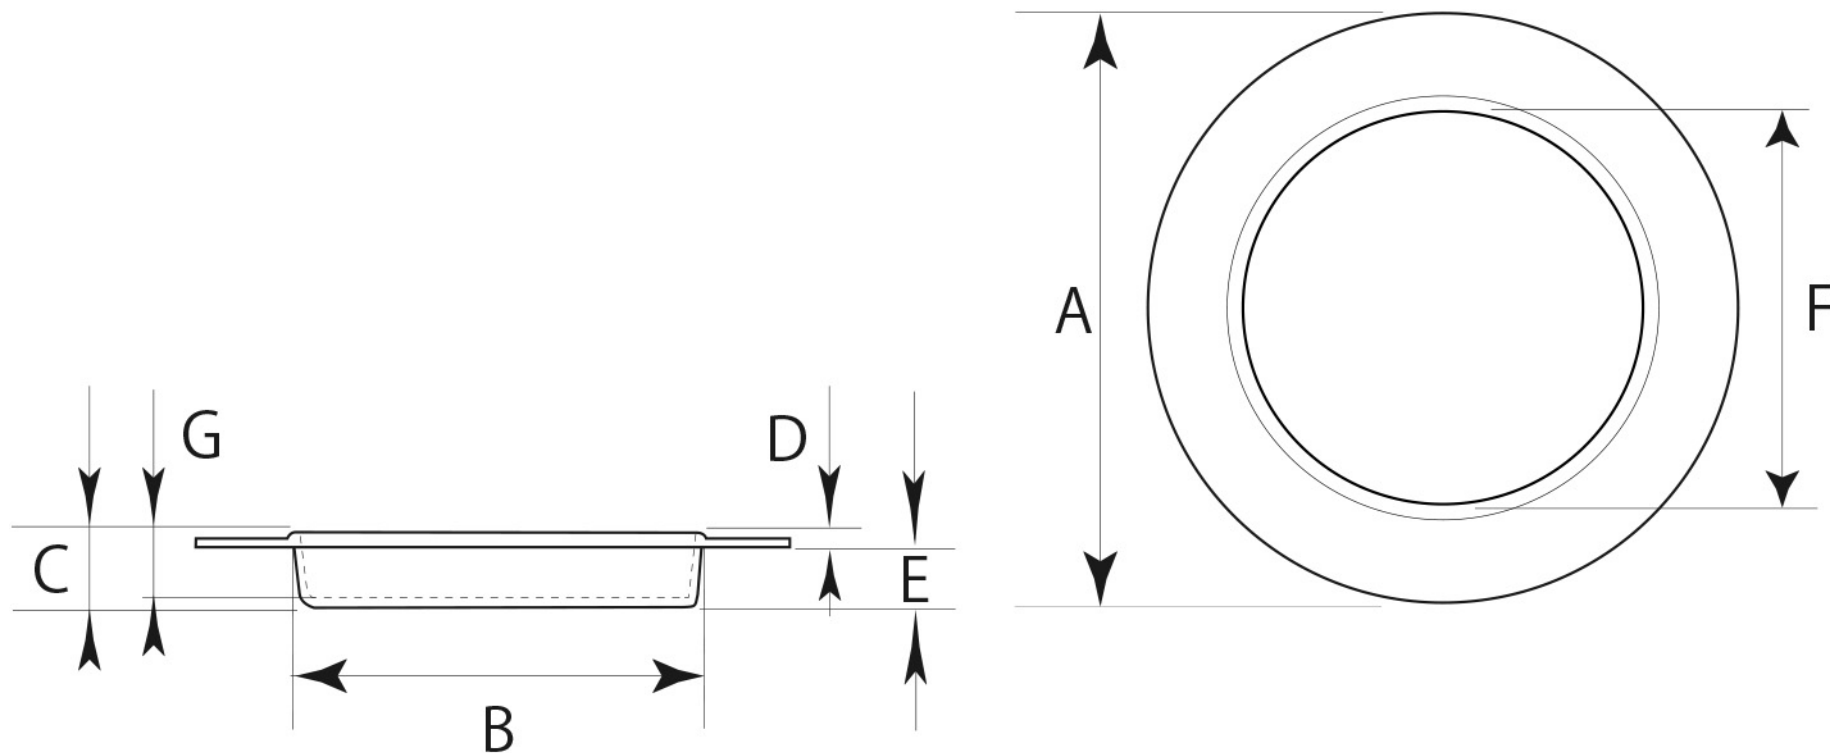

■PB-612 友都香丸引手 標準寸法

	A (外寸)	B (裏寸)	C (全高)	D (表厚)	E (ツバ下)	F (内寸)	G		備 考
大	80 φ	49.5 φ	8.5	2.5	6	48 φ	7.8	—	※単位：mm
中	52.5 φ	31 φ	8	2.5	5.5	29.5 φ	7.3	—	※釘穴アリ仕様

※上記の数値はあくまでも参考標準寸法です。製品によって多少の誤差が発生いたします。実際のサイズは現物の採寸をお願いいたします。