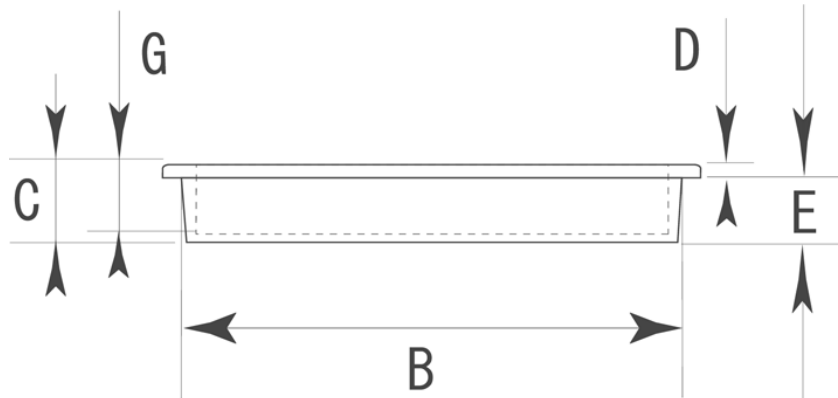

■PE-981 セラミック丸 象牙色 標準寸法

	A (外寸)	B (裏寸)	C (全高)	D (表厚)	E (ツバ下)	F (内寸)	G	備考
大	66 φ	60 φ	8.5	3.5	5	52 φ	6	※単位：mm ※ 焼成製造の工程でサイズの収縮が起こりますので、製品によって形状の精度が0.5~1mm程度、誤差が生じます。
中	47 φ	43 φ	8.5	3	5.5	36 φ	5	

※上記の数値はあくまでも参考標準寸法です。製品によって多少の誤差が発生いたします。実際のサイズは現物の採寸をお願いいたします。