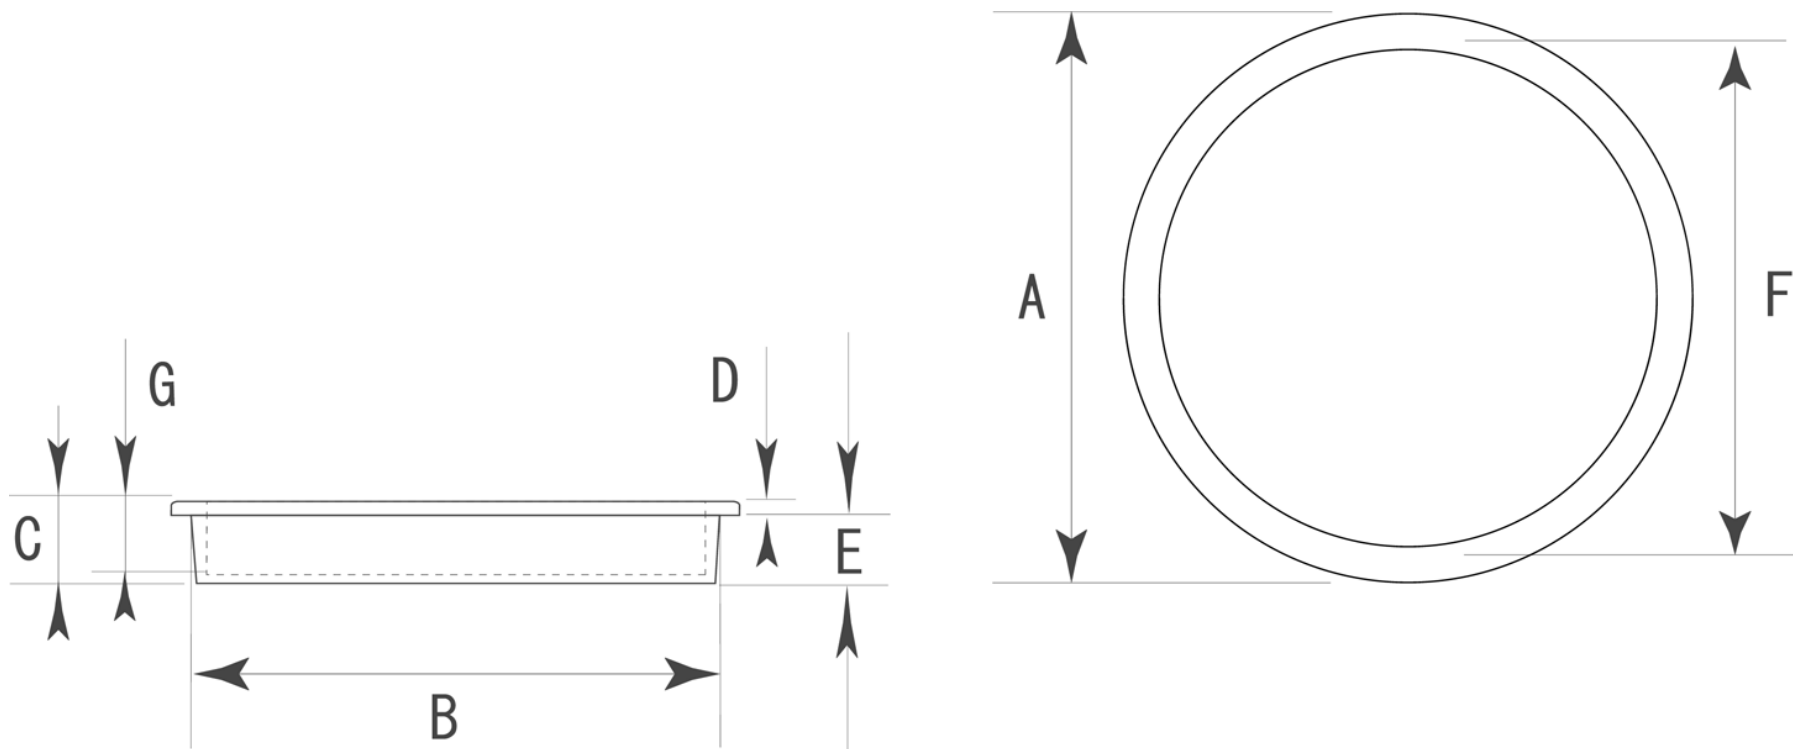

■PF-110 新打出嵐二寸丸 茶 標準寸法

	A (外寸)	B (裏寸)	C (全高)	D (表厚)	E (ツバ下)	F (内寸)	G		備 考
大	67 φ	61 φ	9.5	2.5	7	59.5 φ	9	—	※単位：mm
中	47 φ	42 φ	8	2	6	41.5 φ	7	—	

※上記の数値はあくまでも参考標準寸法です。製品によって多少の誤差が発生いたします。実際のサイズは現物の採寸をお願いいたします。