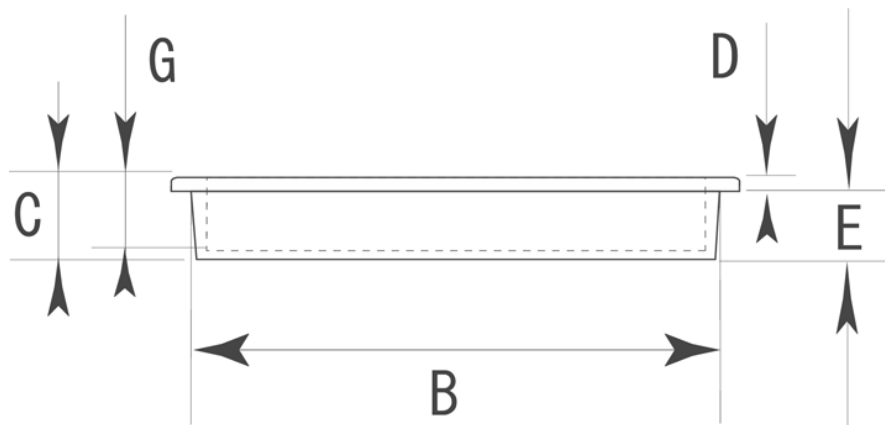

■PF-111 新打出嵐二寸丸 黒 標準寸法

	A (外寸)	B (裏寸)	C (全高)	D (表厚)	E (ツバ下)	F (内寸)	G		備 考
大	67 φ	61 φ	9.5	2.5	7	59.5 φ	9	—	※単位：mm
中	47 φ	42 φ	8	2	6	41.5 φ	7	—	

※上記の数値はあくまでも参考標準寸法です。製品によって多少の誤差が発生いたします。実際のサイズは現物の採寸をお願いいたします。