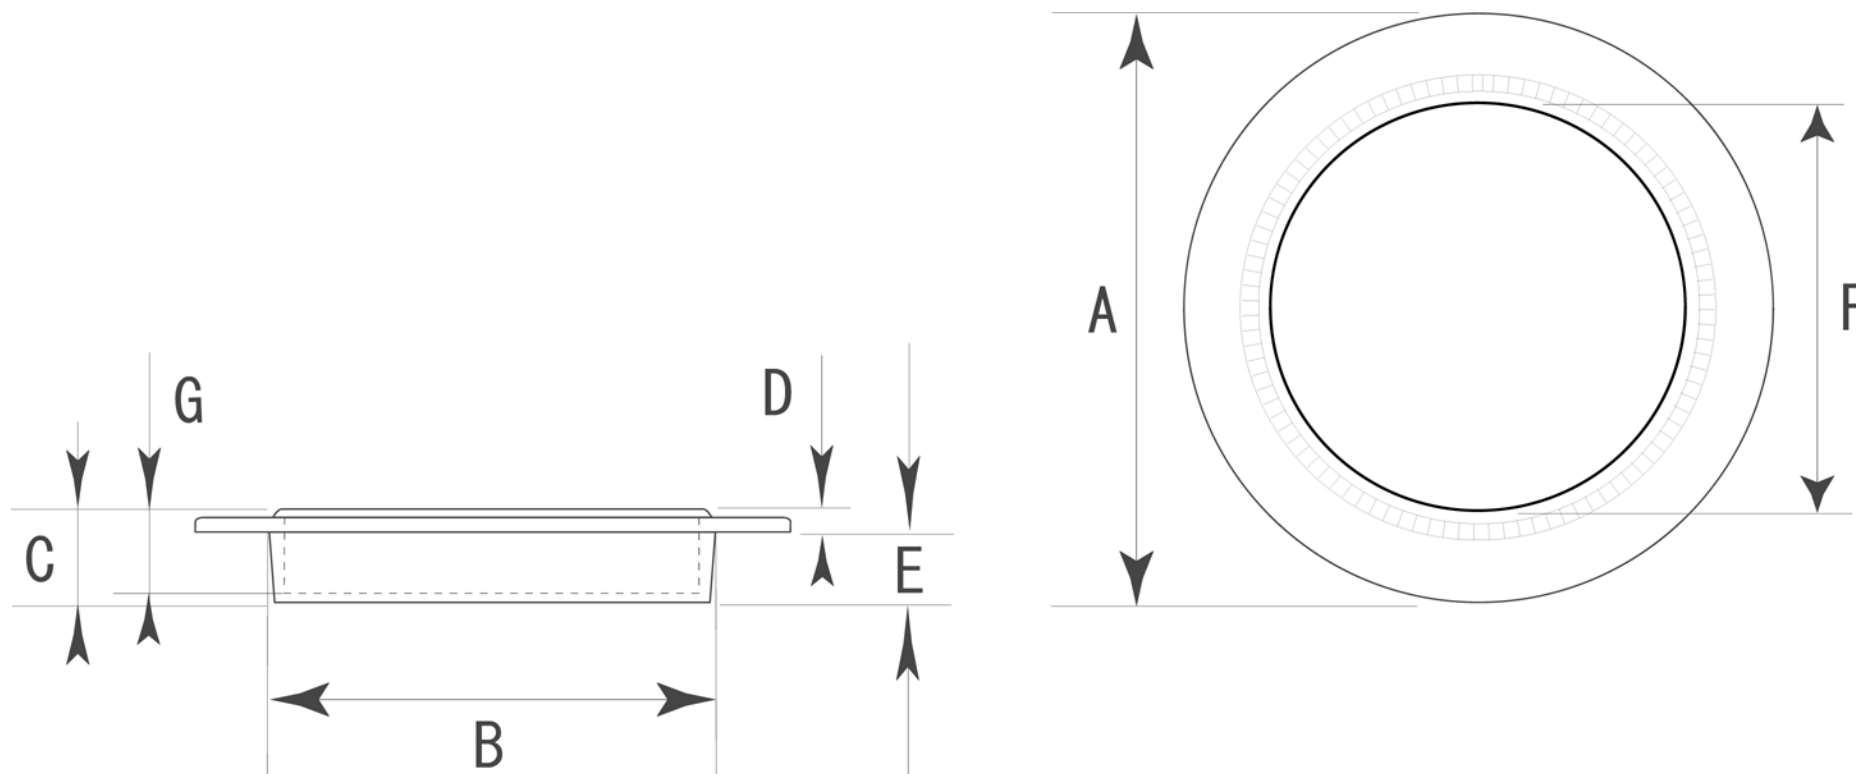

■ PF-153 旭丸 黒 標準寸法

	A (外寸)	B (裏寸)	C (全高)	D (表厚)	E (ツバ下)	F (内寸)	G		備 考
大	77 φ	55 φ	9	2.5	6.5	53 φ	7.5	—	※単位：mm
中	51 φ	31 φ	8	2.5	5.5	29 φ	6.5	—	

※上記の数値はあくまでも参考標準寸法です。製品によって多少の誤差が発生いたします。実際のサイズは現物の採寸をお願いいたします。