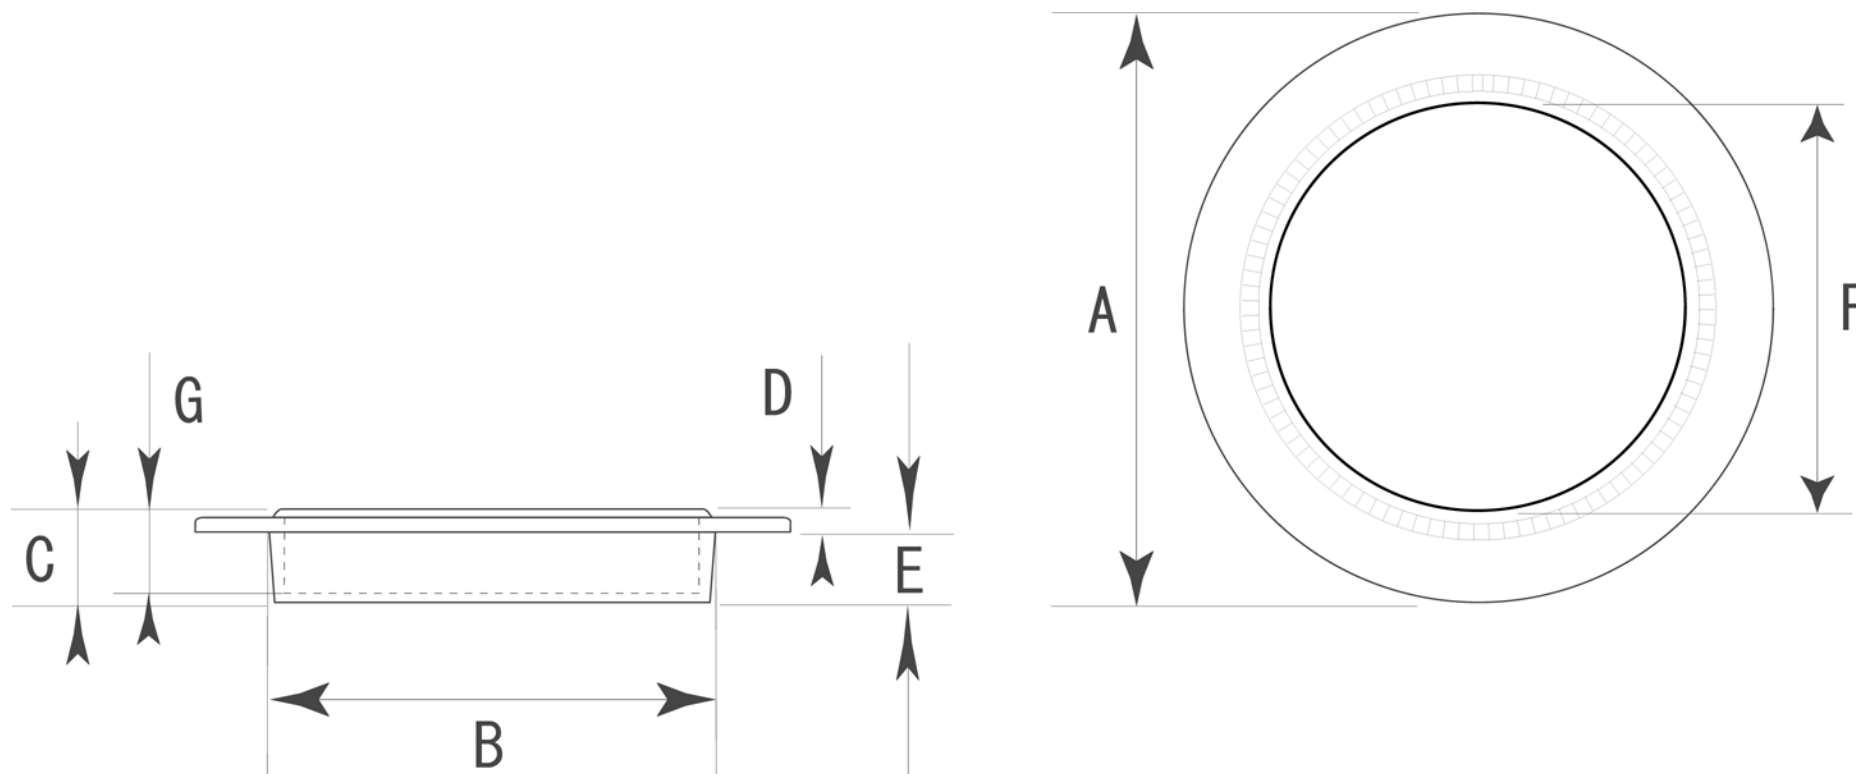

■ PF-154 旭丸 茶 標準寸法

	A (外寸)	B (裏寸)	C (全高)	D (表厚)	E (ツバ下)	F (内寸)	G		備 考
大	77 φ	55 φ	9	2.5	6.5	53 φ	7.5	—	※単位：mm
中	51 φ	31 φ	8	2.5	5.5	29 φ	6.5	—	

※上記の数値はあくまでも参考標準寸法です。製品によって多少の誤差が発生いたします。実際のサイズは現物の採寸をお願いいたします。