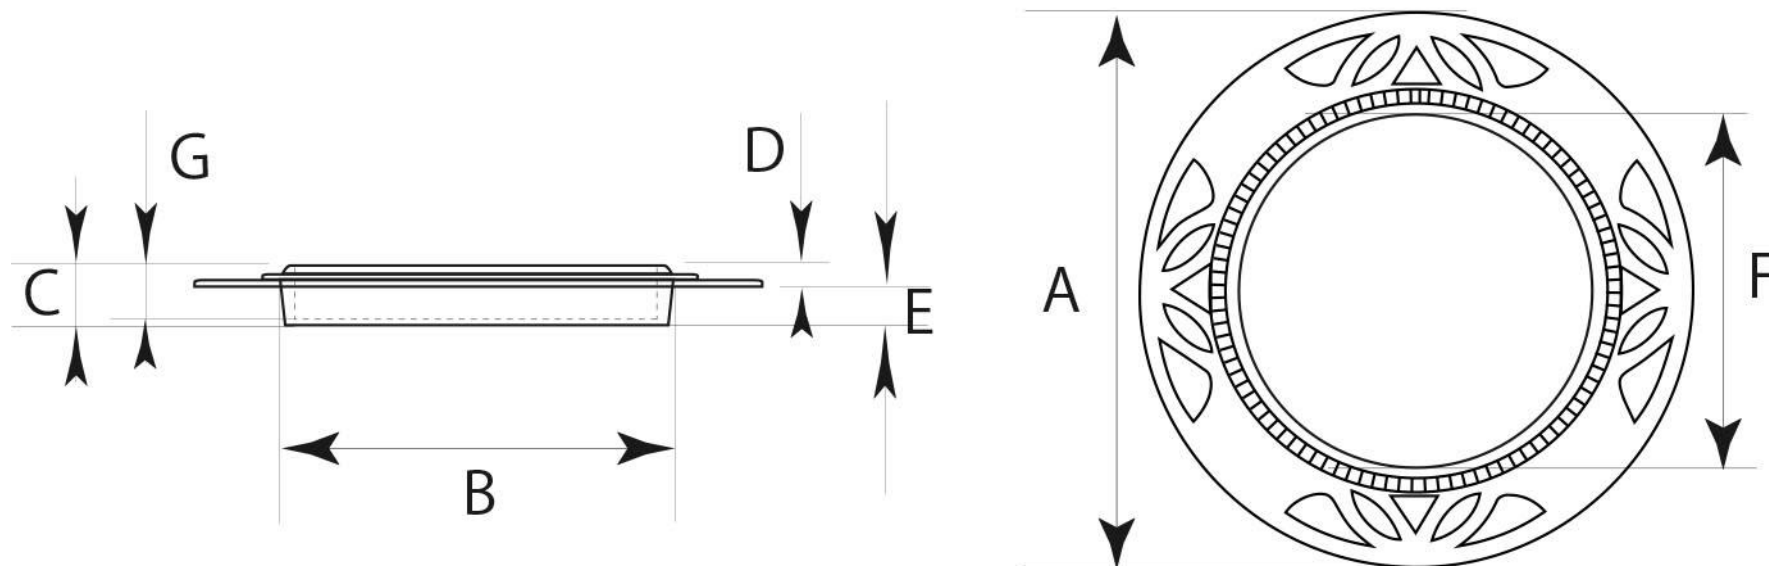

## ■ PF-214 七宝丸 黒 標準寸法

	A (外寸)	B (裏寸)	C (全高)	D (表厚)	E (ツバ下)	F (内寸)	G		備 考
大	75 φ	49.5 φ	8	2.5	5.4	48 φ	7.5	—	※単位：mm
中	49.5 φ	30 φ	7	3	4.5	29 φ	6.5	—	※釘穴アリ仕様

※上記の数値はあくまでも参考標準寸法です。製品によって多少の誤差が発生いたします。実際のサイズは現物の採寸をお願いいたします。