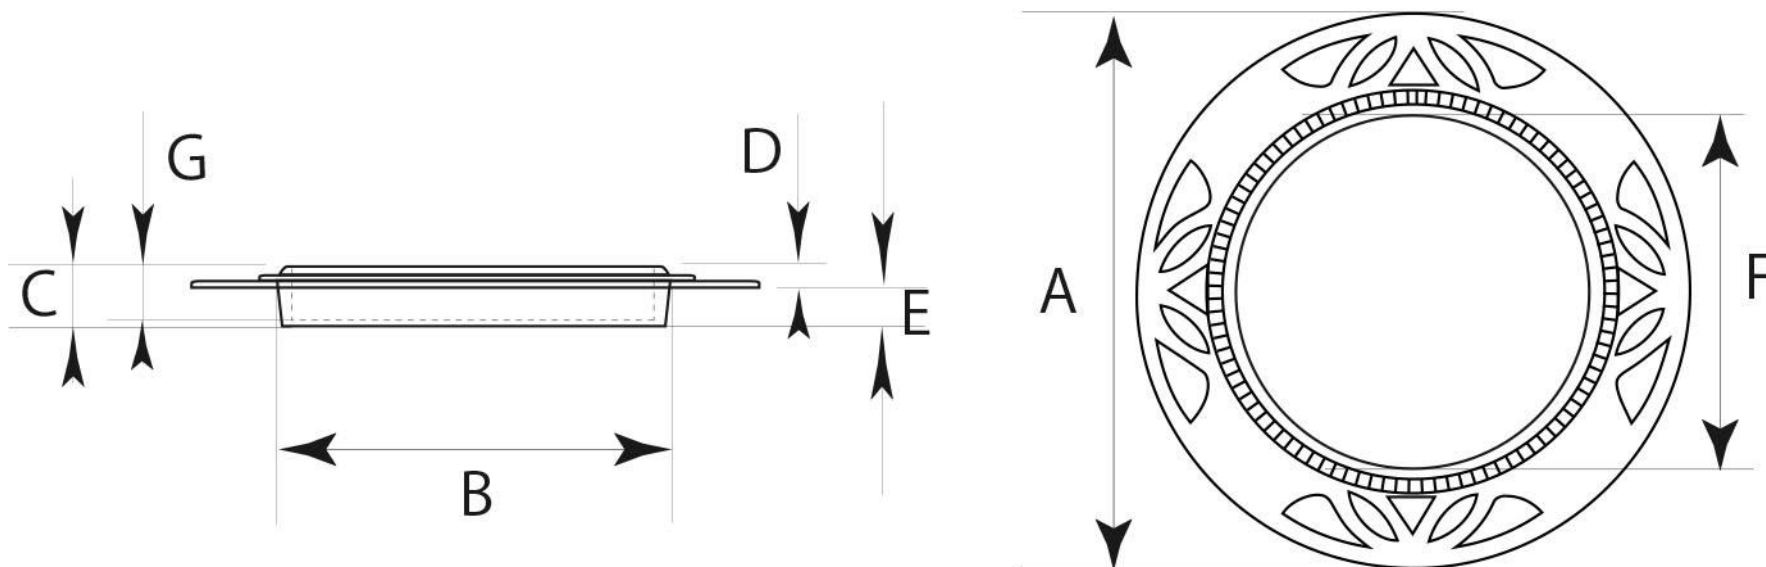

■ PF-215 七宝丸 栗茶 標準寸法

	A (外寸)	B (裏寸)	C (全高)	D (表厚)	E (ツバ下)	F (内寸)	G		備 考
大	75 φ	49.5 φ	8	2.5	5.4	48 φ	7.5	—	※単位：mm
中	49.5 φ	30 φ	7	3	4.5	29 φ	6.5	—	※釘穴アリ仕様

※上記の数値はあくまでも参考標準寸法です。製品によって多少の誤差が発生いたします。実際のサイズは現物の採寸をお願いいたします。