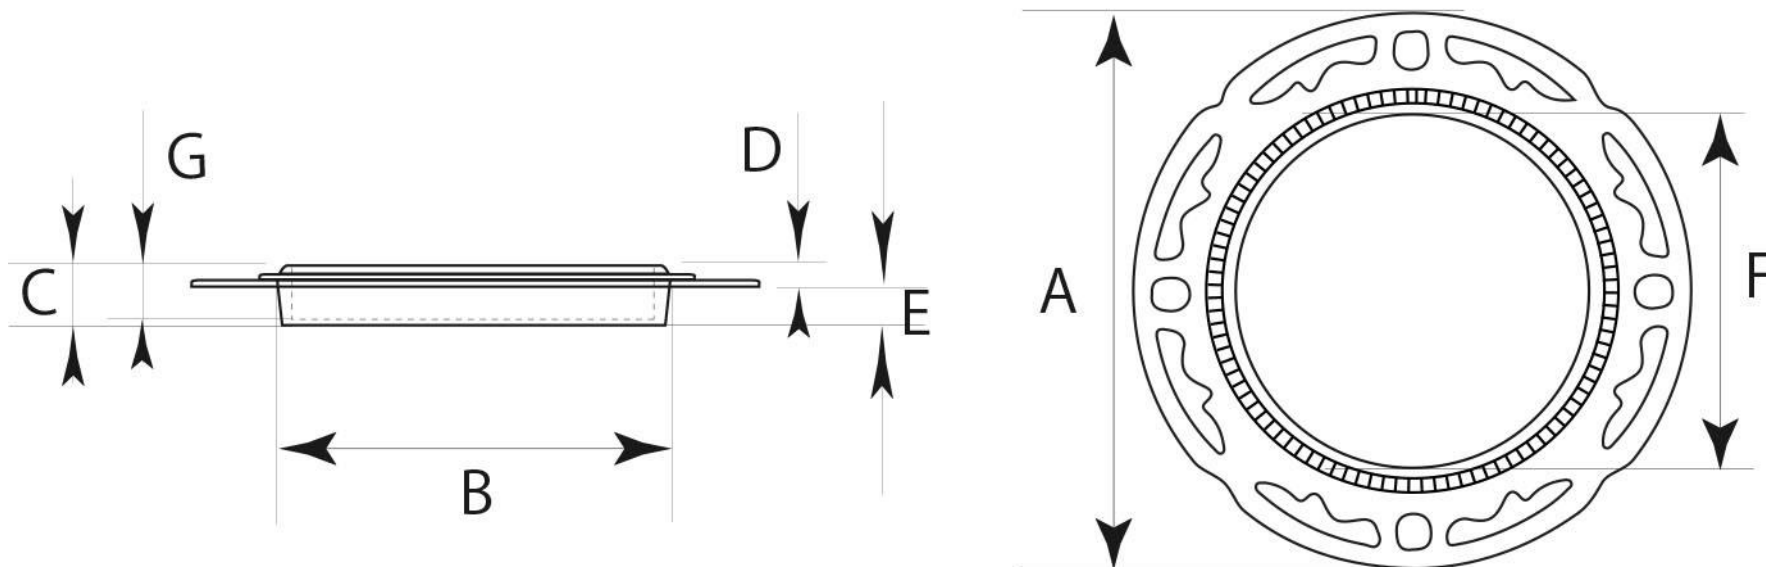

■ PF-216 まほろば ライトシルバー 標準寸法

	A (外寸)	B (裏寸)	C (全高)	D (表厚)	E (ツバ下)	F (内寸)	G		備 考
大	75 φ	49.5 φ	8	2.5	5.4	48 φ	7.5	—	※単位：mm
中	50 φ	30 φ	7	3	4.5	29 φ	6.5	—	※釘穴アリ仕様

※上記の数値はあくまでも参考標準寸法です。製品によって多少の誤差が発生いたします。実際のサイズは現物の採寸をお願いいたします。