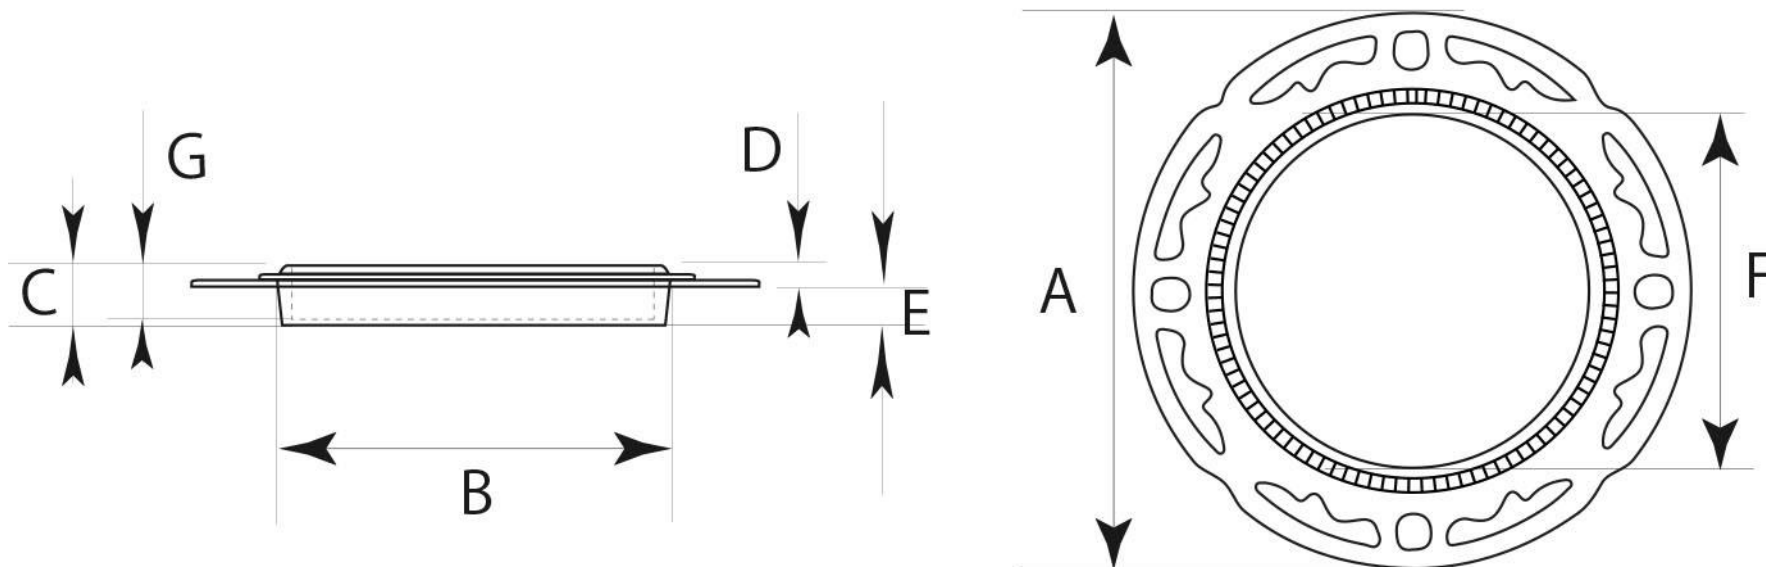

■ PF-217 まほろば 黒 標準寸法

	A (外寸)	B (裏寸)	C (全高)	D (表厚)	E (ツバ下)	F (内寸)	G		備 考
大	75 φ	49.5 φ	8	2.5	5.4	48 φ	7.5	—	※単位：mm
中	50 φ	30 φ	7	3	4.5	29 φ	6.5	—	※釘穴アリ仕様

※上記の数値はあくまでも参考標準寸法です。製品によって多少の誤差が発生いたします。実際のサイズは現物の採寸をお願いいたします。