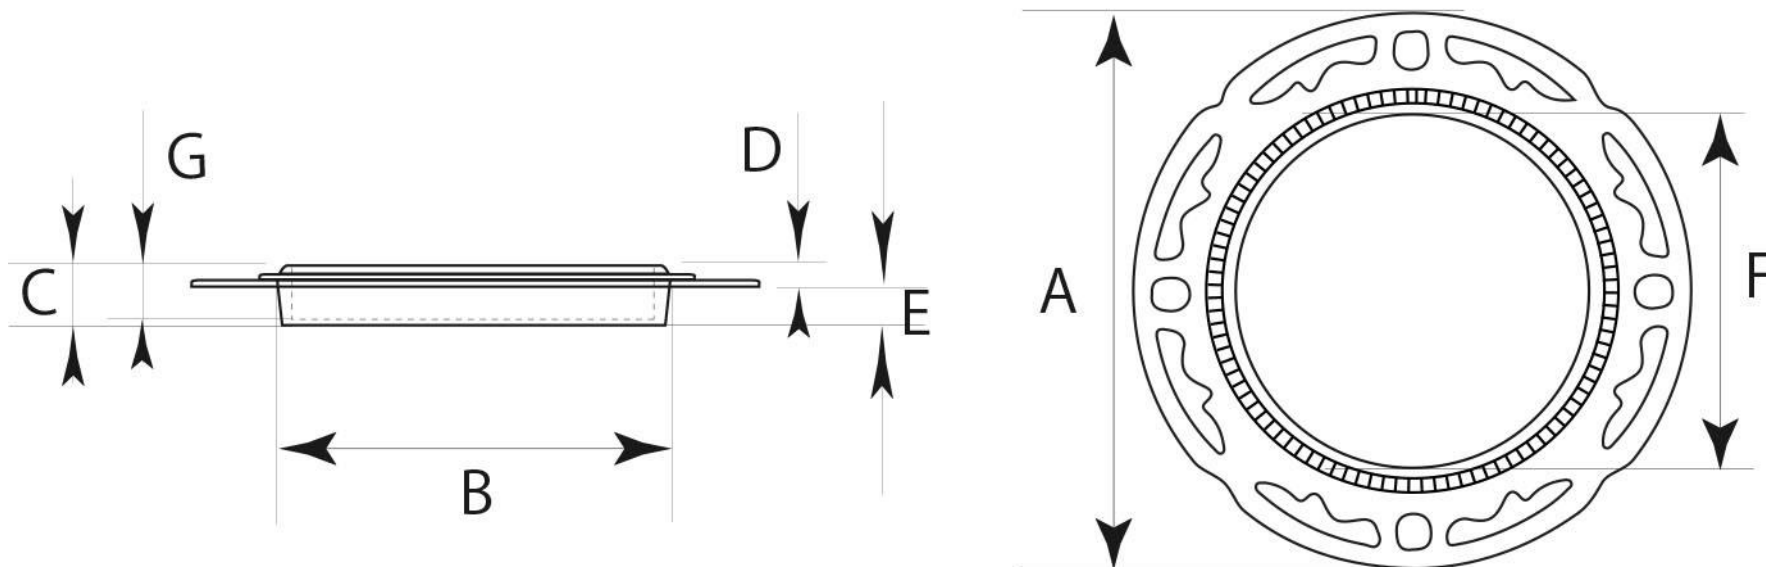

■ PF-218 まほろば 栗茶 標準寸法

	A (外寸)	B (裏寸)	C (全高)	D (表厚)	E (ツバ下)	F (内寸)	G		備 考
大	75 φ	49.5 φ	8	2.5	5.4	48 φ	7.5	—	※単位：mm
中	50 φ	30 φ	7	3	4.5	29 φ	6.5	—	※釘穴アリ仕様

※上記の数値はあくまでも参考標準寸法です。製品によって多少の誤差が発生いたします。実際のサイズは現物の採寸をお願いいたします。