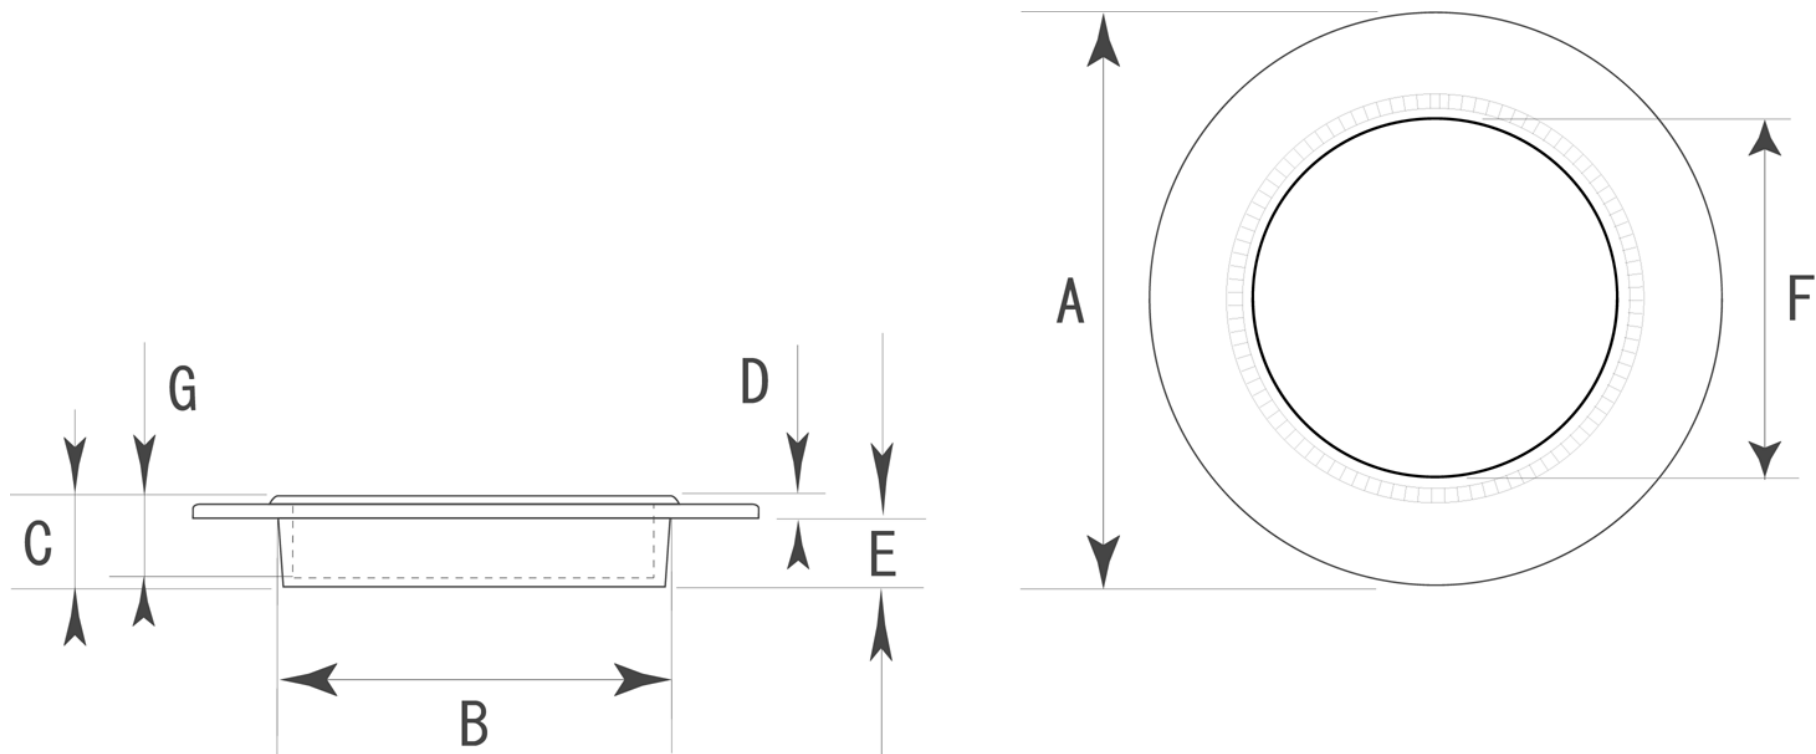

■ PF-220 二重丸 黒 標準寸法

	A (外寸)	B (裏寸)	C (全高)	D (表厚)	E (ツバ下)	F (内寸)	G		備 考
大	74 φ	50 φ	8	2.5	5.5	48 φ	7.1	—	※単位：mm
中	50 φ	30 φ	7	2.5	4.5	28.5 φ	5.8	—	

※上記の数値はあくまでも参考標準寸法です。製品によって多少の誤差が発生いたします。実際のサイズは現物の採寸をお願いいたします。