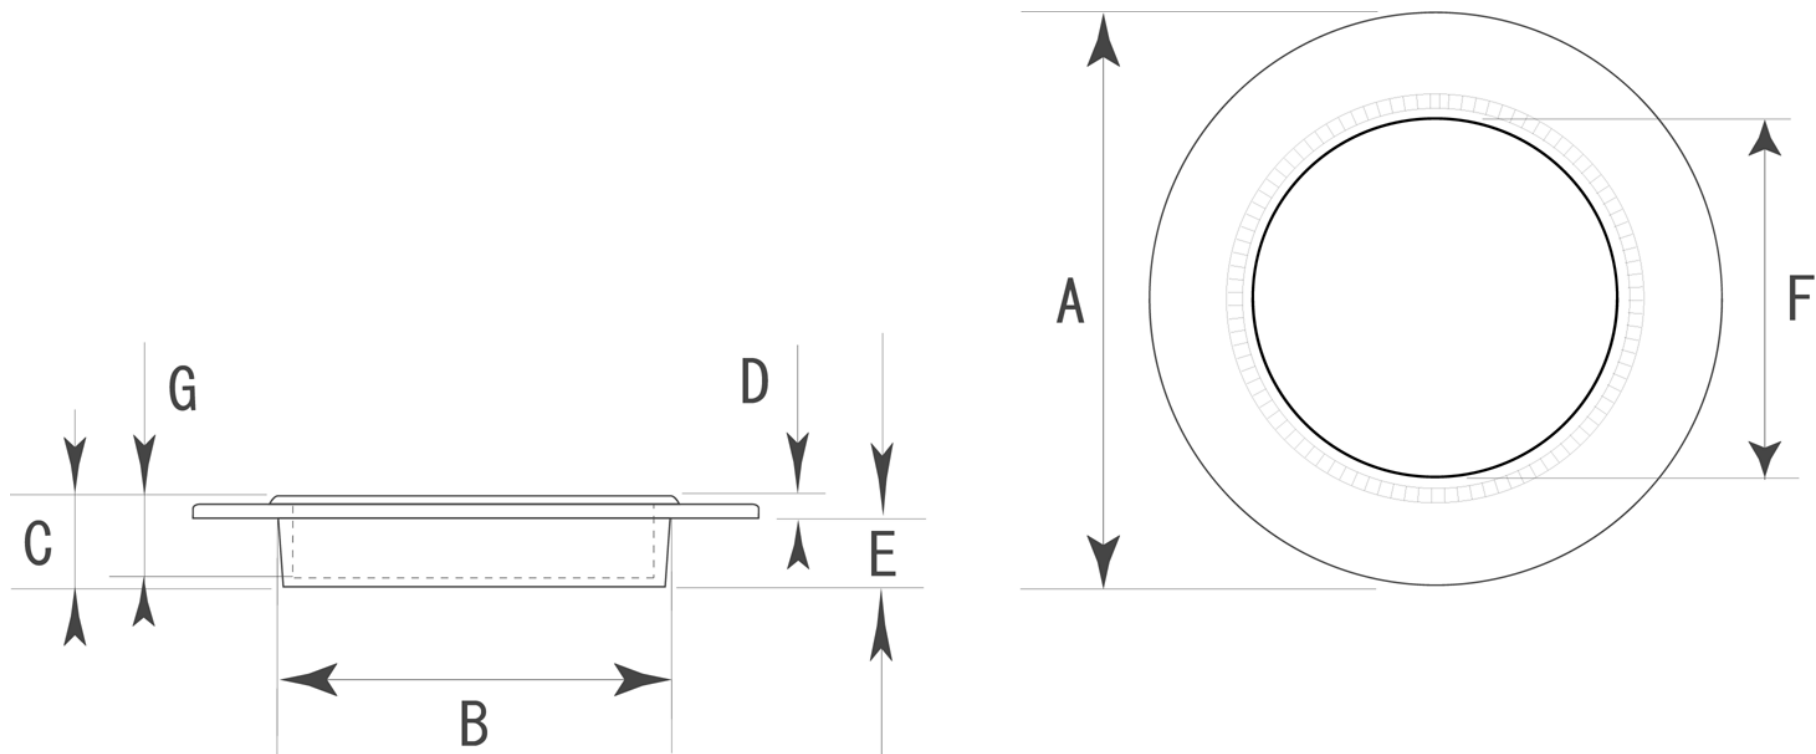

■ PF-221 二重丸 ウルミ 標準寸法

	A (外寸)	B (裏寸)	C (全高)	D (表厚)	E (ツバ下)	F (内寸)	G		備 考
大	74 φ	50 φ	8	2.5	5.5	48 φ	7.1	—	※単位：mm
中	50 φ	30 φ	7	2.5	4.5	28.5 φ	5.8	—	

※上記の数値はあくまでも参考標準寸法です。製品によって多少の誤差が発生いたします。実際のサイズは現物の採寸をお願いいたします。