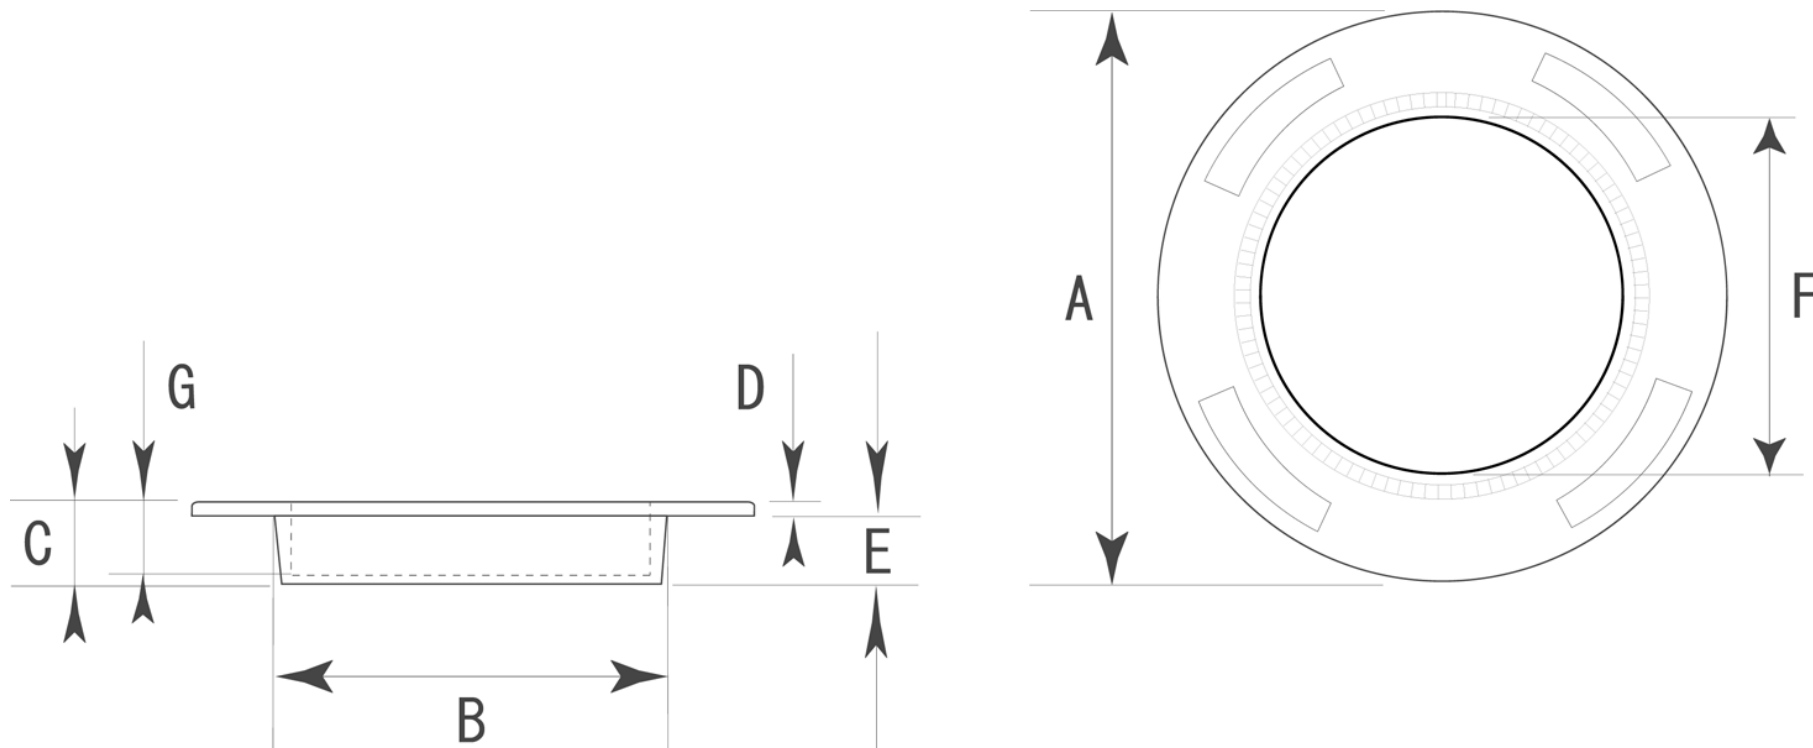

■ PF-241 四分一遠州透 紺 標準寸法

	A (外寸)	B (裏寸)	C (全高)	D (表厚)	E (ツバ下)	F (内寸)	G		備 考
大	74 φ	50 φ	9	2.5	6.5	47.5 φ	8	—	※単位：mm
中	50 φ	32 φ	7	2.5	4.5	29.5 φ	6.7	—	
小	43 φ	25 φ	7	2.5	4.5	22.5 φ	6.2	—	

※上記の数値はあくまでも参考標準寸法です。製品によって多少の誤差が発生いたします。実際のサイズは現物の採寸をお願いいたします。