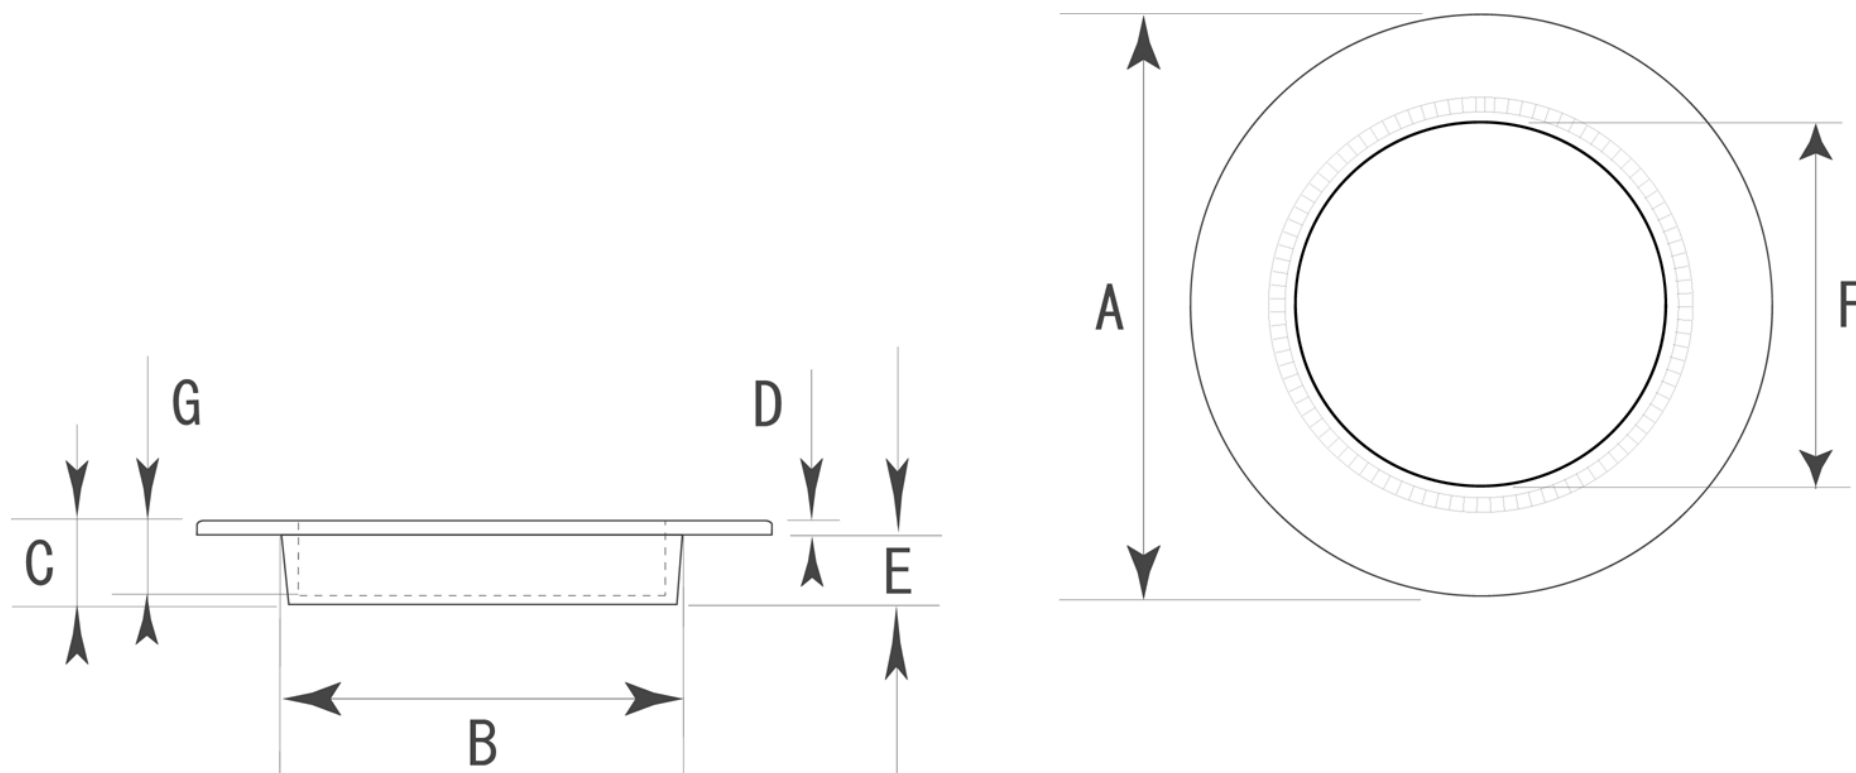

■PF-270 双重丸 銅色 標準寸法

	A (外寸)	B (裏寸)	C (全高)	D (表厚)	E (ツバ下)	F (内寸)	G		備考
大	75 φ	50 φ	7.5	2.5	5	48	7.2	—	※単位：mm
中	50 φ	30 φ	7	2.5	4.5	28.5 φ	6	—	

※上記の数値はあくまでも参考標準寸法です。製品によって多少の誤差が発生いたします。実際のサイズは現物の採寸をお願いいたします。