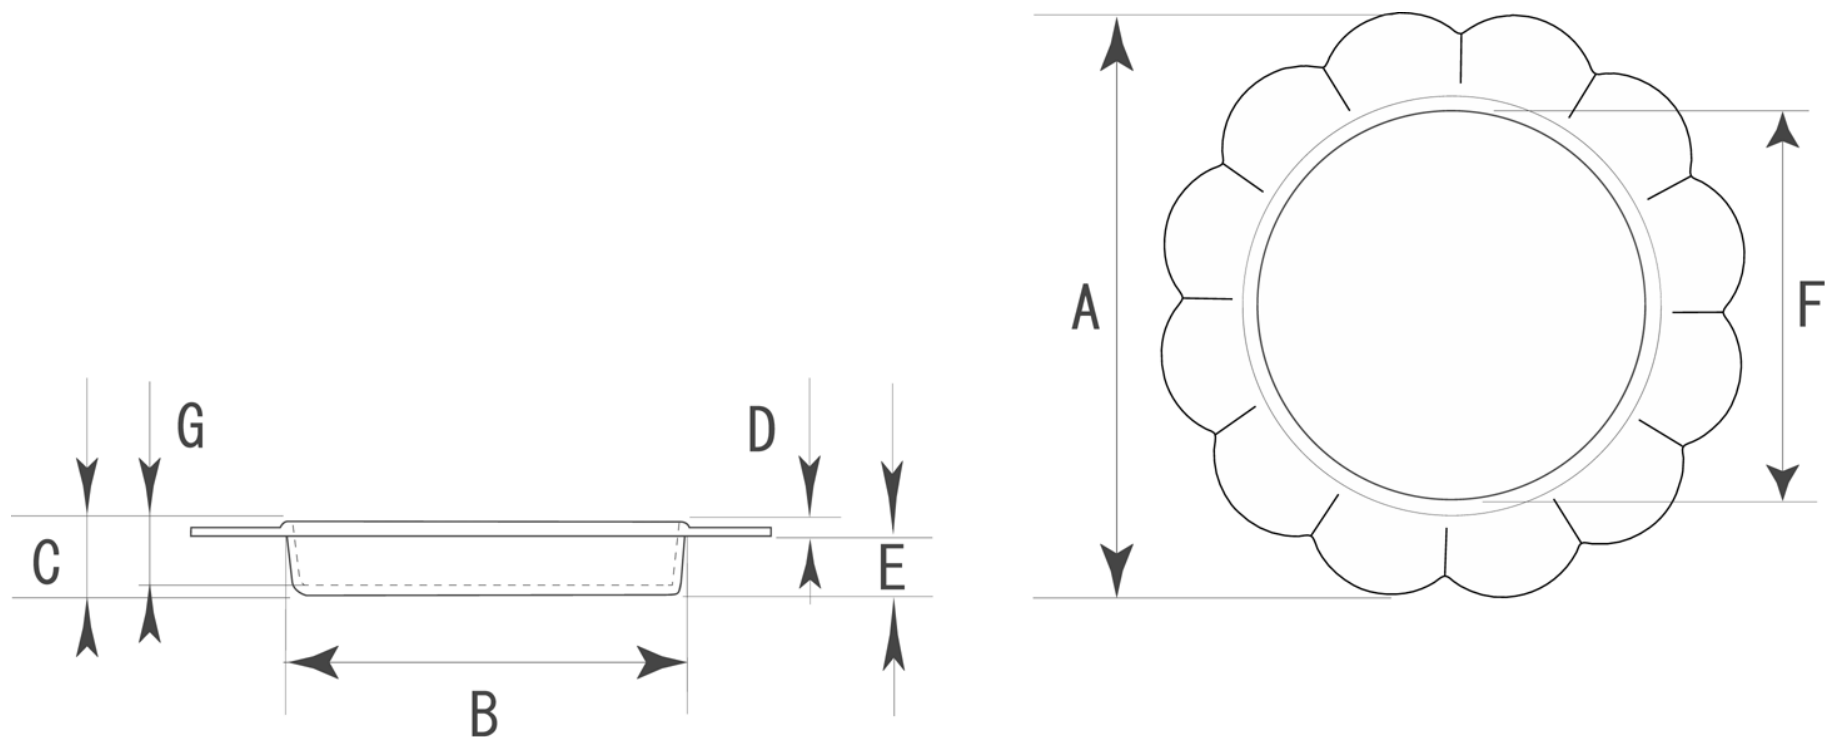

## ■ PF-308 虫喰花丸 茶 標準寸法

	A (外寸)	B (裏寸)	C (全高)	D (表厚)	E (ツバ下)	F (内寸)	G		備 考
大	72 φ	49 φ	8.5	1.5	7	48 φ	7.5	—	※単位：mm
中	53 φ	33 φ	7	1.5	5.5	32 φ	6.5	—	
小	40 φ	27 φ	7	1	6	26 φ	6	—	

※上記の数値はあくまでも参考標準寸法です。製品によって多少の誤差が発生いたします。実際のサイズは現物の採寸をお願いいたします。