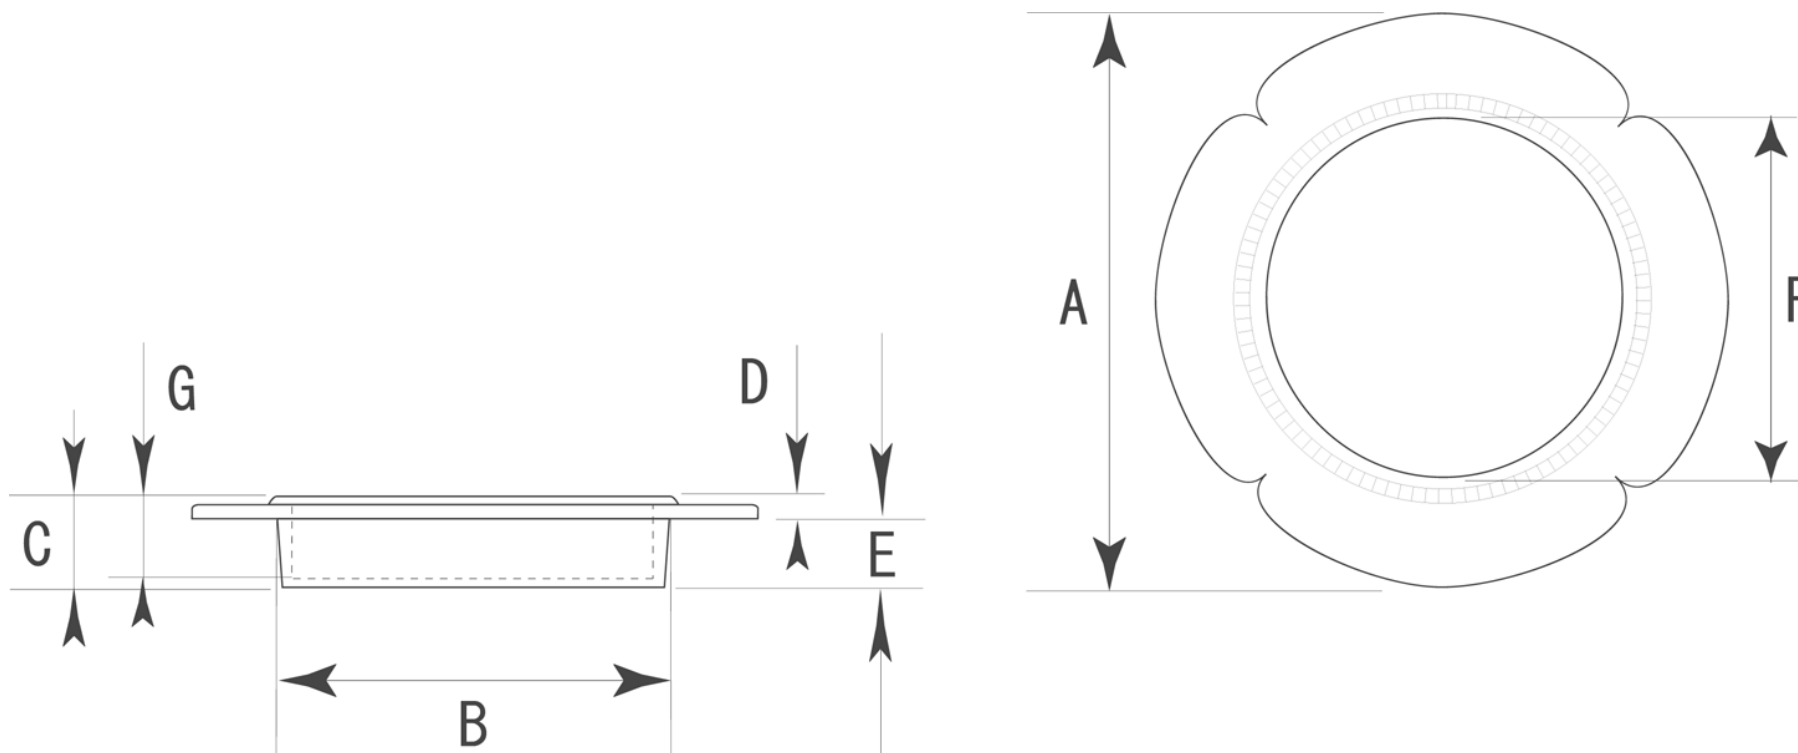

■ PF-331 すずらん ライトシルバー 標準寸法

	A (外寸)	B (裏寸)	C (全高)	D (表厚)	E (ツバ下)	F (内寸)	G		備 考
大	75 φ	50 φ	8	2.5	5.5	48 φ	7	—	※単位：mm
中	50 φ	30 φ	7	2.5	5	28.5 φ	6	—	

※上記の数値はあくまでも参考標準寸法です。製品によって多少の誤差が発生いたします。実際のサイズは現物の採寸をお願いいたします。