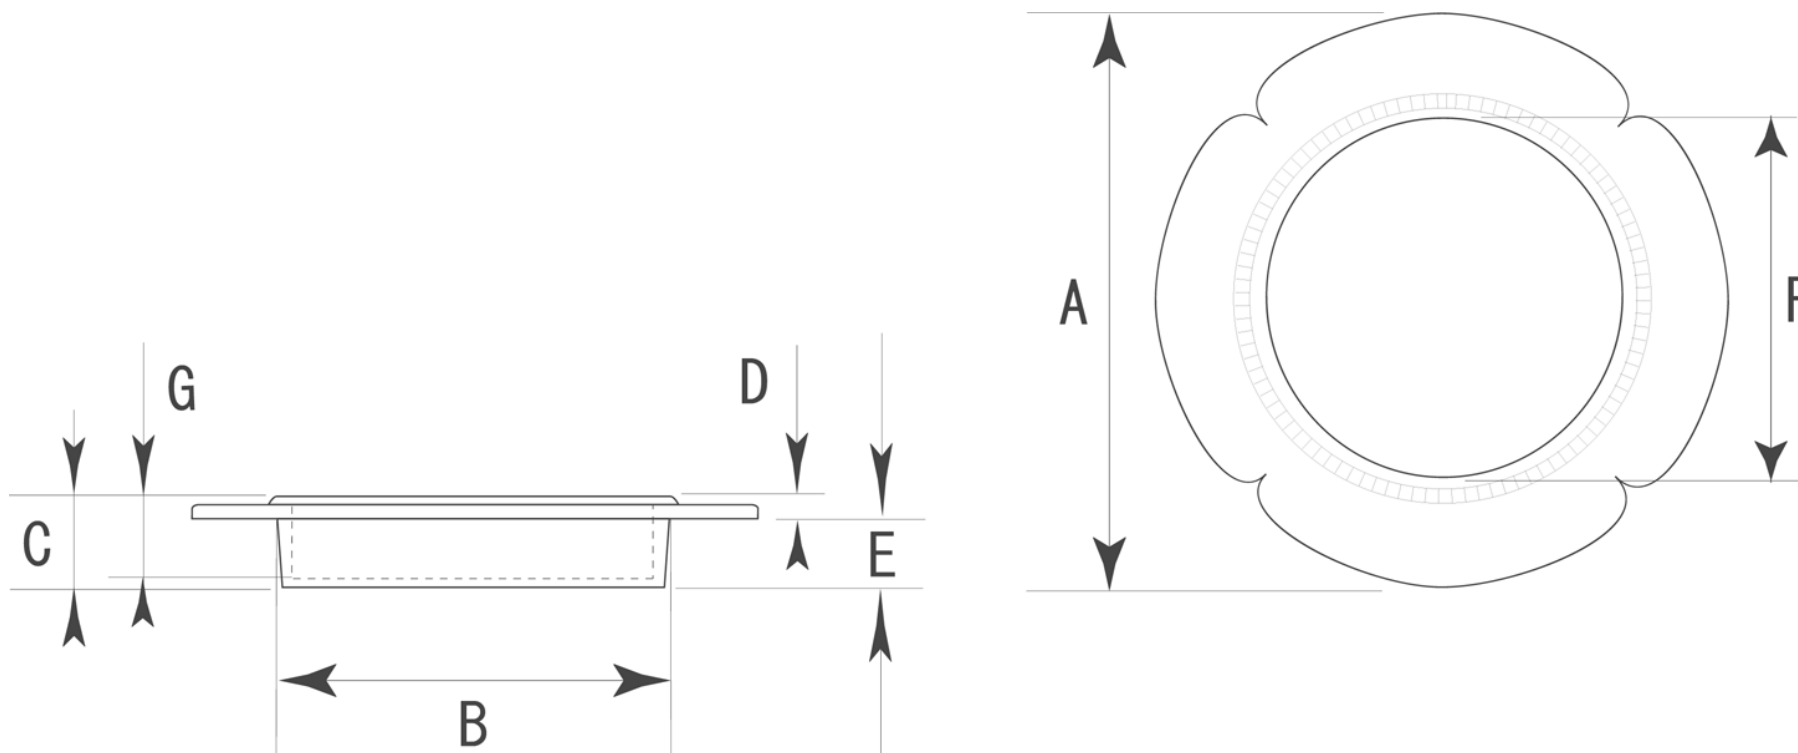

## ■ PF-334 すずらん 黒嵐底 標準寸法

	A (外寸)	B (裏寸)	C (全高)	D (表厚)	E (ツバ下)	F (内寸)	G		備 考
大	75 φ	50 φ	8	2.5	5.5	48 φ	6.8	—	※単位：mm
中	50 φ	30 φ	7	2.5	5	28.5 φ	5.8	—	

※上記の数値はあくまでも参考標準寸法です。製品によって多少の誤差が発生いたします。実際のサイズは現物の採寸をお願いいたします。