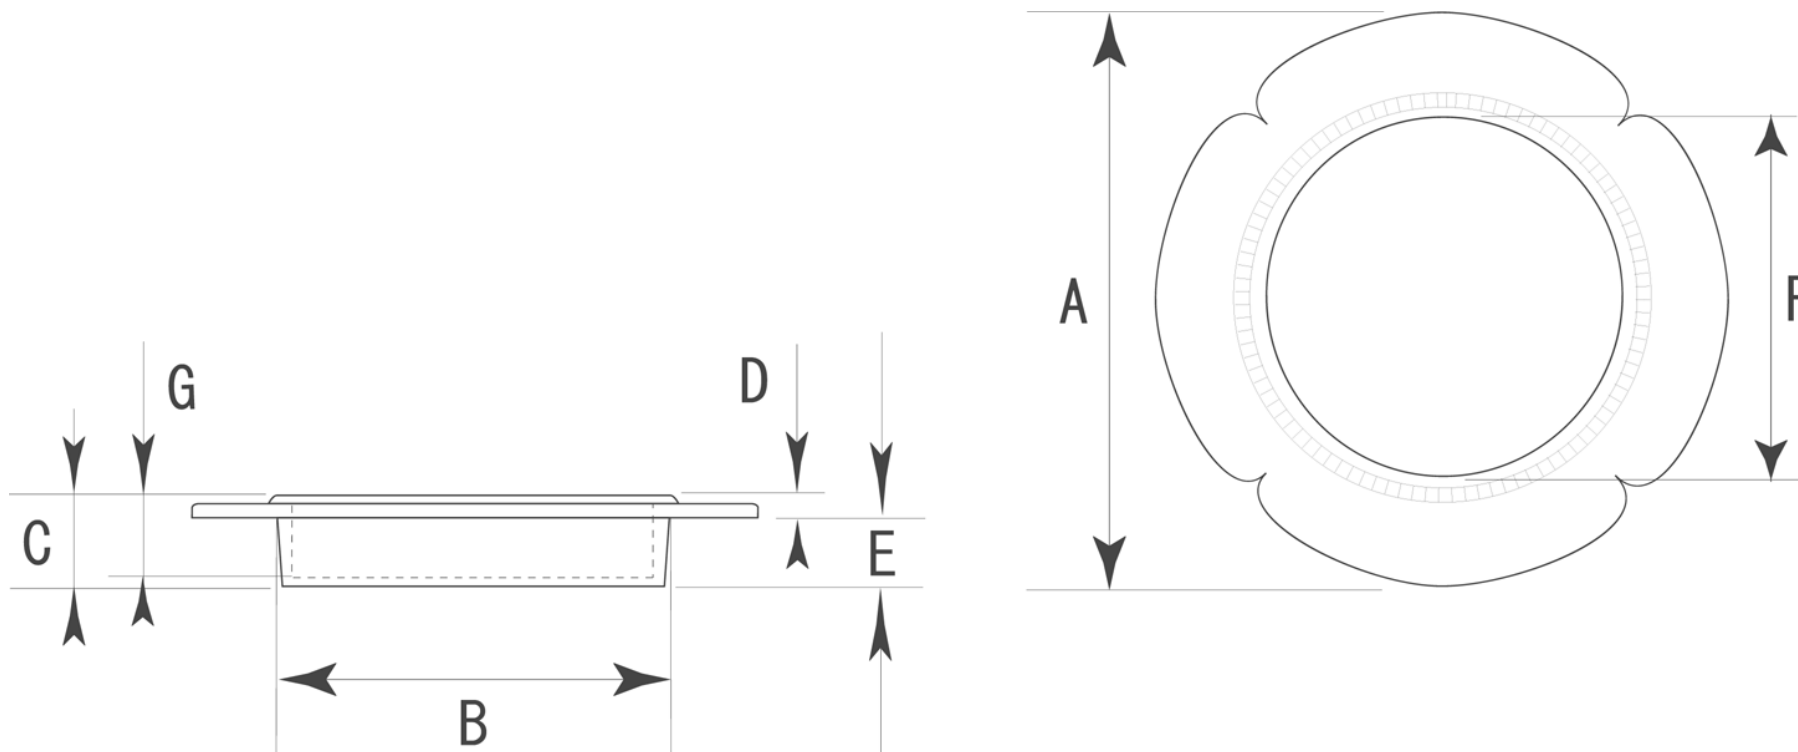

■ PF-335 すずらん 茶嵐底 標準寸法

	A (外寸)	B (裏寸)	C (全高)	D (表厚)	E (ツバ下)	F (内寸)	G		備考
大	75 φ	50 φ	8	2.5	5.5	48 φ	6.8	—	※単位：mm
中	50 φ	30 φ	7	2.5	5	28.5 φ	5.8	—	

※上記の数値はあくまでも参考標準寸法です。製品によって多少の誤差が発生いたします。実際のサイズは現物の採寸をお願いいたします。