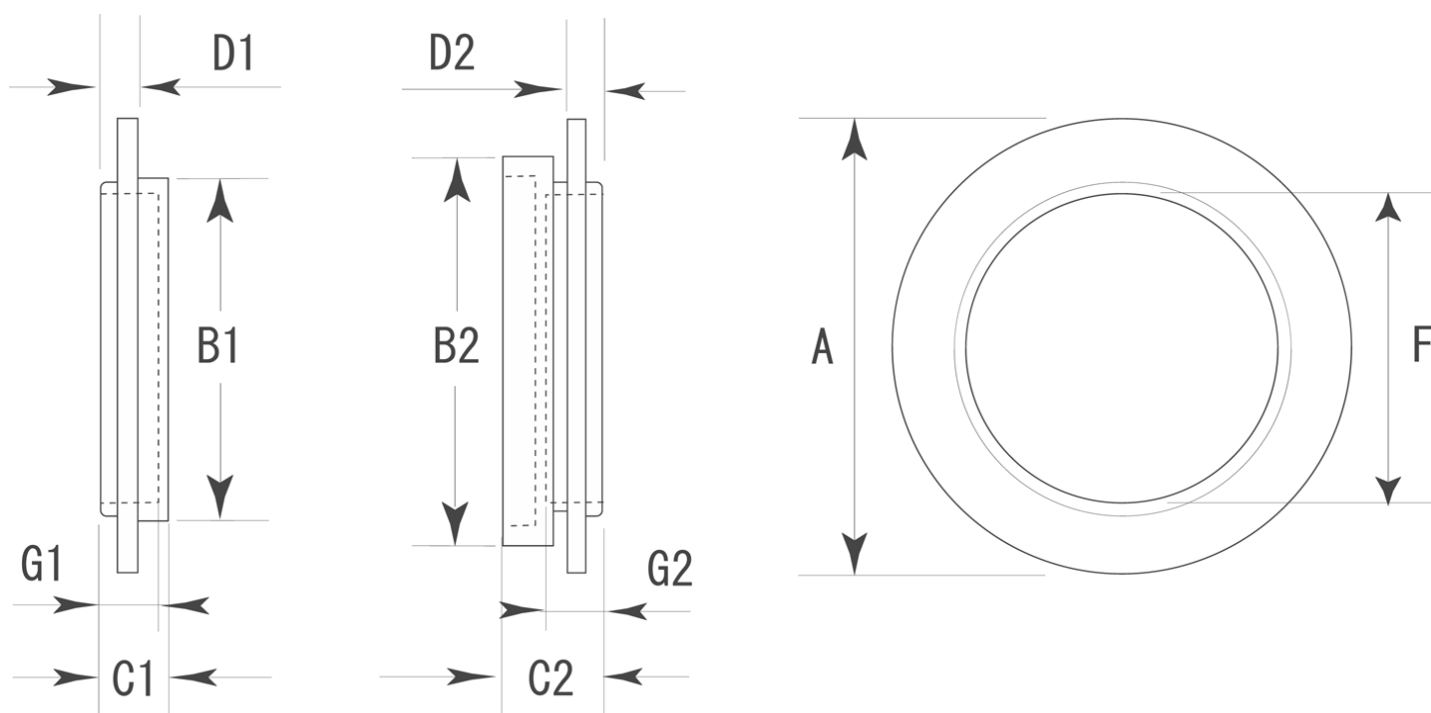

■ PP-109 量産用広座蛇ノ目茶 標準寸法

	A (外寸)	B1 (雄裏寸)	C1 (雄全高)	D1 (雄表厚)	B2 (雌裏寸)	C2 (雌全高)	D2 (雌表厚)	F (内寸)	G1	G2	適応扉厚	備考
大	75 φ	48.6 φ	8	2.1	50.5 φ	14.3	2	45.3	6.8	6.8	12.0~16.2	※単位：mm
	— φ	— φ	—	—	—	— φ	—	—	—	—	—	※中は PP-105 の特中サイズ
	— φ	— φ	—	—	—	— φ	—	—	—	—	—	と兼用です。