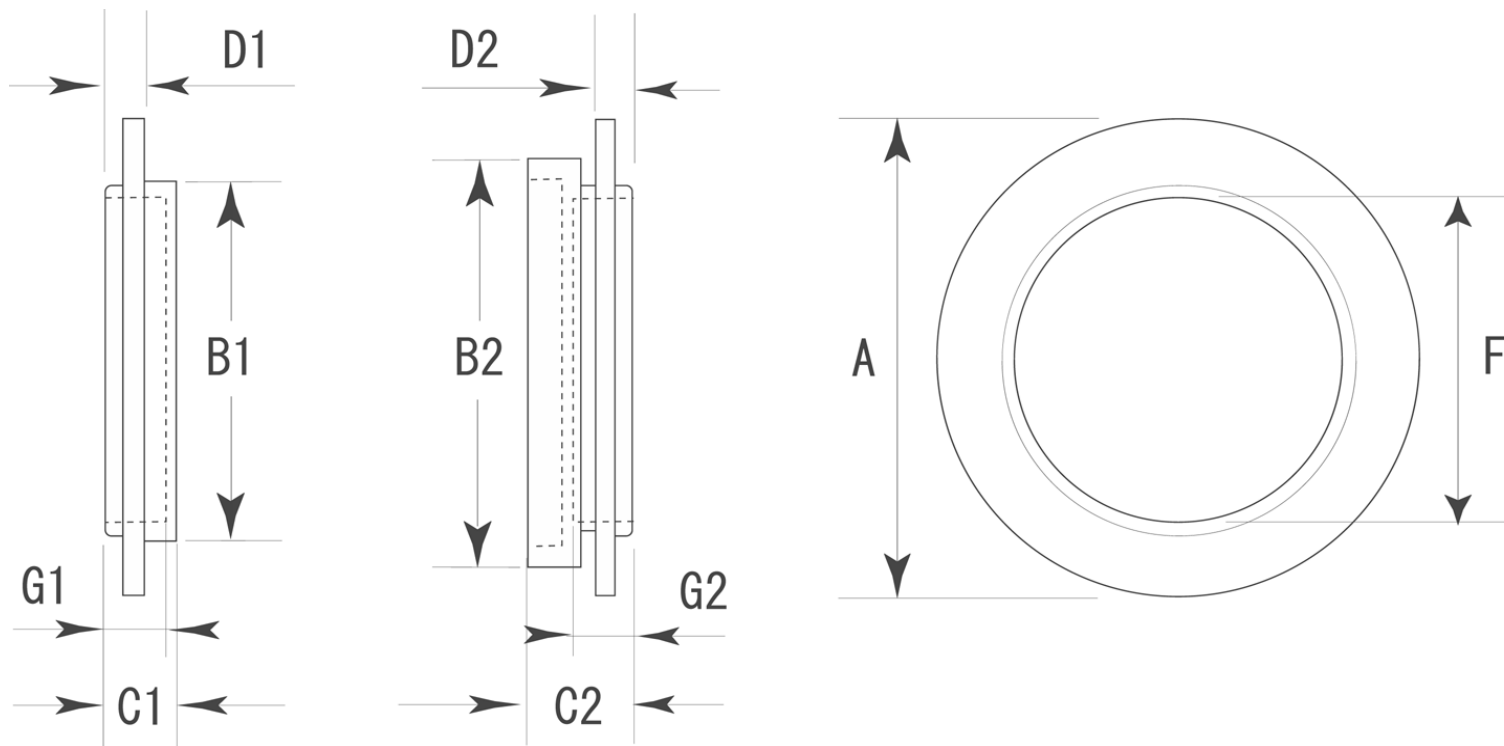

## ■ PP-127 量産透底蛇ノ目 クリーム 標準寸法

	A (外寸)	B1 (雄裏寸)	C1 (雄全高)	D1 (雄表厚)	B2 (雌裏寸)	C2 (雌全高)	D2 (雌表厚)	F (内寸)	G1	G2	適応扉厚	備考
大	74 φ	48.5 φ	8.3	2.3	50.3 φ	14.6	2.3	45.1	6.8	6.8	12.6~16.2	※単位：mm
特中	51.1 φ	37.1 φ	7.7	2.3	38.8 φ	13.9	2.3	33.6	6.5	6.5	11.7~15.1	
	— φ	— φ	—	—	—	— φ	—	—				