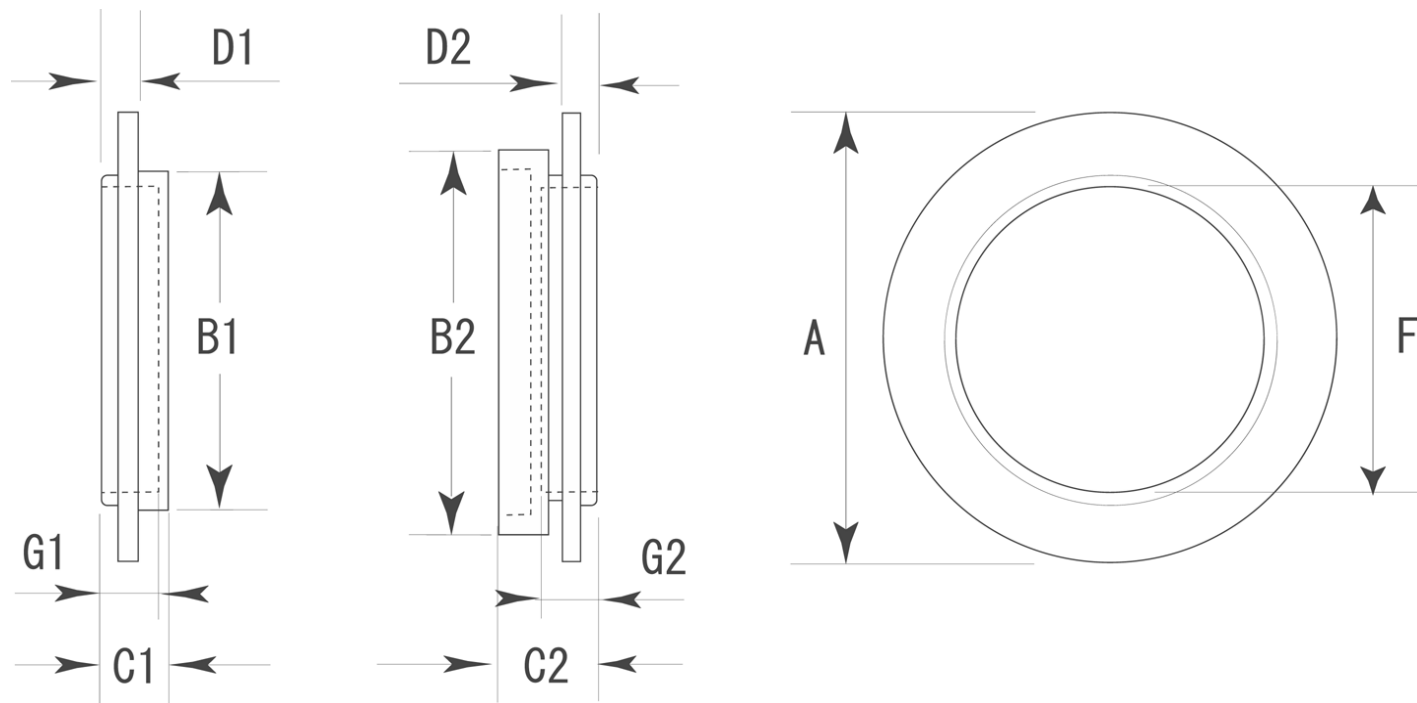

■ PP-129 量産用広座蛇ノ目 クリーム 標準寸法

	A (外寸)	B1 (雄裏寸)	C1 (雄全高)	D1 (雄表厚)	B2 (雌裏寸)	C2 (雌全高)	D2 (雌表厚)	F (内寸)	G1	G2	適応扉厚	備考
大	75 φ	48.6 φ	8	2.1	50.5 φ	14.3	2	45.3	6.8	6.8	12.0~16.2	※単位：mm
	— φ	— φ	—	—	—	— φ	—	—				※中は PP-125 の特中サイズ
	— φ	— φ	—	—	—	— φ	—	—				と兼用です。