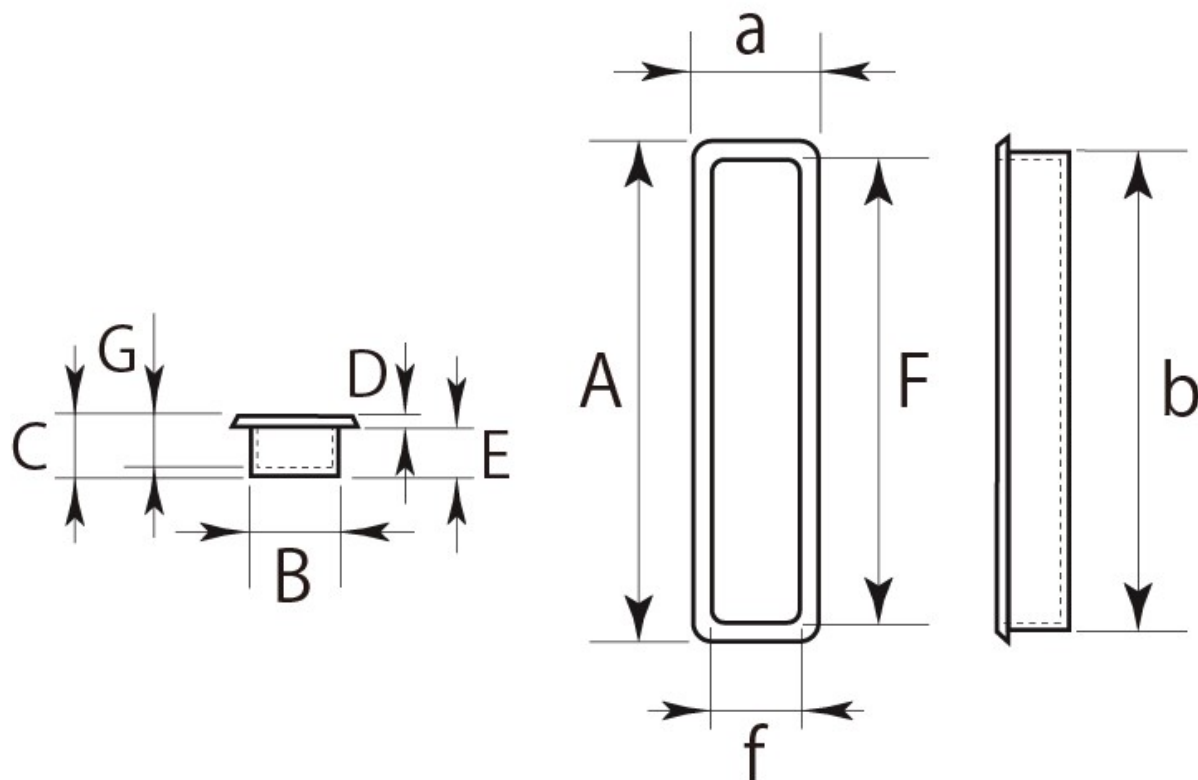

## ■ PP-15 スリム角ライト 標準寸法

| サイズ名称 | A×a<br>(外寸) | B×b<br>(裏寸) | C<br>(全高) | D<br>(表厚) | E<br>(ツバ下) | F×f<br>(内寸) | G    | 備考                |
|-------|-------------|-------------|-----------|-----------|------------|-------------|------|-------------------|
| 105mm | 105×27.8    | 98.3×21.2   | 12.6      | 1.7       | 9.1        | 95.8×18.6   | 10.8 | ※単位：mm<br>※釘穴ナシ仕様 |
| 120mm | 120×34.2    | 114×28.2    | 13.5      | 1.7       | 10.1       | 110.6×24.8  | 12   |                   |
| 230mm | 230×49.8    | 221.4×41.2  | 16.1      | 1.9       | 14.2       | 218×37.8    | 14.4 |                   |

※上記の数値はあくまでも参考標準寸法です。製品によって多少の誤差が発生いたします。実際のサイズは現物の採寸をお願いいたします。

株式会社 ビドー 〒537-0014 大阪市東成区大今里西 1-25-4 TEL: (06)6972-3824(代) FAX: (06)6974-3865(代)  
 メール: [info@bidoor.co.jp](mailto:info@bidoor.co.jp) WEB サイト: <http://www.bidoor.co.jp/> モバイルサイト: <http://www.bidoor.co.jp/mobile/>