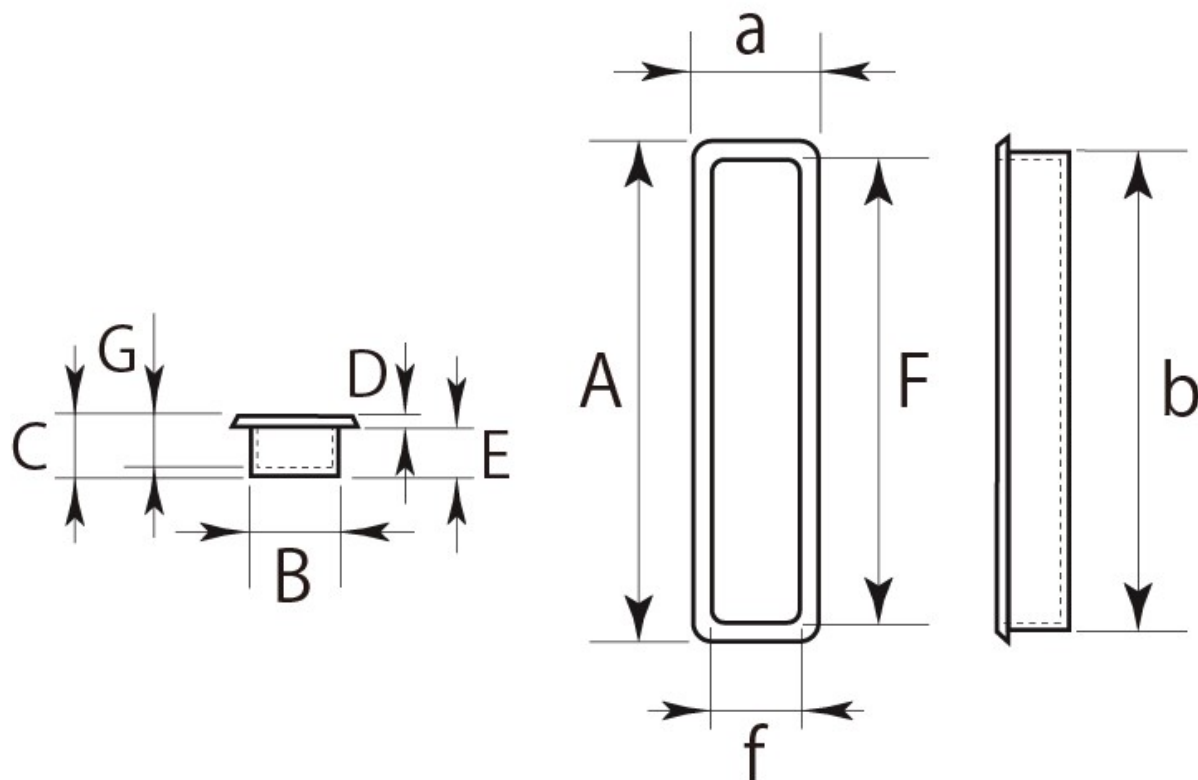

■ PP-16 スリム角ライト 標準寸法

サイズ名称	A×a (外寸)	B×b (裏寸)	C (全高)	D (表厚)	E (ツバ下)	F×f (内寸)	G	備考
105mm	105×27.8	98.3×21.2	12.6	1.7	9.1	95.8×18.6	10.8	※単位：mm ※釘穴ナシ仕様
120mm	120×34.2	114×28.2	13.5	1.7	10.1	110.6×24.8	12	
230mm	230×49.8	221.4×41.2	16.1	1.9	14.2	218×37.8	14.4	

※上記の数値はあくまでも参考標準寸法です。製品によって多少の誤差が発生いたします。実際のサイズは現物の採寸をお願いいたします。

株式会社 ビドー 〒537-0014 大阪市東成区大今里西 1-25-4 TEL: (06)6972-3824(代) FAX: (06)6974-3865(代)
 メール: info@bidoor.co.jp WEB サイト: <http://www.bidoor.co.jp/> モバイルサイト: <http://www.bidoor.co.jp/mobile/>