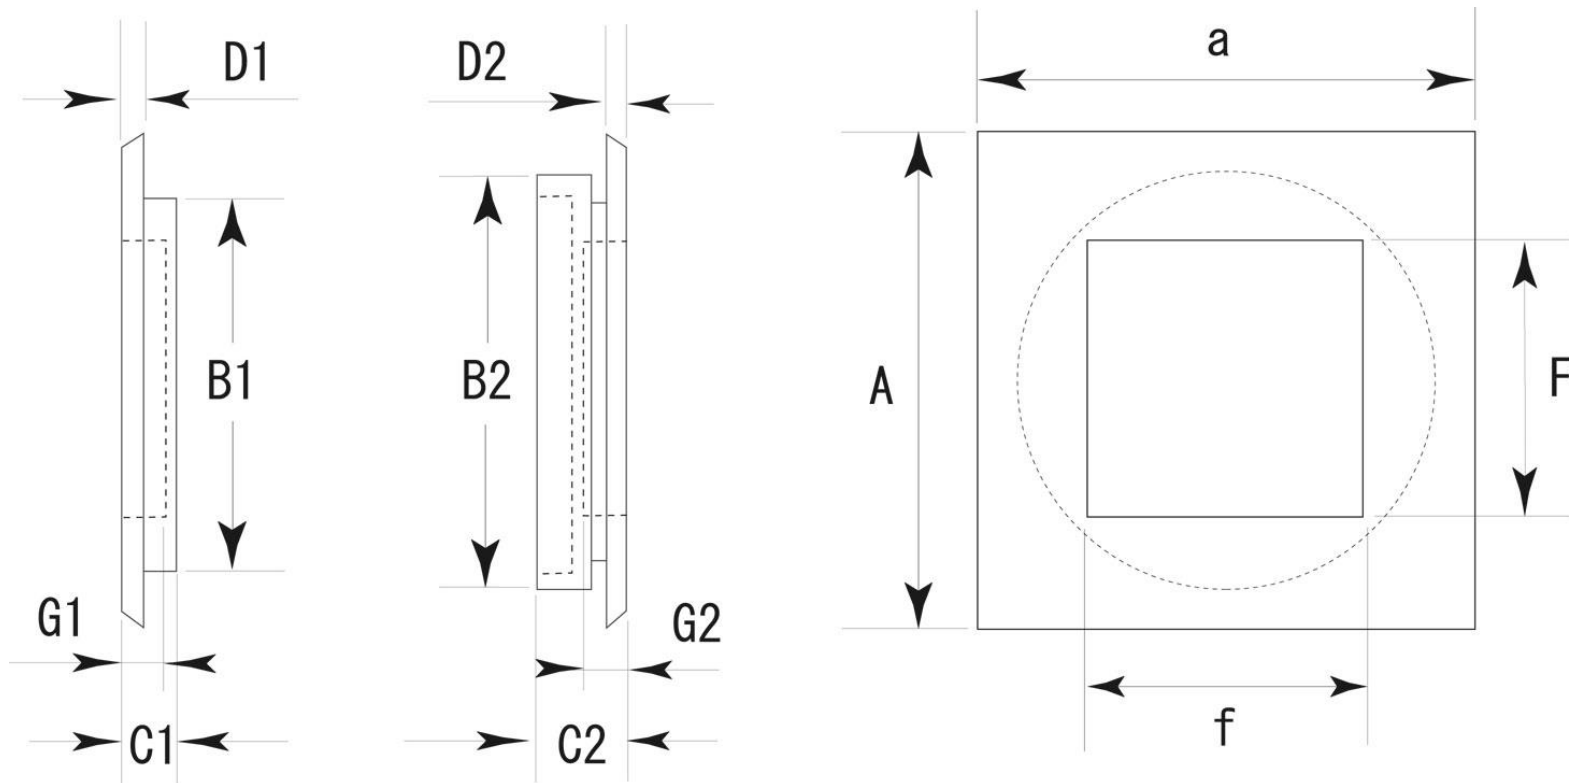

■ PP-194 ハメ込木目角 アメ色 標準寸法

	A×a (外寸)	B1 (雄裏寸)	C1 (雄全高)	D1 (雄表厚)	B2 (雌裏寸)	C2 (雌全高)	D2 (雌表厚)	F×f (内寸)	G1	G2	適応扉厚	備考
大	61.6×61.6	54.1	7.2	1.7	56.1	13.4	1.7	36.7×36.7	5.4	5.6	11.9~15.4	※単位：mm
中	39.2×39.2	30.9	6.9	1.5	32.5	12.8	1.5	20.2×20.2	5.2	5.2	11.4~15.0	