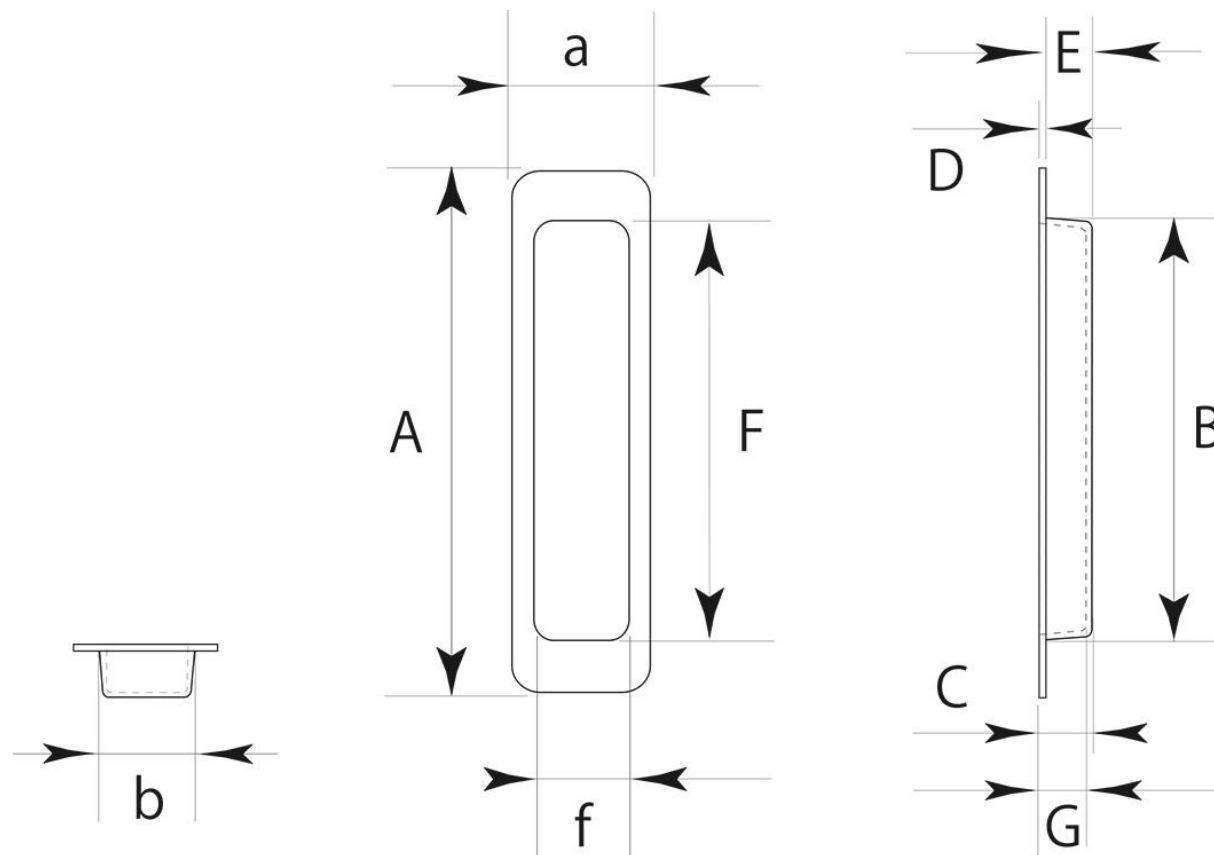

■ PP-24 カラー戸引手 シャンパン色 標準寸法

	A×a (外寸)	B×b (裏寸)	C (全高)	D (表厚)	E (ツバ下)	F×f (内寸)	G		備 考
105	105×28	84.6×21	10.5	1.7	8.8	82.8×18.6	8.8		※単位:mm
75	75.7×20.4	61.3×15.4	9.2	1.0	8.2	58.3×13	8.0		※釘穴ナシ仕様

※上記の数値はあくまでも参考標準寸法です。製品によって多少の誤差が発生いたします。実際のサイズは現物の採寸をお願いいたします。