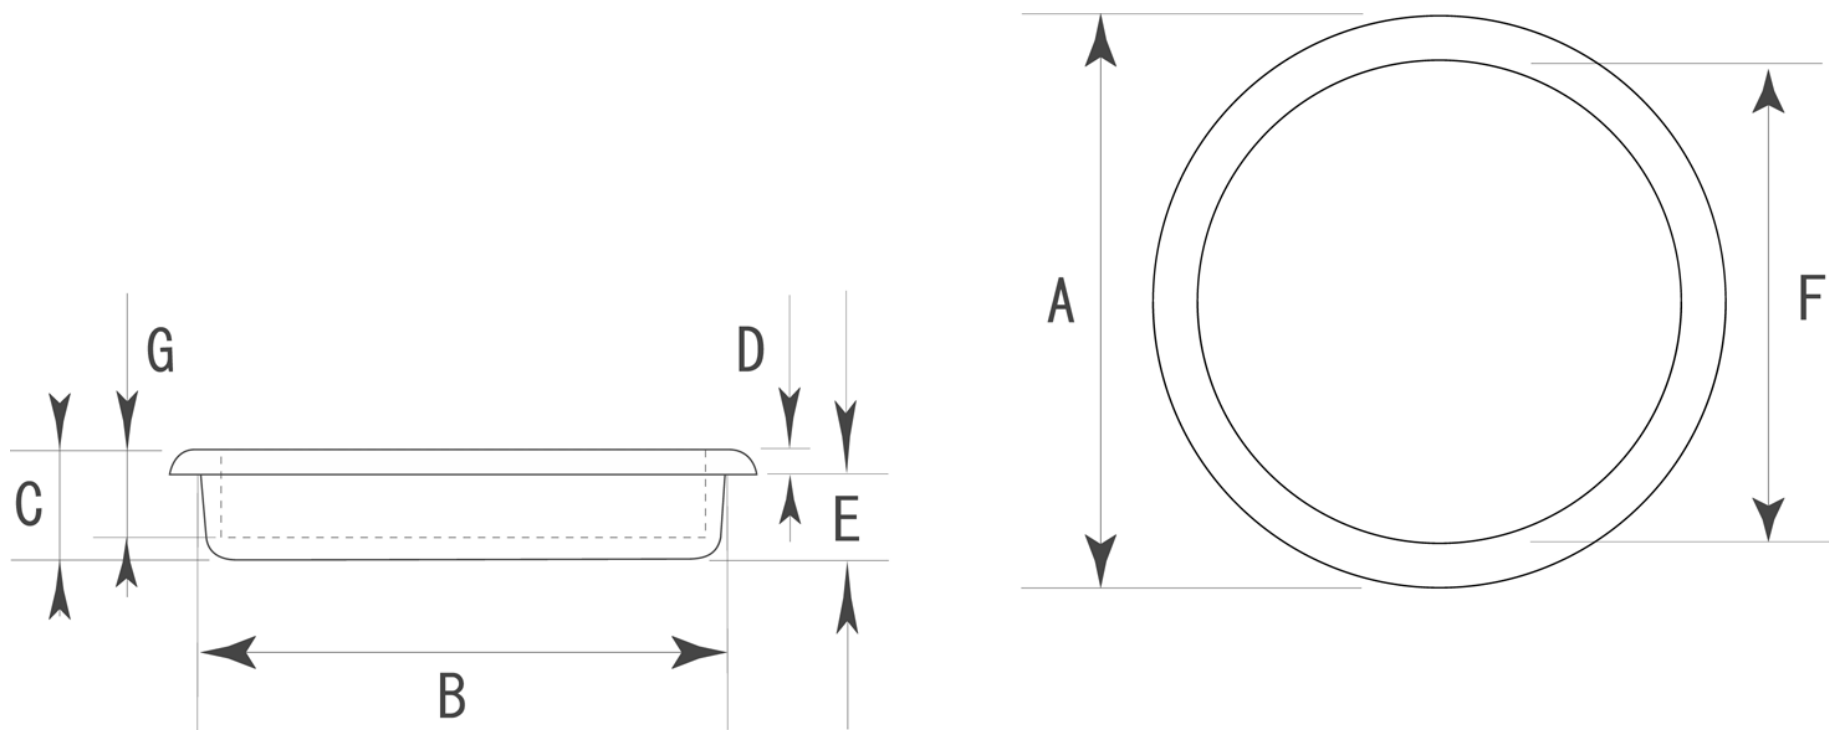

■ PP-30 プラス並丸 ウルミ 標準寸法

| | A (外寸) | B (裏寸) | C (全高) | D (表厚) | E (ツバ下) | F (内寸) | G | | 備考 |
|---|--------|--------|--------|--------|---------|--------|---|---|--------|
| 大 | 65 φ | 59.5 φ | 9 | 2 | 7 | 56 φ | 6 | — | ※単位：mm |
| 中 | 47 φ | 42 φ | 8 | 1.5 | 6.5 | 39 φ | 6 | — | |
| | — φ | — φ | — | — | — | — φ | — | — | |