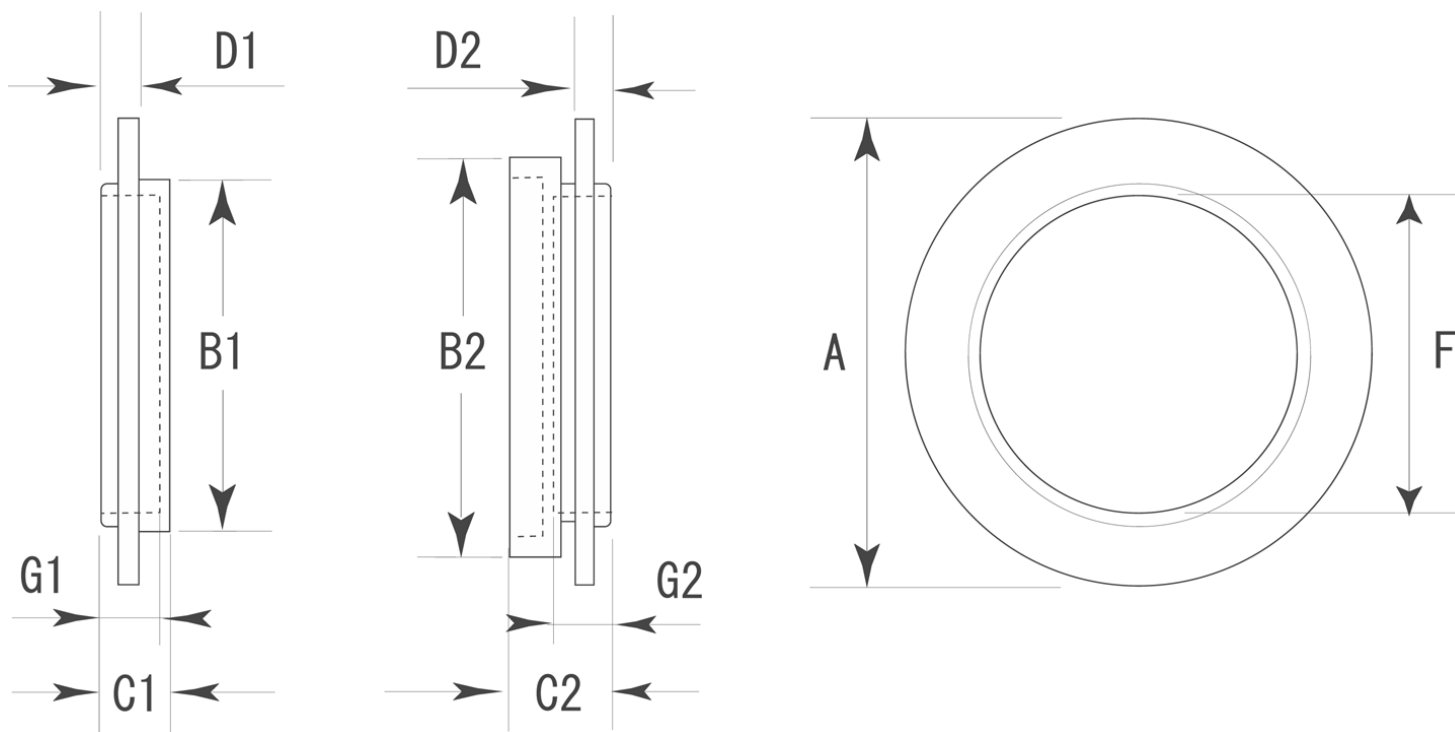

■ PP-305 和襖蛇ノ目 茶 標準寸法

	A (外寸)	B1 (雄裏寸)	C1 (雄全高)	D1 (雄表厚)	B2 (雌裏寸)	C2 (雌全高)	D2 (雌表厚)	F (内寸)	G1	G2	適応扉厚	備考
大	69.8 φ	54.6 φ	8.5	2	57 φ	17.5	2	51.5	6.8	6.8	15.6~19.4	※単位：mm
特中	51.3 φ	37.2 φ	8	2.1	39 φ	17.7	2.1	33.6	6.2	6.2	15.9~19.1	
中	44 φ	31.3 φ	6.5	1.9	32.9 φ	17	1.9	27.8	5.1	5.1	16.5~18.7	