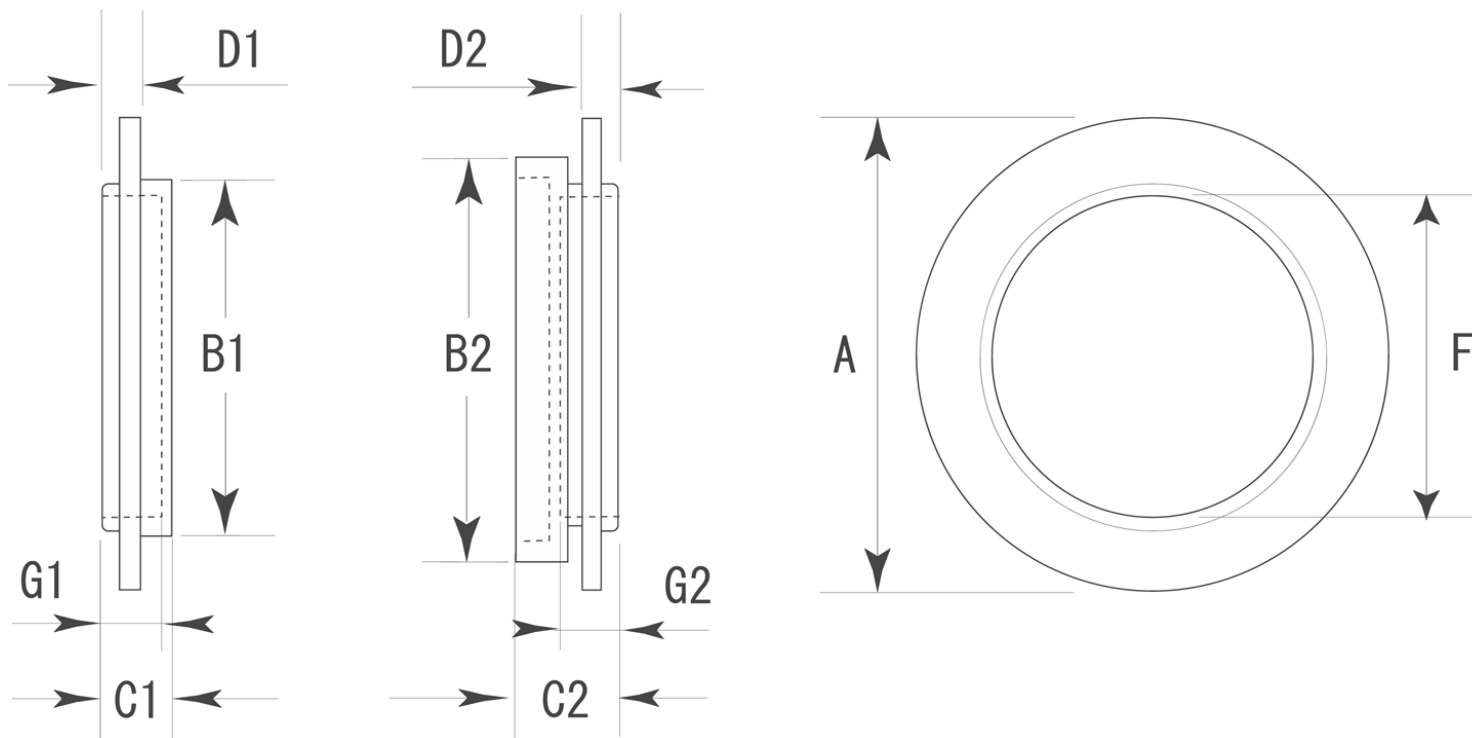

## ■ PP-315 和襖蛇ノ目 黒 標準寸法

|    | A<br>(外寸) | B1<br>(雄裏寸) | C1<br>(雄全高) | D1<br>(雄表厚) | B2<br>(雌裏寸) | C2<br>(雌全高) | D2<br>(雌表厚) | F<br>(内寸) | G1  | G2  | 適応扉厚      | 備考     |
|----|-----------|-------------|-------------|-------------|-------------|-------------|-------------|-----------|-----|-----|-----------|--------|
| 大  | 69.8 φ    | 54.6 φ      | 8.5         | 2           | 57 φ        | 17.5        | 2           | 51.5      | 6.8 | 6.8 | 15.6~19.4 | ※単位：mm |
| 特中 | 51.3 φ    | 37.2 φ      | 8           | 2.1         | 39 φ        | 17.7        | 2.1         | 33.6      | 6.2 | 6.2 | 15.9~19.1 |        |
| 中  | 44 φ      | 31.3 φ      | 6.5         | 1.9         | 32.9 φ      | 17          | 1.9         | 27.8      | 5.1 | 5.1 | 16.5~18.7 |        |