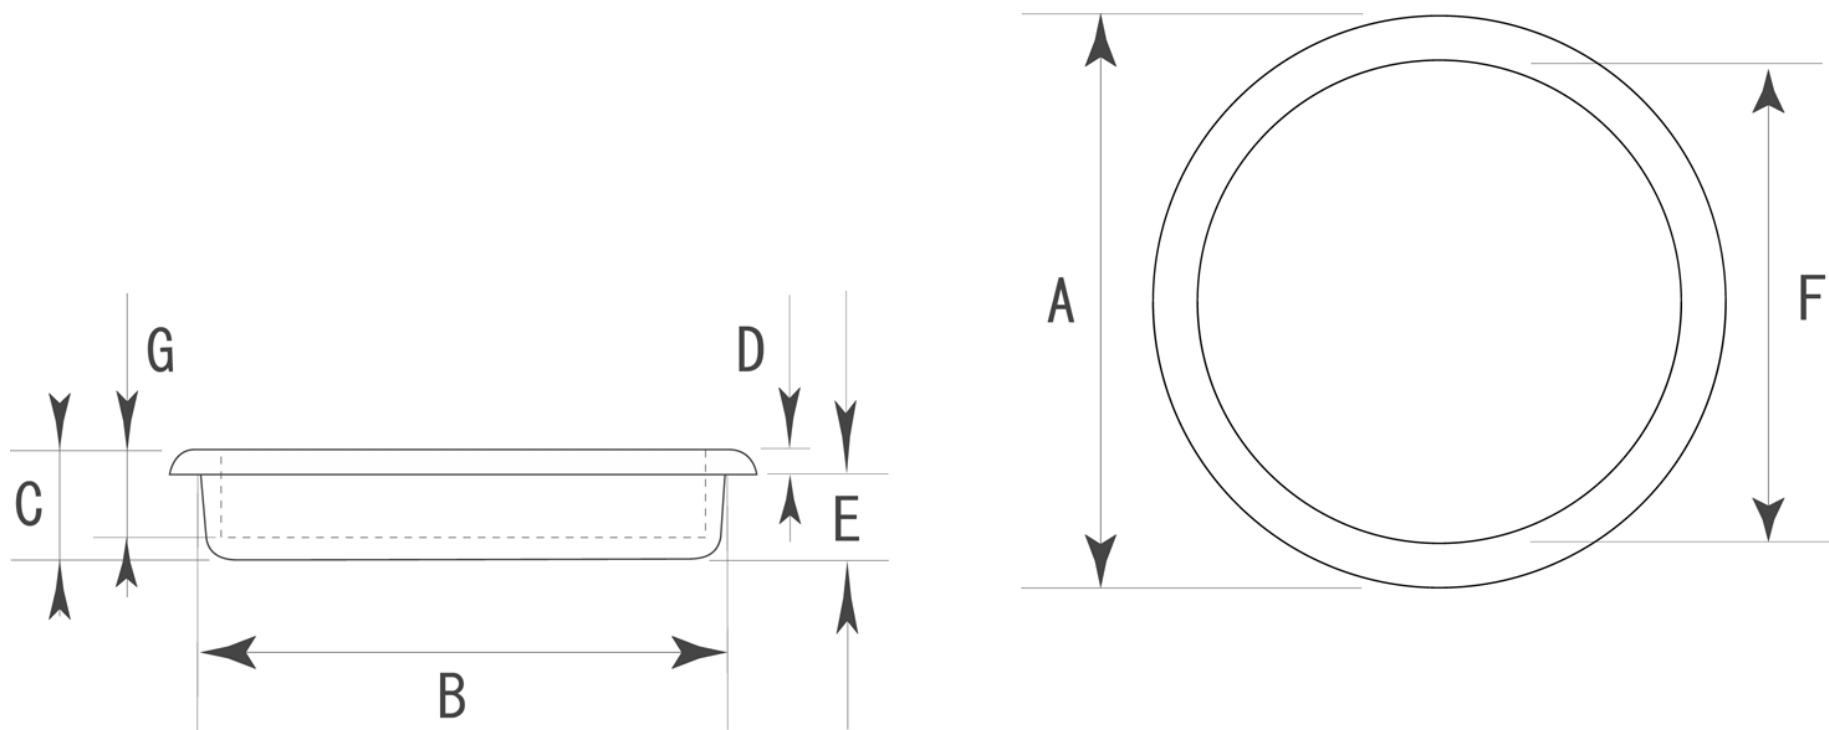

■ PP-36 プラス木目丸 チーク 標準寸法

	A (外寸)	B (裏寸)	C (全高)	D (表厚)	E (ツバ下)	F (内寸)	G		備考
大	66 φ	60 φ	9	2	7	56 φ	7	—	※単位：mm
中	47 φ	43 φ	8.5	2	6.5	39.5 φ	6.7	—	
	— φ	— φ	—	—	—	— φ	—	—	

※上記の数値はあくまでも参考標準寸法です。製品によって多少の誤差が発生いたします。実際のサイズは現物の採寸をお願いいたします。