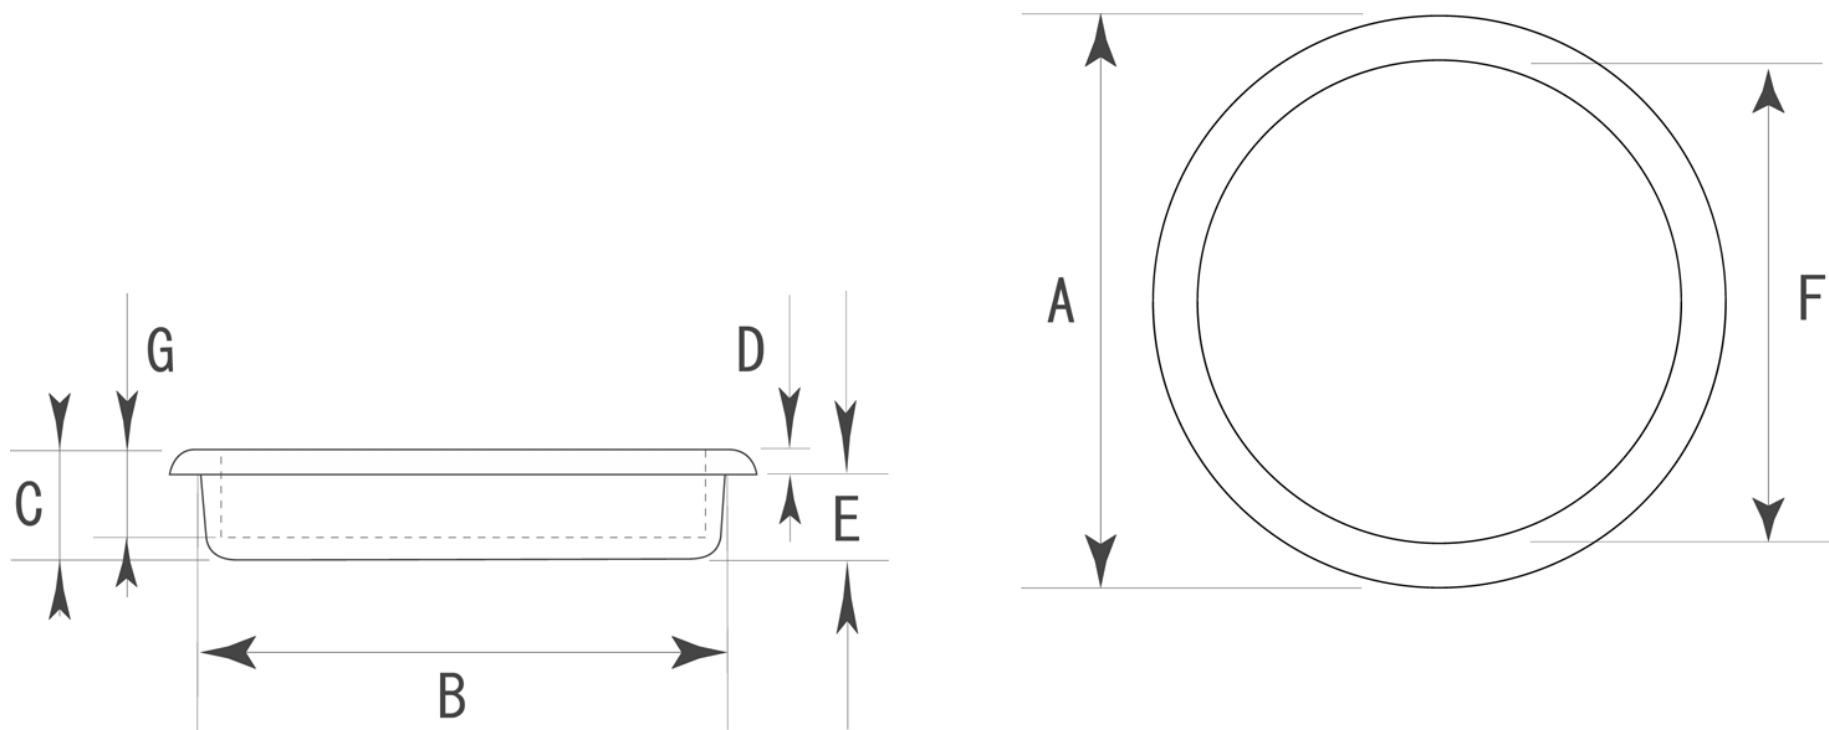

## ■ PP-39 プラス虫喰丸 黒 標準寸法

	A (外寸)	B (裏寸)	C (全高)	D (表厚)	E (ツバ下)	F (内寸)	G		備考
大	68 φ	60 φ	10	3	7	56.5 φ	7.5	—	※単位：mm
中	49 φ	43 φ	9	2.5	6.5	40 φ	7.2	—	
	— φ	— φ	—	—	—	— φ	—	—	

※上記の数値はあくまでも参考標準寸法です。製品によって多少の誤差が発生いたします。実際のサイズは現物の採寸をお願いいたします。