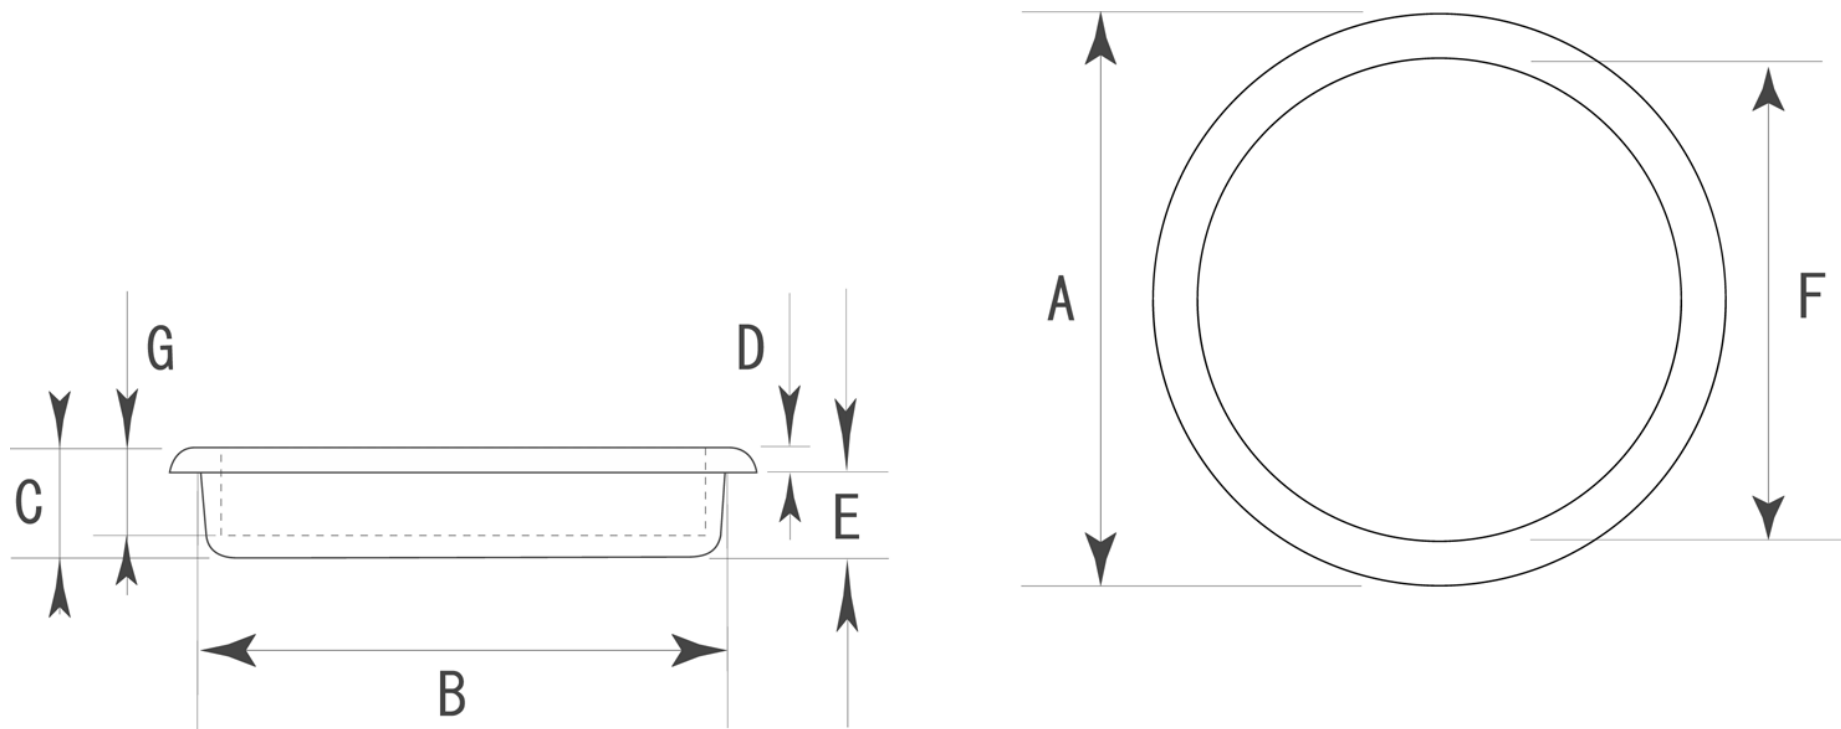

■ PP-651 量産丸 シルキーパール 標準寸法

	A (外寸)	B (裏寸)	C (全高)	D (表厚)	E (ツバ下)	F (内寸)	G		備考
大	67 φ	59.8 φ	7.5	2	5.5	54.5 φ	5	—	※単位：mm
中	47 φ	43 φ	8.5	2	6.5	38.5 φ	6	—	
	— φ	— φ	—	—	—	— φ	—	—	

※上記の数値はあくまでも参考標準寸法です。製品によって多少の誤差が発生いたします。実際のサイズは現物の採寸をお願いいたします。