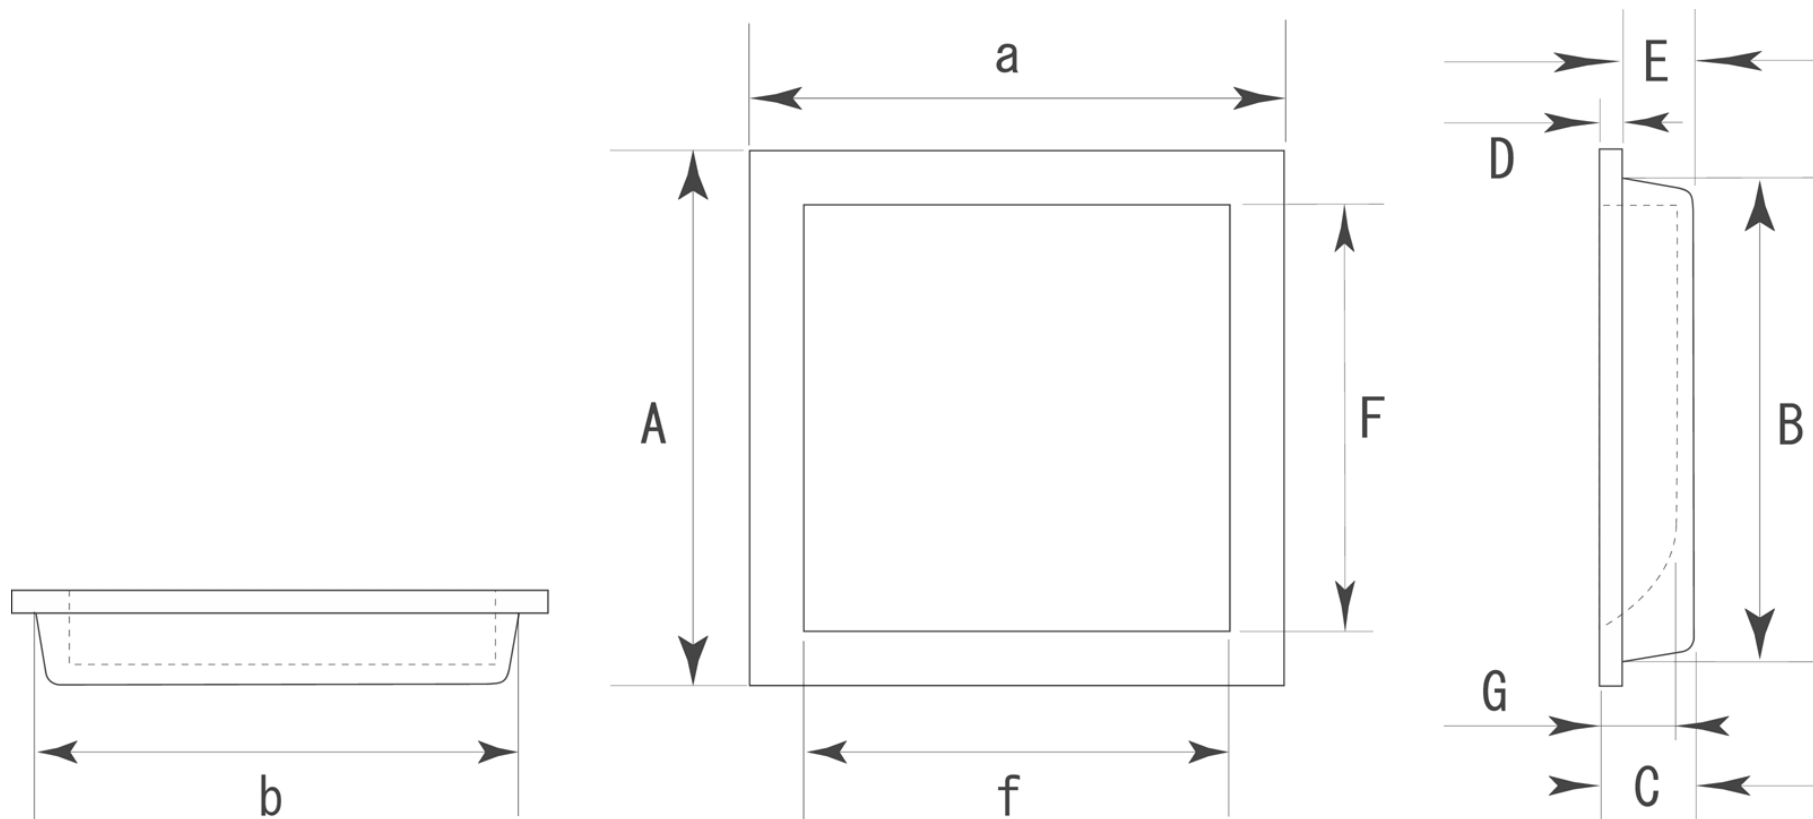

■ PP-681 量産チリ角 ミルキーパール 標準寸法

	A×a (外寸)	B×b (裏寸)	C (全高)	D (表厚)	E (ツバ下)	F×f (内寸)	G		備考
大	65×65	60×60	7.5	1.5	6	56×56	5	—	※単位：mm
特中	45×45	40×40	8.5	2	6.5	38×38	6	—	
	—	—	—	—	—	—	—	—	

※上記の数値はあくまでも参考標準寸法です。製品によって多少の誤差が発生いたします。実際のサイズは現物の採寸をお願いいたします。