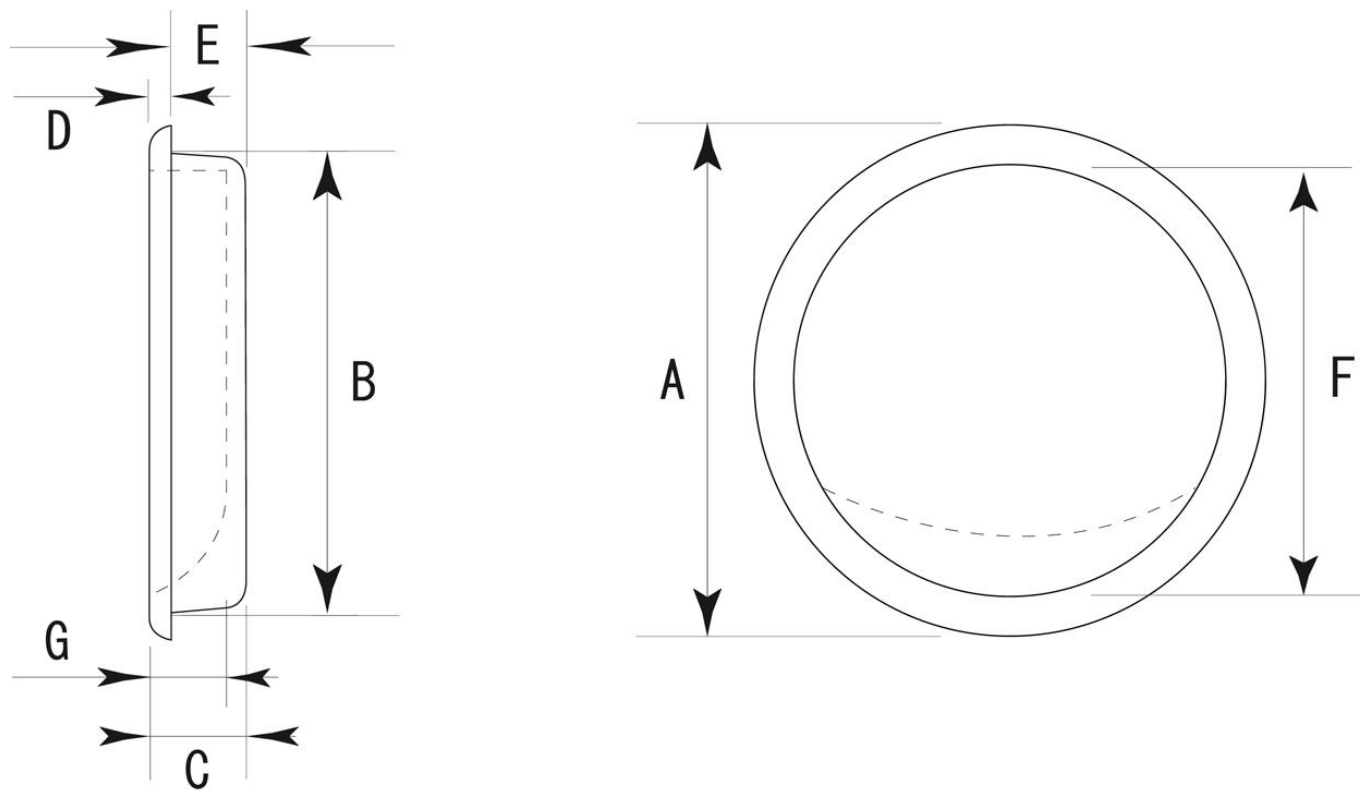

■ PP-705 チリオトシ丸 桑色 標準寸法

	A (外寸)	B (裏寸)	C (全高)	D (表厚)	E (ツバ下)	F (内寸)	G		備考
大	67 φ	59.5 φ	7.5	2	5.5	55 φ	5.5	—	※単位：mm
中	49 φ	43 φ	7.5	2	5.5	39 φ	6	—	
	— φ	— φ	—	—	—	— φ	—	—	

※上記の数値はあくまでも参考標準寸法です。製品によって多少の誤差が発生いたします。実際のサイズは現物の採寸をお願いいたします。